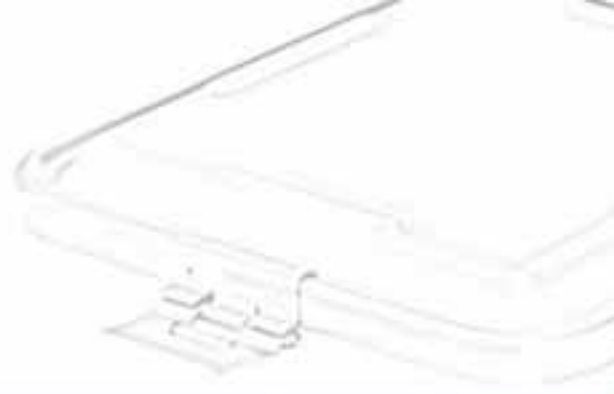

Stainless Steel Removal Container

1/1 Size Container

	outside dim.	inside dim.
Y 110.80	580 x 280 x 100 mm	550 x 265 x 84 mm
Y 110.85	580 x 280 x 150 mm	550 x 265 x 130 mm

	outside dim.	inside dim.
Y 112.80	580 x 280 x 100 mm	550 x 265 x 84 mm
Y 112.85	580 x 280 x 150 mm	550 x 265 x 130 mm

Y 100.81 580 x 280 mm

Y 102.81 580 x 280 mm

	outside dim.	inside dim.
Y 105.80	580 x 280 x 100 mm	550 x 262 x 84 mm
Y 105.85	580 x 280 x 150 mm	550 x 262 x 132 mm

	outside dim.	inside dim.
Y 310.80	285 x 280 x 100 mm	262 x 260 x 82 mm
Y 310.85	285 x 280 x 150 mm	262 x 260 x 132 mm

	outside dim.	inside dim.
Y 312.80	285 x 280 x 100 mm	262 x 260 x 82 mm
Y 312.85	285 x 280 x 150 mm	262 x 260 x 132 mm

Y 300.81 285 x 280 mm

Y 302.81 285 x 280 mm

	outside dim.	inside dim.
Y 305.80	285 x 280 x 100 mm	262 x 262 x 82 mm
Y 305.85	285 x 280 x 150 mm	262 x 262 x 134 mm