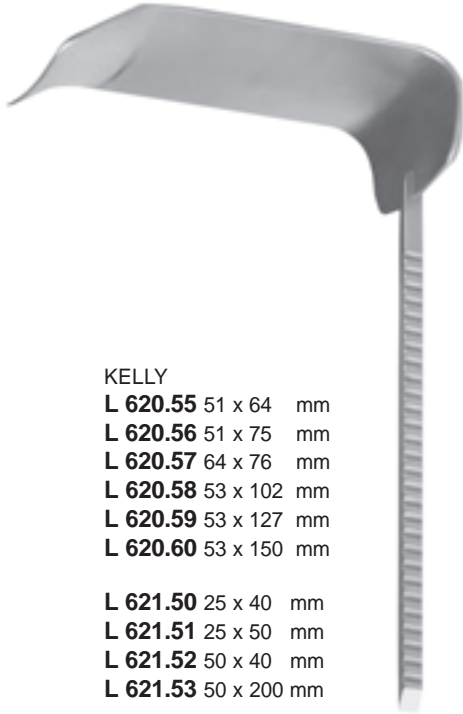

Spinal cerrahi ekartörü

L 620.26 Yarım çember 203 mm 2 adet

L 620.27 Ekleme parçası 101 mm 2 adet

L 620.28 Ekleme parçası 152 mm 2 adet

L 620.29 Ekleme parçası 203 mm 2 adet

L 620.20 400 x 460 mm
Ayarlanabilir çember

L 620.22 310 x 460 mm
Ayarlanabilir çember

**KELLY**

- L 620.55** 51 x 64 mm
- L 620.56** 51 x 75 mm
- L 620.57** 64 x 76 mm
- L 620.58** 53 x 102 mm
- L 620.59** 53 x 127 mm
- L 620.60** 53 x 150 mm

- L 621.50** 25 x 40 mm
- L 621.51** 25 x 50 mm
- L 621.52** 50 x 40 mm
- L 621.53** 50 x 200 mm