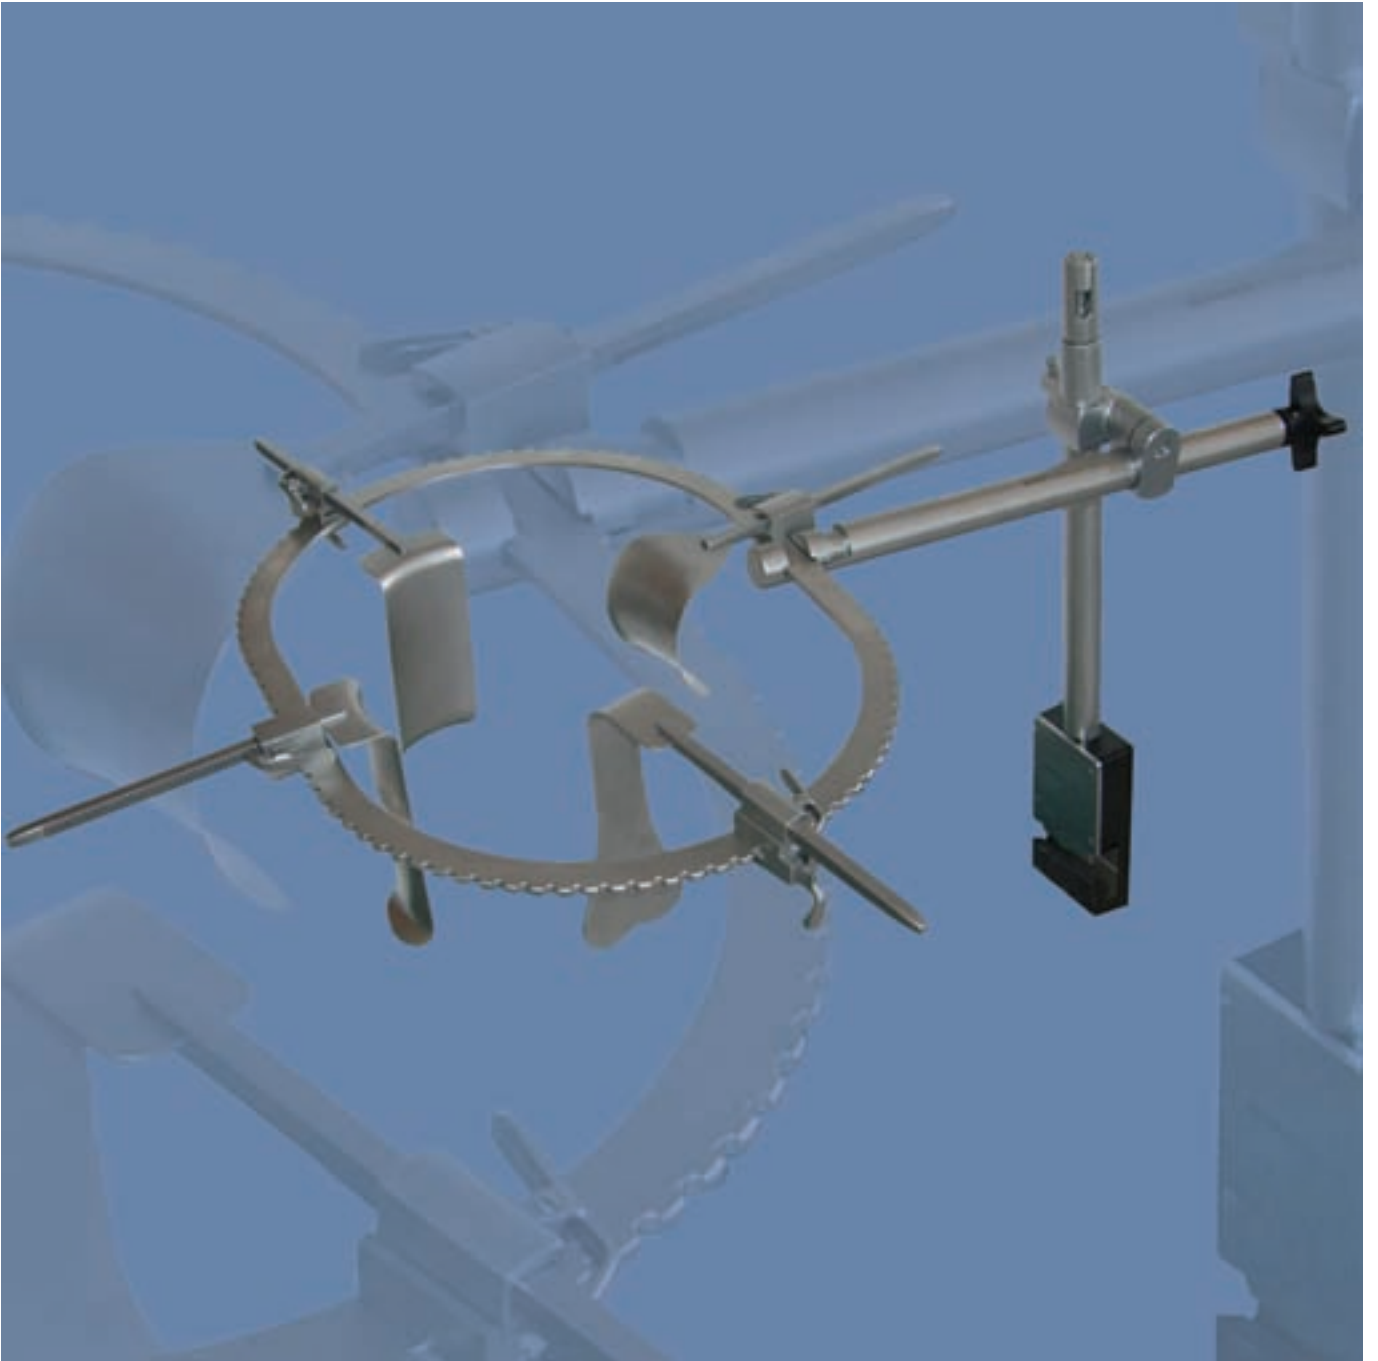

ÇOK AMAÇLI ÇEMBER EKARTÖR SİSTEMİ
MULTI-PURPOSE RING RETRACTOR SYSTEM

- ◆ Kolay kurulur.
- ◆ Operasyon sahasında rahat çalışma imkanı verir.
- ◆ Birçok operasyonda kullanılır.
- ◆ Geniş alet kullanım seçeneği sunar.
- ◆ Pozisyona göre kurulabilme avantajlarıdır.
- ◆ Asiste eleman sayısını azaltır.

L 620.05 Masa bađlantý diređi
48 cm
L 620.06 Masa bađlantý diređi
58 cm

L 620.08
Çember tutucu
36.5 cm

L 620.10
360° Çember tutucu, hareketli

L 620.12
Yatay çubuk 30.5 cm

L 620.15
Bađlantýelamaný

L 620.98
Ekartör uzatma kolu