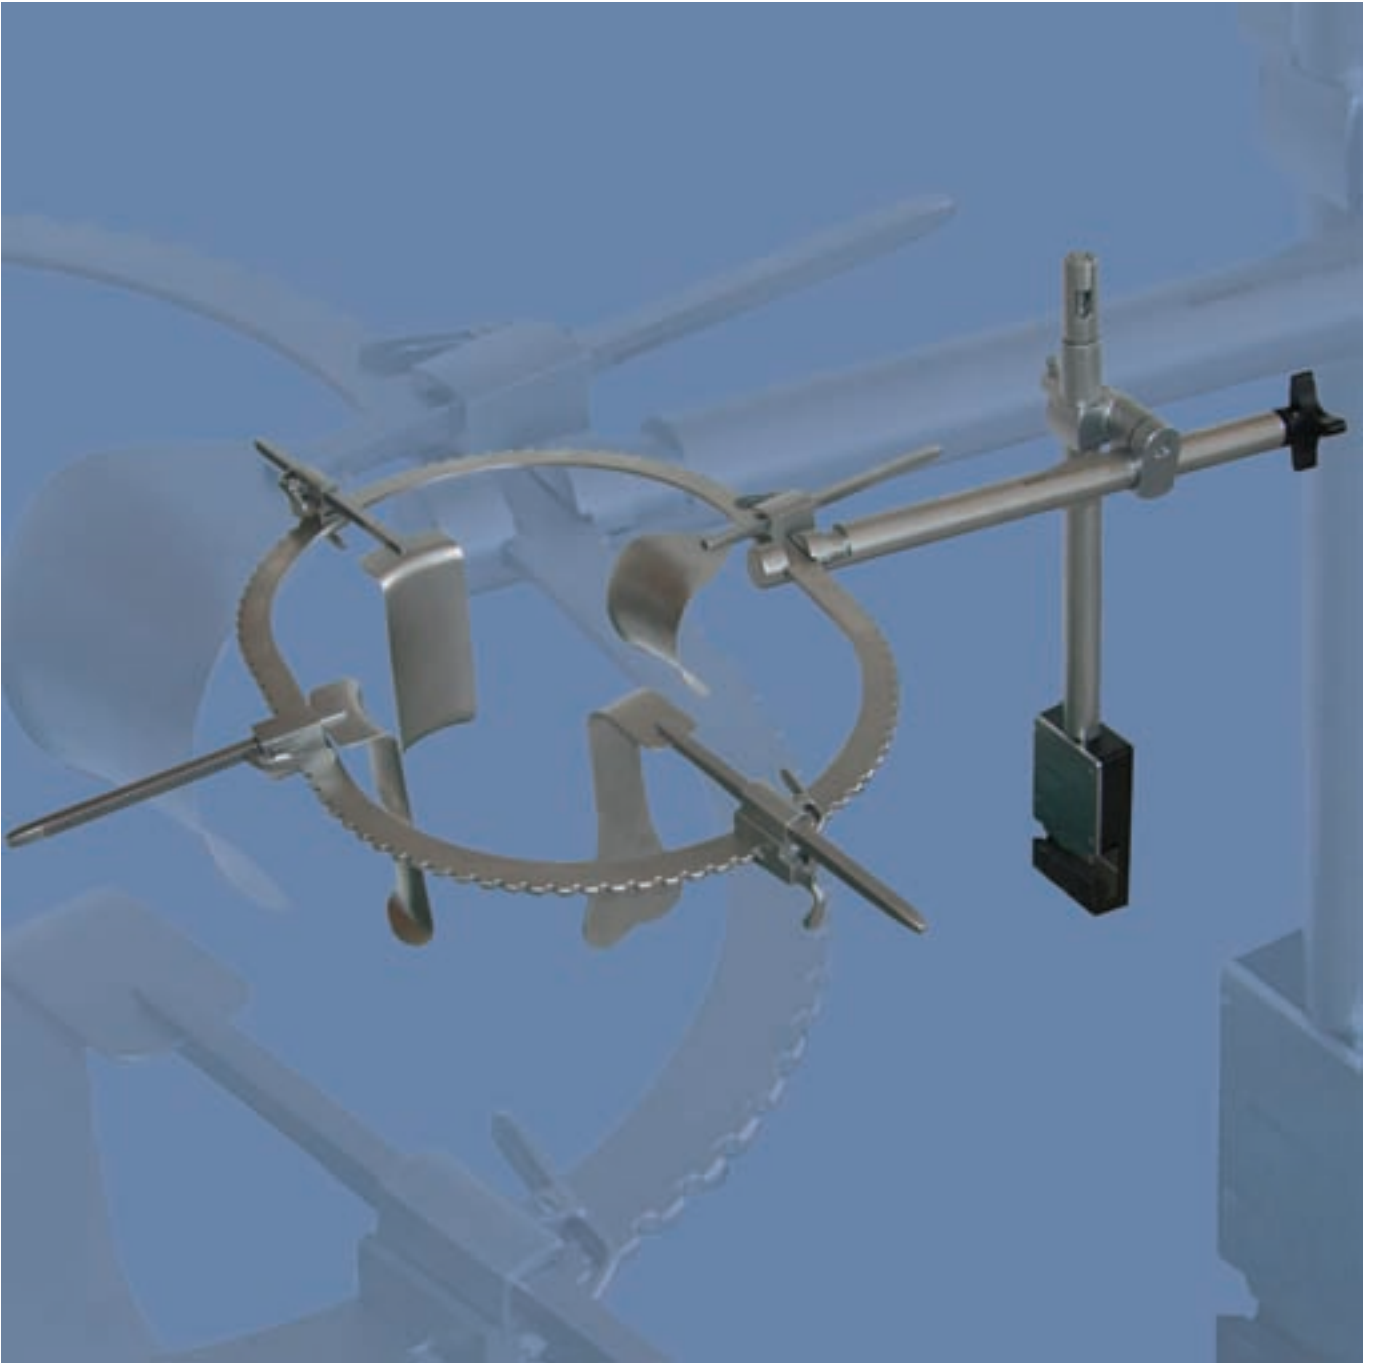

ÇOK AMAÇLI ÇEMBER EKARTÖR SİSTEMİ
MULTI-PURPOSE RING RETRACTOR SYSTEM

- ◆ Kolay kurulur.
- ◆ Operasyon sahasında rahat çalışma imkanı verir.
- ◆ Birçok operasyonda kullanılır.
- ◆ Geniş alet kullanım seçeneği sunar.
- ◆ Pozisyona göre kurulabilme avantajlarıdır.
- ◆ Asiste eleman sayısını azaltır.

L 620.05 Masa bađlantý diređi
48 cm
L 620.06 Masa bađlantý diređi
58 cm

L 620.08
Çember tutucu
36.5 cm

L 620.10
360° Çember tutucu, hareketli

L 620.12
Yatay çubuk 30.5 cm

L 620.15
Bađlantýelamaný

L 620.98
Ekartör uzatma kolu