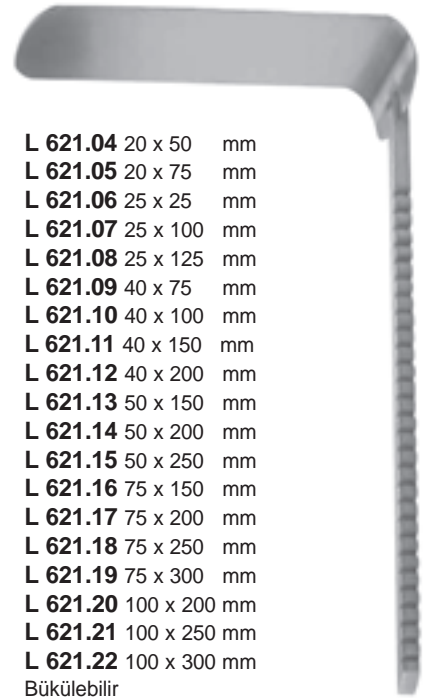

**RICHARDSON**

- L 620.87** 20 x 25 mm
- L 620.88** 20 x 50 mm
- L 620.89** 25 x 30 mm

**MAYO**

- L 620.83** 30 x 30 mm
- L 620.84** 50 x 50 mm

L 620.90 40 x 150 mm
L 620.91 50 x 150 mm
L 620.92 75 x 150 mm
Bükülebilir

L 621.30 40 x 200 mm
L 621.31 50 x 250 mm
L 621.32 75 x 250 mm
L 621.33 75 x 300 mm
L 621.34 100 x 200 mm
L 621.35 100 x 250 mm
L 621.36 100 x 300 mm
Bükülebilir

L 621.04 20 x 50 mm
L 621.05 20 x 75 mm
L 621.06 25 x 25 mm
L 621.07 25 x 100 mm
L 621.08 25 x 125 mm
L 621.09 40 x 75 mm
L 621.10 40 x 100 mm
L 621.11 40 x 150 mm
L 621.12 40 x 200 mm
L 621.13 50 x 150 mm
L 621.14 50 x 200 mm
L 621.15 50 x 250 mm
L 621.16 75 x 150 mm
L 621.17 75 x 200 mm
L 621.18 75 x 250 mm
L 621.19 75 x 300 mm
L 621.20 100 x 200 mm
L 621.21 100 x 250 mm
L 621.22 100 x 300 mm
Bükülebilir

ST. MARK'S
L 620.49 60 x 190 mm

DEAVER
L 621.40 25 x 110 mm
L 621.41 40 x 110 mm
L 621.42 50 x 110 mm

MAGRINA
L 620.47 25 x 90 mm
L 620.48 25 x 130 mm

L 620.75
17 x 20 mm

L 620.76
20 x 8.5 mm

L 620.77
25 x 8.5 mm