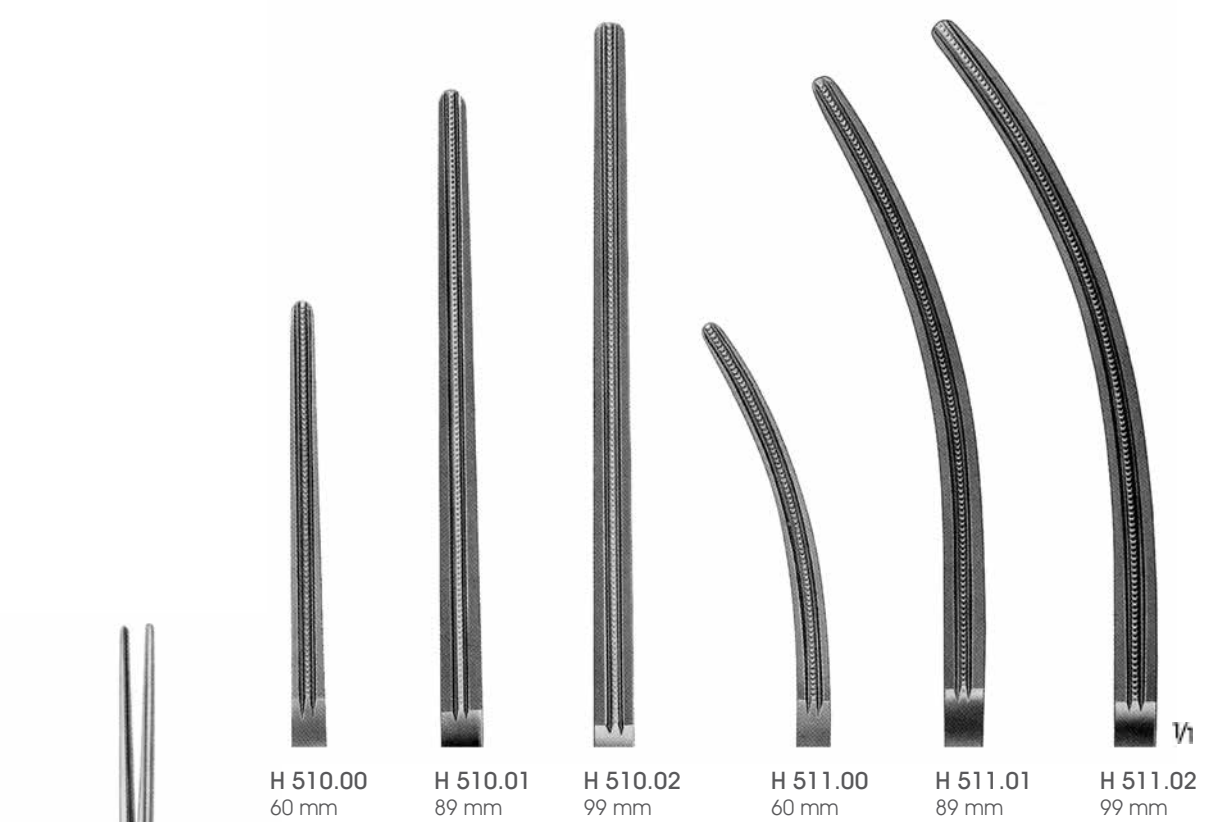

ATROMATİK PENSLER
ATRAUMATIC FORCEPS

Genel Cerrahi / General Surgery - **GN**

De Bakey Diş

Toothing De BAkey

| | |
|------------------|------------------|
| DE BAKEY-PEAN | DE BAKEY-PEAN |
| H 510.00 20 cm | H 511.00 20 cm |
| H 510.01 26.5 cm | H 511.01 26.5 cm |
| H 510.02 28 cm | H 511.02 27.5 cm |

De Bakey Diş

Toothing De BAkey