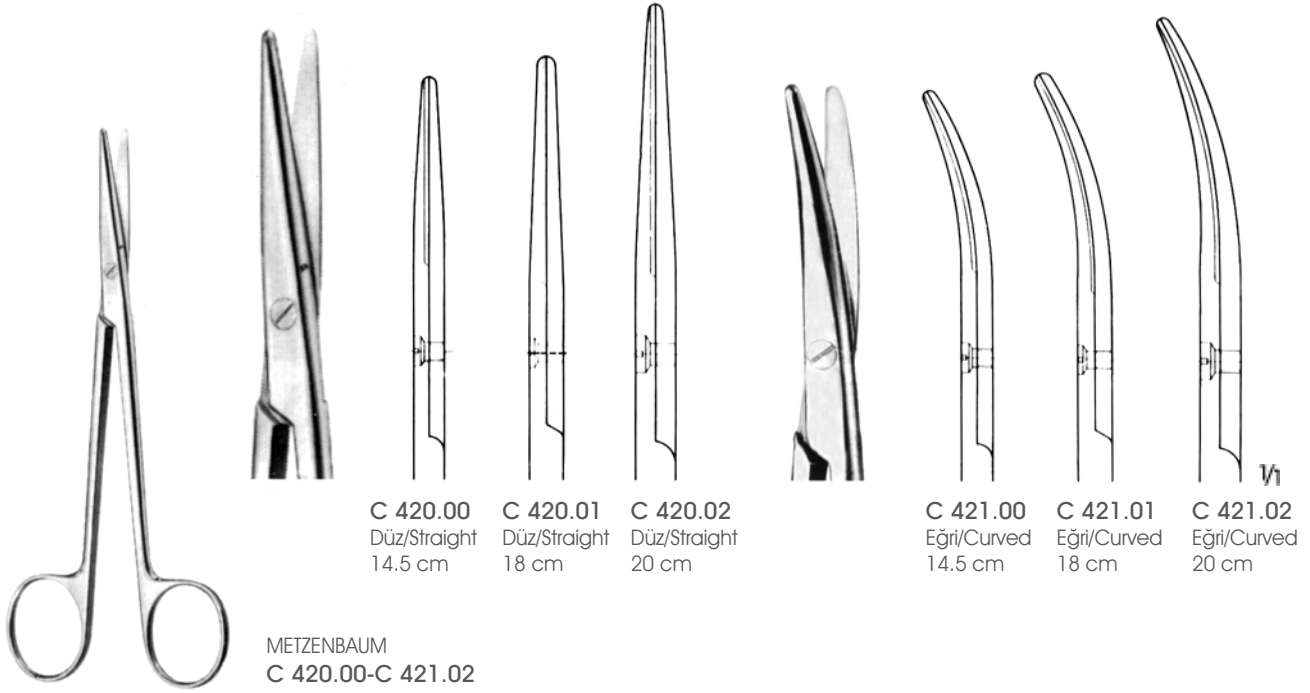

DİSEKSİYON MAKASLAR
DISSECTING SCISSORS

Genel Cerrahi / General Surgery - **GN**

C 458.00
16.5 cm

C 458.01
20 cm

C 459.00
16.5 cm

C 459.01
20 cm

C 459.02
21 cm

C 454.00