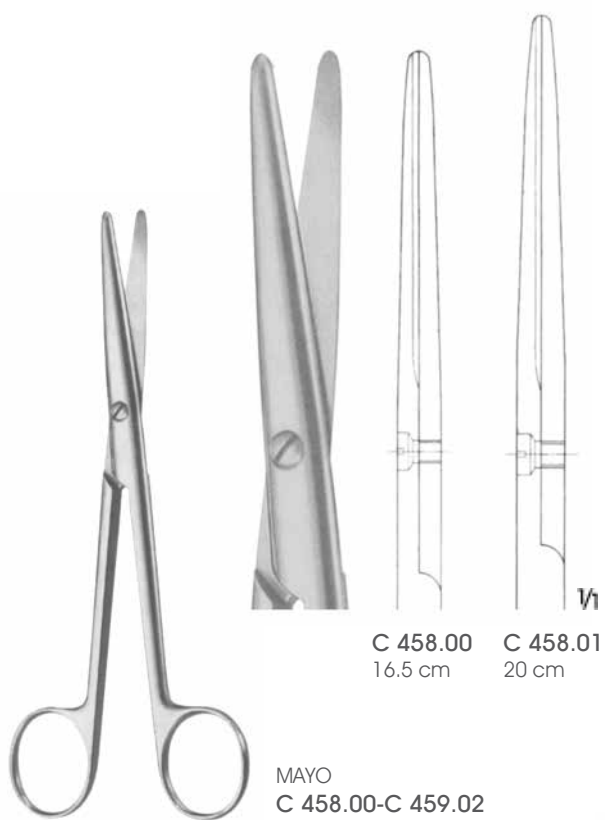

DİSEKSİYON MAKASLAR
DISSECTING SCISSORS

Genel Cerrahi / General Surgery - **GN**

C 458.00
16.5 cm

C 458.01
20 cm

C 459.00
16.5 cm

C 459.01
20 cm

C 459.02
21 cm

C 454.00