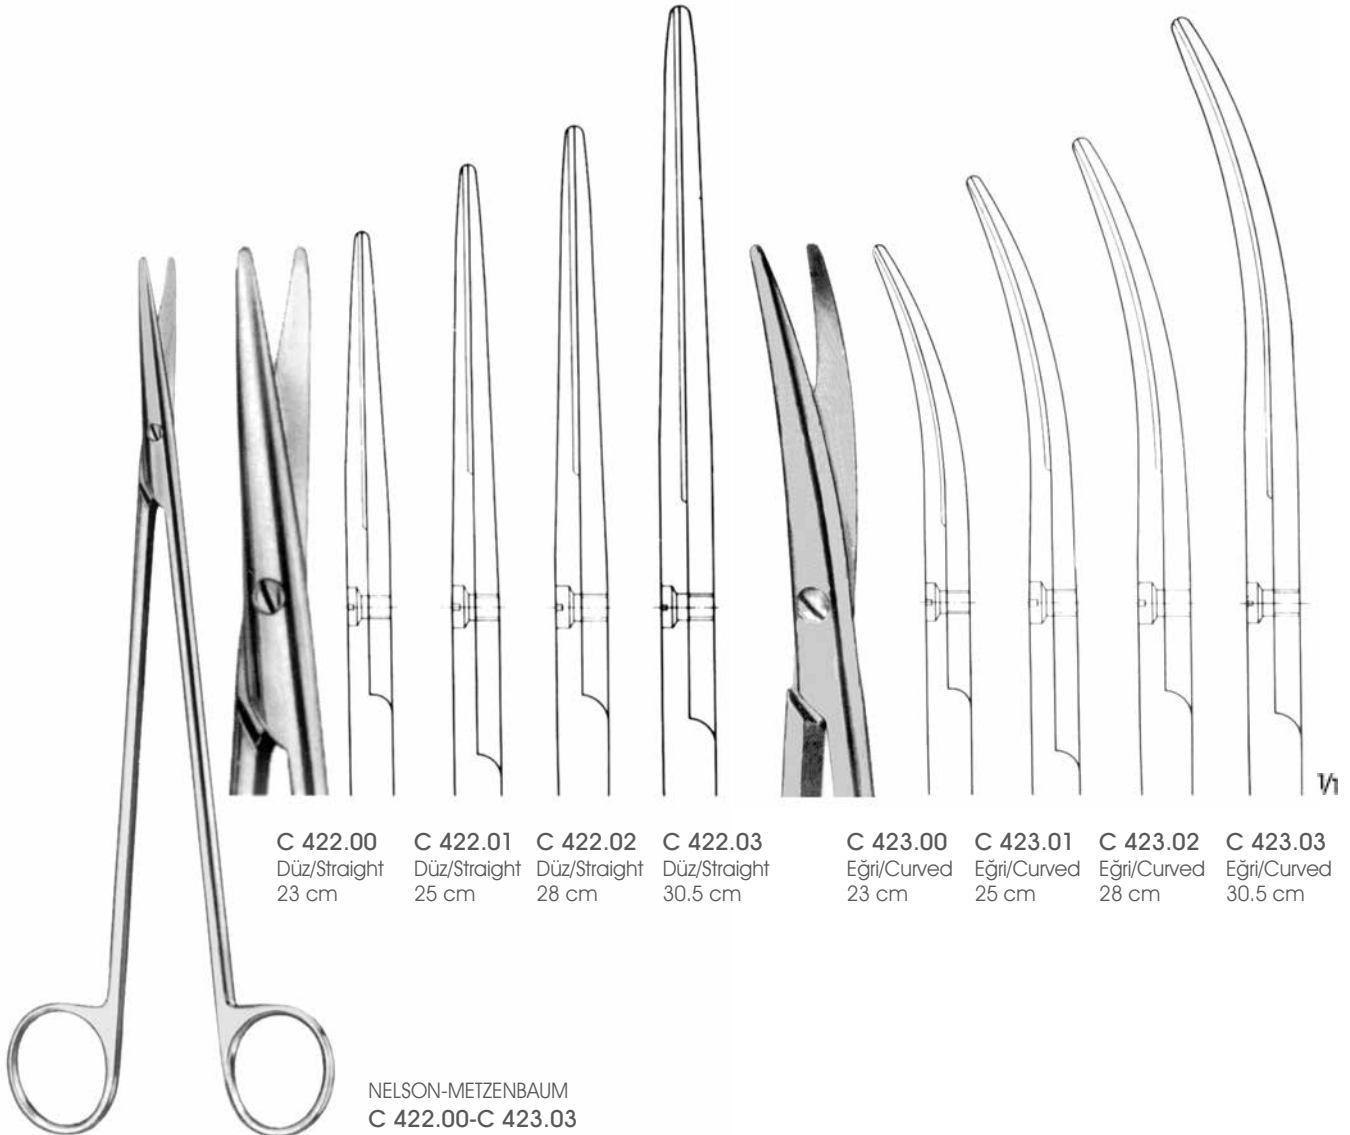

DİSEKSİYON MAKASLAR
DISSECTING SCISSORS

Genel Cerrahi / General Surgery - **GN**

C 458.00
16.5 cm

C 458.01
20 cm

C 459.00
16.5 cm

C 459.01
20 cm

C 459.02
21 cm

C 454.00

C 455.00

C 456.00

C 457.00