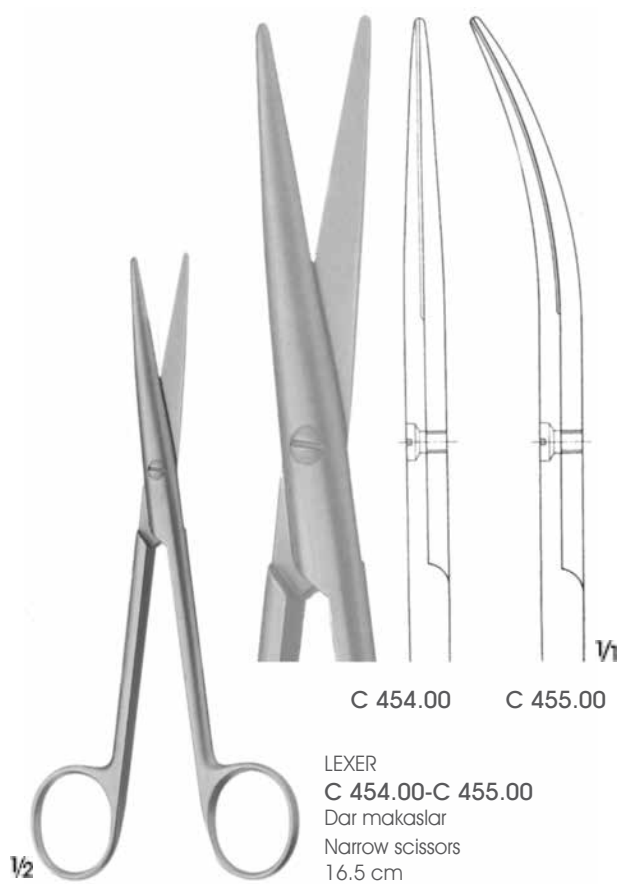

DİSEKSİYON MAKASLAR
DISSECTING SCISSORS

Genel Cerrahi / General Surgery - **GN**

C 458.00
16.5 cm

C 458.01
20 cm

C 459.00
16.5 cm

C 459.01
20 cm

C 459.02
21 cm

C 454.00