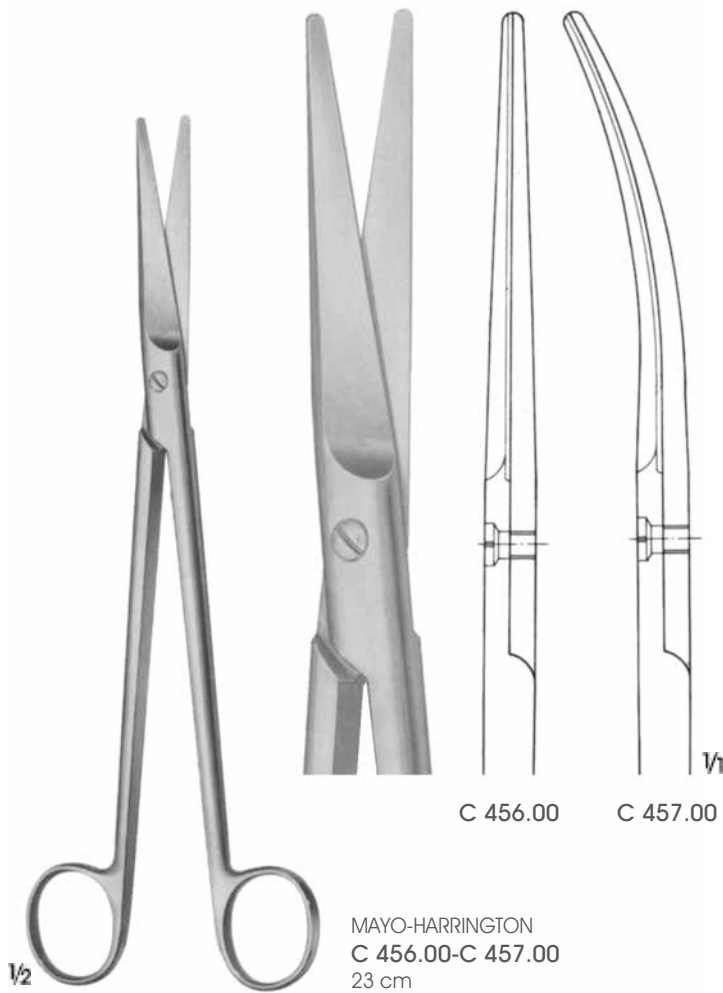

C 454.00

C 455.00