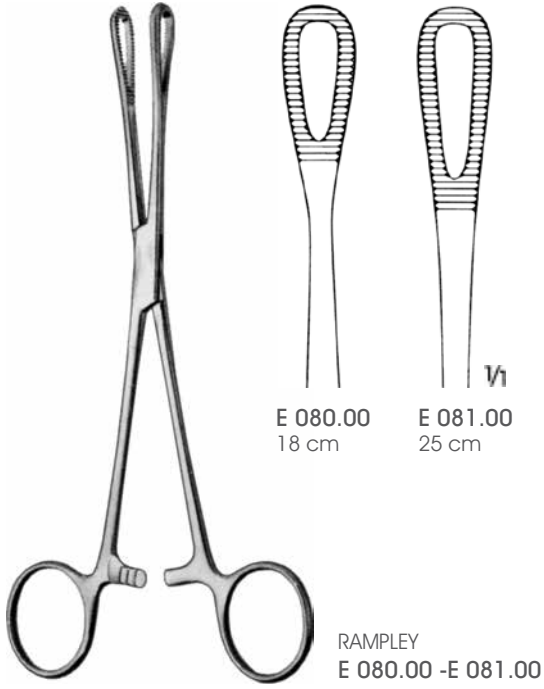

**DOKU PENSLERİ**  
TISSUE FOREPS

Genel Cerrahi / General Surgery - **GN**

De Bakey Diş

Toothing De Bakey

2/3 sıra diş  
2/3 teeth rows

COLLIN  
E 187.00 19.5 cm  
E 187.01 23 cm

E 130.00 25 cm  
E 130.01 27 cm