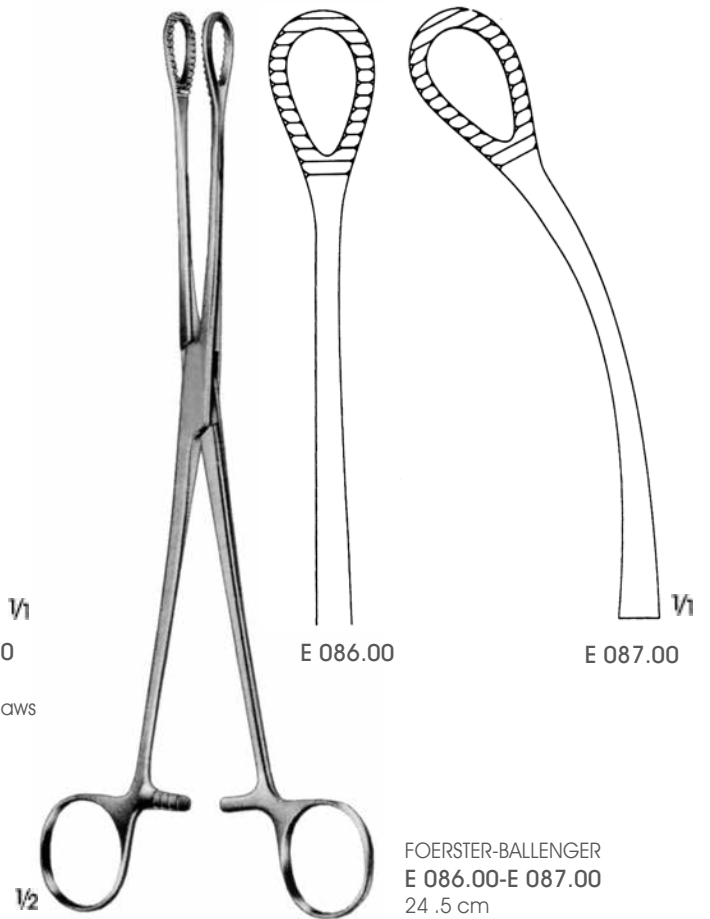

**DOKU PENSLERİ**  
TISSUE FOREPS

Genel Cerrahi / General Surgery - **GN**

De Bakey Diş

Toothing De Bakey

2/3 sıra diş  
2/3 teeth rows

COLLIN  
E 187.00 19.5 cm  
E 187.01 23 cm

E 130.00 25 cm  
E 130.01 27 cm