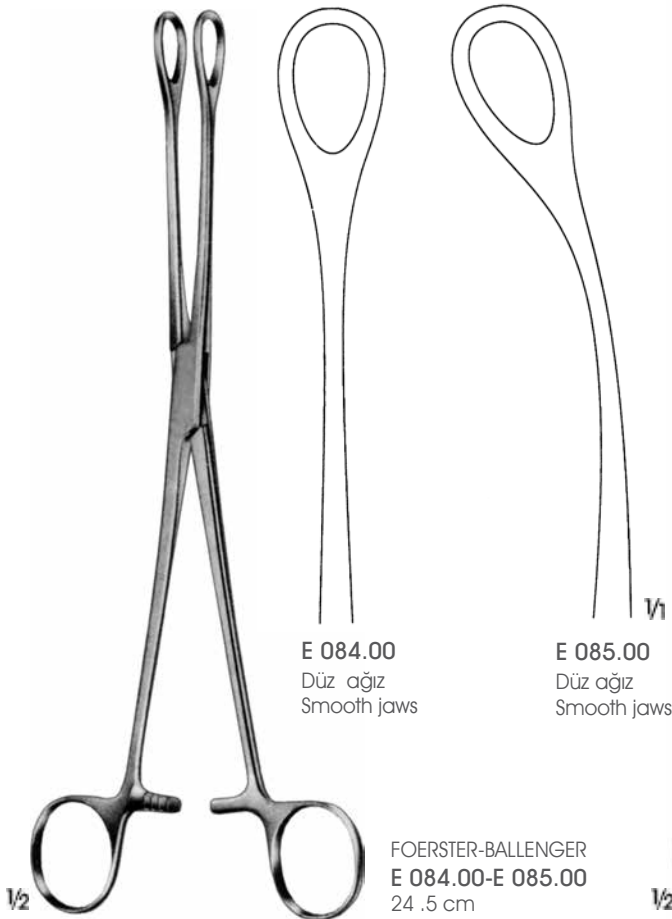

**DOKU PENSLERİ**  
TISSUE FOREPS

Genel Cerrahi / General Surgery - **GN**

De Bakey Diş

Toothing De Bakey

2/3 sıra diş  
2/3 teeth rows

COLLIN  
E 187.00 19.5 cm  
E 187.01 23 cm

E 130.00 25 cm  
E 130.01 27 cm