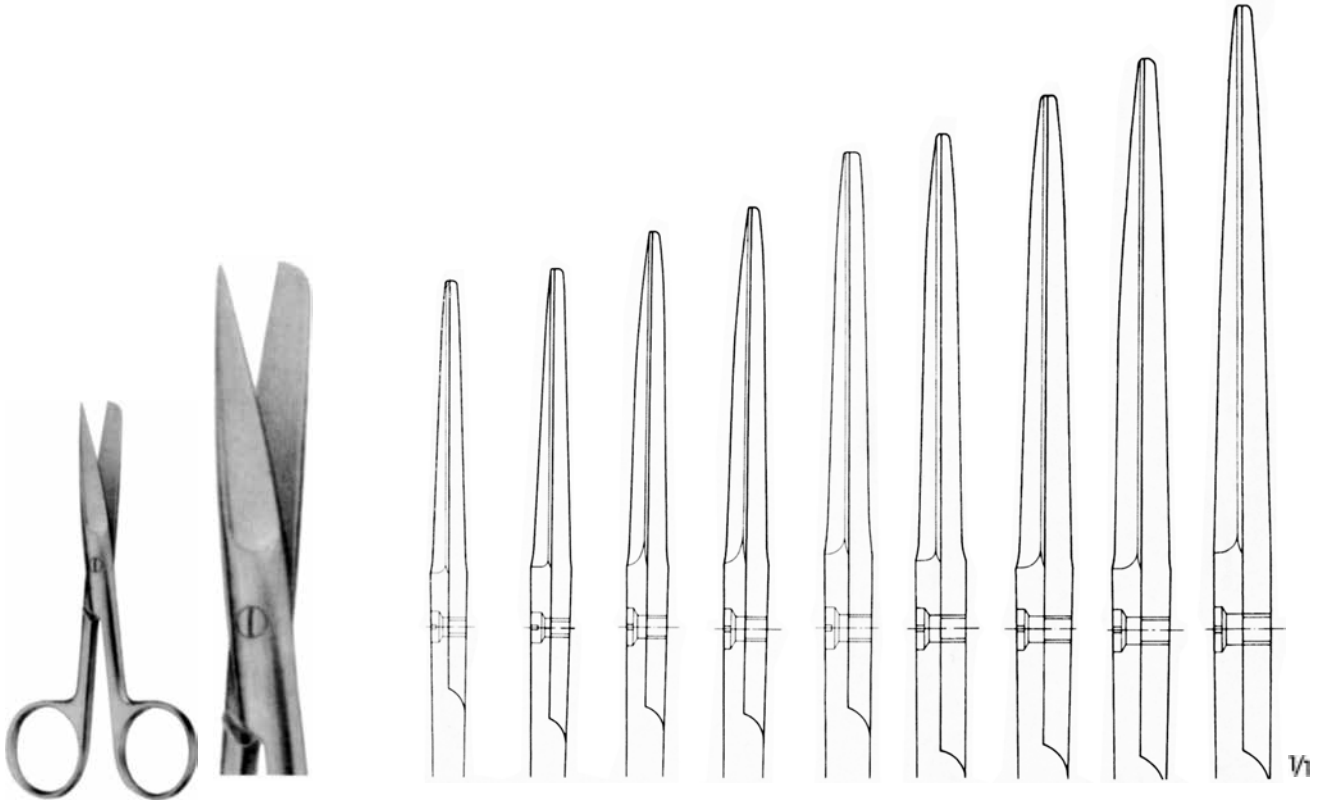

MAKASLAR
SCISSORS

Genel Cerrahi / General Surgery - **GN**

C 310.00 C 310.01 C 310.02 C 310.03 C 310.04 C 310.05 C 310.06 C 310.07 C 310.08
10.5 cm 11.5 cm 13 cm 14.5 cm 15 cm 16.5 cm 17.5 cm 18.5 cm 20 cm

C 310.00-C 310.08

Standart model/Standart patterns
Sivri-Künt/Sharp-Blunt
Düz/Straight

C 311.01 C 311.02 C 311.03 C 311.04 C 311.05 C 311.06 C 311.07
11.5 cm 13 cm 14.5 cm 15 cm 16.5 cm 17.5 cm 18.5 cm

C 311.01-C 311.07

Standart model/Standart patterns
Sivri-Künt/Sharp-Blunt
Eğri/ Curved