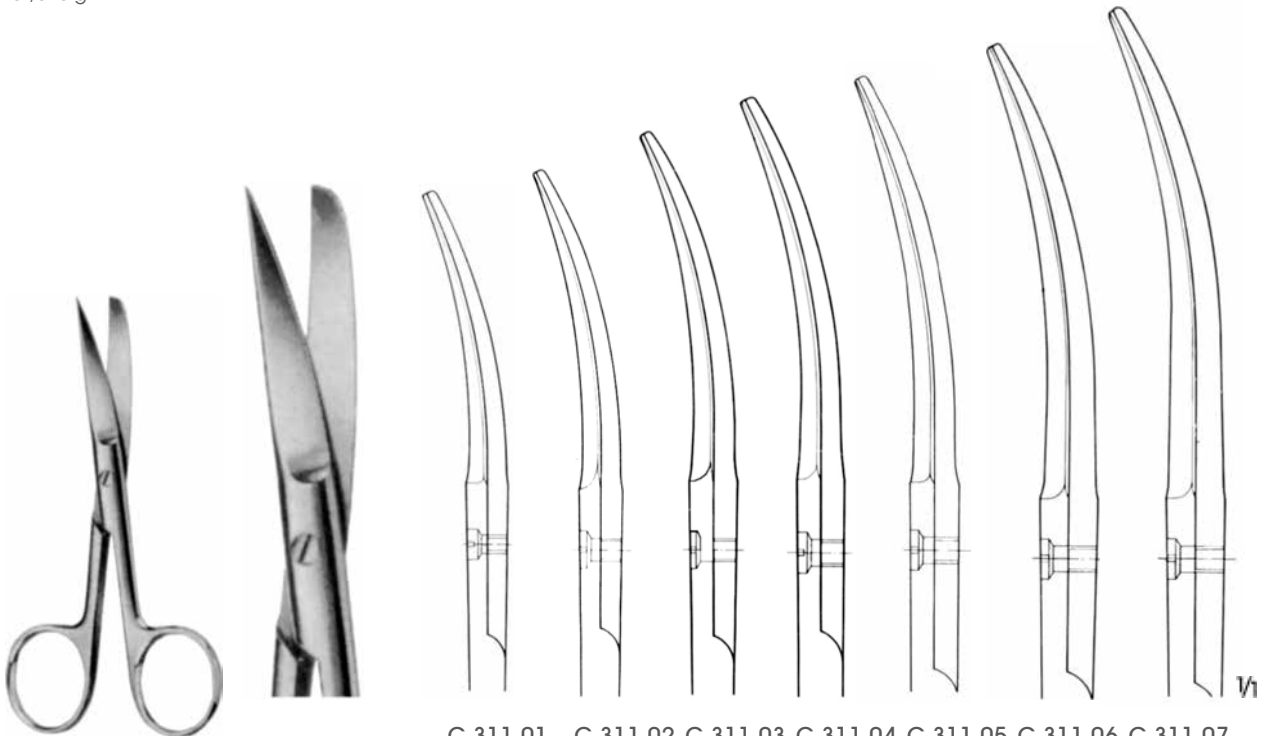

MAKASLAR
SCISSORS

Genel Cerrahi / General Surgery - **GN**

C 310.00 C 310.01 C 310.02 C 310.03 C 310.04 C 310.05 C 310.06 C 310.07 C 310.08
10.5 cm 11.5 cm 13 cm 14.5 cm 15 cm 16.5 cm 17.5 cm 18.5 cm 20 cm

C 310.00-C 310.08

Standart model/Standart patterns
Sivri-Künt/Sharp-Blunt
Düz/Straight

C 311.01 C 311.02 C 311.03 C 311.04 C 311.05 C 311.06 C 311.07
11.5 cm 13 cm 14.5 cm 15 cm 16.5 cm 17.5 cm 18.5 cm

C 311.01-C 311.07

Standart model/Standart patterns
Sivri-Künt/Sharp-Blunt
Eğri/ Curved