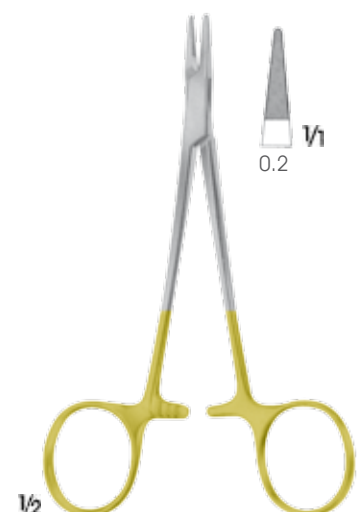

PORTEGÜLER VE LİGATÜR PENSLER
NEEDLE HOLDERS AND LIGATURE FORCEPS

Genel Cerrahi / General Surgery - **GN**

MAYO-HEGAR
F 230.00-F 230.04
Orta incelikte dikiş pensı
Medium fine patterns

HEGAR
F 231.00-F 232.00
Zorlu operasyon için
Heavy patterns

Ön ve damak için dikiş pensı
Designed for frontal and palate
suture

ADSON
F 234.00
17.5 cm

HEANEY
F 236.00
20 cm

JAMESON
F 237.00
23 cm

DERF
F 323.00
11.5 cm

HALSEY
F 325.00
13 cm

CONVERSE
F 326.00
13 cm

KILNER
F 330.00
13.5 cm

BABY-CRILE-WOOD
F 328.00
15 cm

BAUMGARTNER
F 332.00
14.5 cm

DESCHAMPS
F 438.00
Sağ el için, künt
For right hand blunt
F 439.00
Sol el için, künt
For left hand blunt
21.5 cm

DESCHAMPS
F 440.00
Sağ el için, künt
For right hand blunt
F 441.00
Sol el için, künt
For left hand blunt
24 cm

DESCHAMPS
F 442.00
Sağ el için, künt
For right hand blunt
F 443.00
Sol el için, künt
For left hand blunt
28 cm