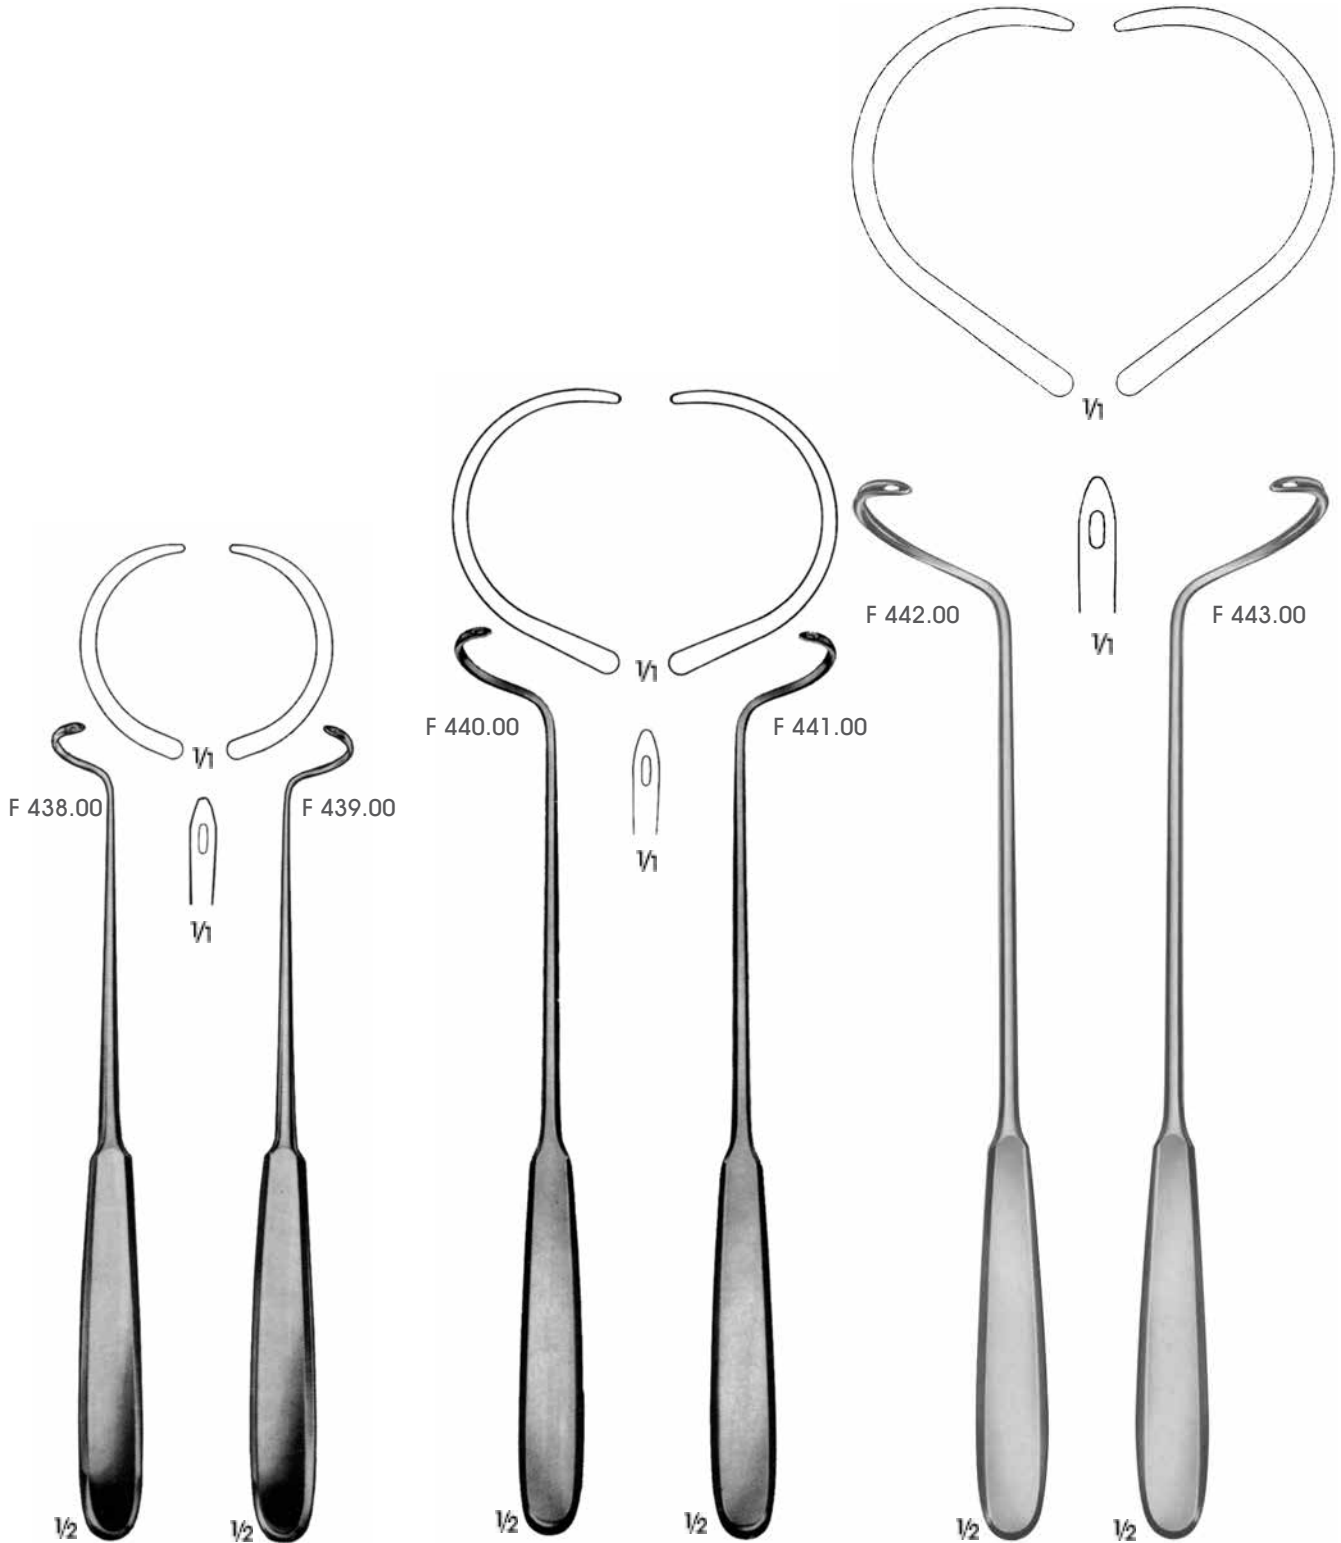

PORTEGÜLER VE LİGATÜR PENSLER
NEEDLE HOLDERS AND LIGATURE FORCEPS

Genel Cerrahi / General Surgery - **GN**

MAYO-HEGAR
F 230.00-F 230.04
Orta incelikte dikiş pensı
Medium fine patterns

HEGAR
F 231.00-F 232.00
Zorlu operasyon için
Heavy patterns

Ön ve damak için dikiş pensı
Designed for frontal and palate
suture

ADSON
F 234.00
17.5 cm

HEANEY
F 236.00
20 cm

JAMESON
F 237.00
23 cm

DERF
F 323.00
11.5 cm

HALSEY
F 325.00
13 cm

CONVERSE
F 326.00
13 cm

KILNER
F 330.00
13.5 cm

BABY-CRILE-WOOD
F 328.00
15 cm

BAUMGARTNER
F 332.00
14.5 cm

DESCHAMPS
F 438.00
Sağ el için, künt
For right hand blunt
F 439.00
Sol el için, künt
For left hand blunt
21.5 cm

DESCHAMPS
F 440.00
Sağ el için, künt
For right hand blunt
F 441.00
Sol el için, künt
For left hand blunt
24 cm

DESCHAMPS
F 442.00
Sağ el için, künt
For right hand blunt
F 443.00
Sol el için, künt
For left hand blunt
28 cm