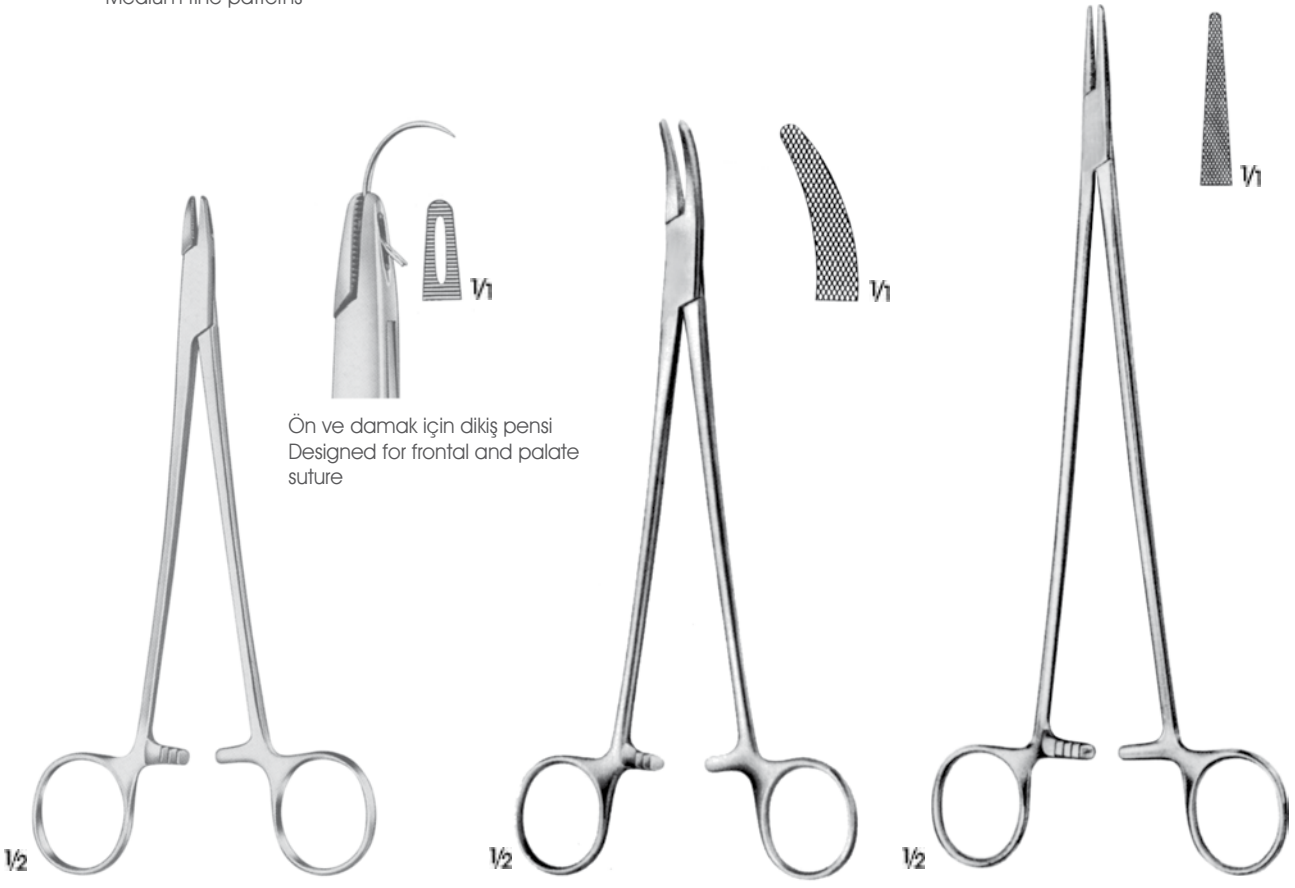

PORTEGÜLER VE LİGATÜR PENSLER
NEEDLE HOLDERS AND LIGATURE FORCEPS

Genel Cerrahi / General Surgery - **GN**

MAYO-HEGAR
F 230.00-F 230.04
Orta incelikte dikiş pensı
Medium fine patterns

HEGAR
F 231.00-F 232.00
Zorlu operasyon için
Heavy patterns

Ön ve damak için dikiş pensı
Designed for frontal and palate
suture

ADSON
F 234.00
17.5 cm

HEANEY
F 236.00
20 cm

JAMESON
F 237.00
23 cm

DERF
F 323.00
11.5 cm

HALSEY
F 325.00
13 cm

CONVERSE
F 326.00
13 cm

KILNER
F 330.00
13.5 cm

BABY-CRILE-WOOD
F 328.00
15 cm

BAUMGARTNER
F 332.00
14.5 cm

DESCHAMPS
F 438.00
Sağ el için, künt
For right hand blunt
F 439.00
Sol el için, künt
For left hand blunt
21.5 cm

DESCHAMPS
F 440.00
Sağ el için, künt
For right hand blunt
F 441.00
Sol el için, künt
For left hand blunt
24 cm

DESCHAMPS
F 442.00
Sağ el için, künt
For right hand blunt
F 443.00
Sol el için, künt
For left hand blunt
28 cm