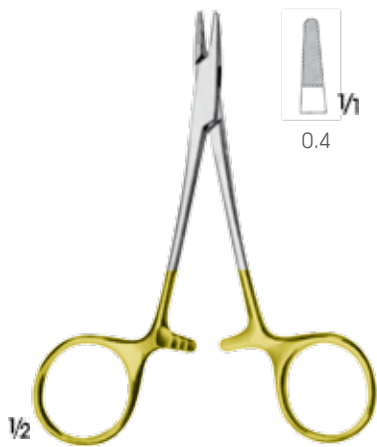

PORTEGÜLER VE LİGATÜR PENSLER
NEEDLE HOLDERS AND LIGATURE FORCEPS

Genel Cerrahi / General Surgery - **GN**

MAYO-HEGAR
F 230.00-F 230.04
Orta incelikte dikiş pensı
Medium fine patterns

HEGAR
F 231.00-F 232.00
Zorlu operasyon için
Heavy patterns

Ön ve damak için dikiş pensı
Designed for frontal and palate
suture

ADSON
F 234.00
17.5 cm

HEANEY
F 236.00
20 cm

JAMESON
F 237.00
23 cm

DERF
F 323.00
11.5 cm

HALSEY
F 325.00
13 cm

CONVERSE
F 326.00
13 cm

KILNER
F 330.00
13.5 cm

BABY-CRILE-WOOD
F 328.00
15 cm

BAUMGARTNER
F 332.00
14.5 cm

DESCHAMPS
F 438.00
Sağ el için, künt
For right hand blunt
F 439.00
Sol el için, künt
For left hand blunt
21.5 cm

DESCHAMPS
F 440.00
Sağ el için, künt
For right hand blunt
F 441.00
Sol el için, künt
For left hand blunt
24 cm

DESCHAMPS
F 442.00
Sağ el için, künt
For right hand blunt
F 443.00
Sol el için, künt
For left hand blunt
28 cm