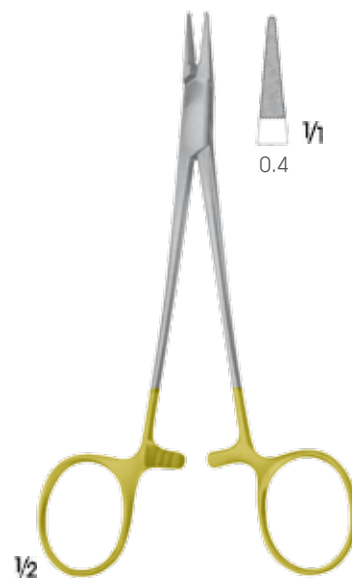

PORTEGÜLER VE LİGATÜR PENSLER
NEEDLE HOLDERS AND LIGATURE FORCEPS

Genel Cerrahi / General Surgery - **GN**

MAYO-HEGAR
F 230.00-F 230.04
Orta incelikte dikiş pensı
Medium fine patterns

HEGAR
F 231.00-F 232.00
Zorlu operasyon için
Heavy patterns

Ön ve damak için dikiş pensı
Designed for frontal and palate
suture

ADSON
F 234.00
17.5 cm

HEANEY
F 236.00
20 cm

JAMESON
F 237.00
23 cm

DERF
F 323.00
11.5 cm

HALSEY
F 325.00
13 cm

CONVERSE
F 326.00
13 cm

KILNER
F 330.00
13.5 cm

BABY-CRILE-WOOD
F 328.00
15 cm

BAUMGARTNER
F 332.00
14.5 cm

DESCHAMPS
F 438.00
Sağ el için, künt
For right hand blunt
F 439.00
Sol el için, künt
For left hand blunt
21.5 cm

DESCHAMPS
F 440.00
Sağ el için, künt
For right hand blunt
F 441.00
Sol el için, künt
For left hand blunt
24 cm

DESCHAMPS
F 442.00
Sağ el için, künt
For right hand blunt
F 443.00
Sol el için, künt
For left hand blunt
28 cm