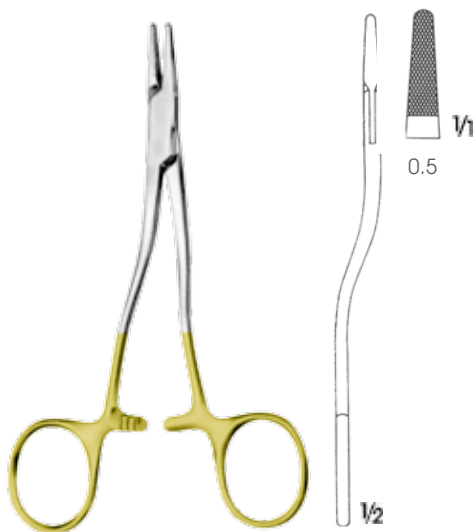

PORTEGÜLER VE LİGATÜR PENSLER
NEEDLE HOLDERS AND LIGATURE FORCEPS

Genel Cerrahi / General Surgery - **GN**

MAYO-HEGAR
F 230.00-F 230.04
Orta incelikte dikiş pensı
Medium fine patterns

HEGAR
F 231.00-F 232.00
Zorlu operasyon için
Heavy patterns

Ön ve damak için dikiş pensı
Designed for frontal and palate
suture

ADSON
F 234.00
17.5 cm

HEANEY
F 236.00
20 cm

JAMESON
F 237.00
23 cm

DERF
F 323.00
11.5 cm

HALSEY
F 325.00
13 cm

CONVERSE
F 326.00
13 cm

KILNER
F 330.00
13.5 cm

BABY-CRILE-WOOD
F 328.00
15 cm

BAUMGARTNER
F 332.00
14.5 cm

DESCHAMPS
F 438.00
Sağ el için, künt
For right hand blunt
F 439.00
Sol el için, künt
For left hand blunt
21.5 cm

DESCHAMPS
F 440.00
Sağ el için, künt
For right hand blunt
F 441.00
Sol el için, künt
For left hand blunt
24 cm

DESCHAMPS
F 442.00
Sağ el için, künt
For right hand blunt
F 443.00
Sol el için, künt
For left hand blunt
28 cm