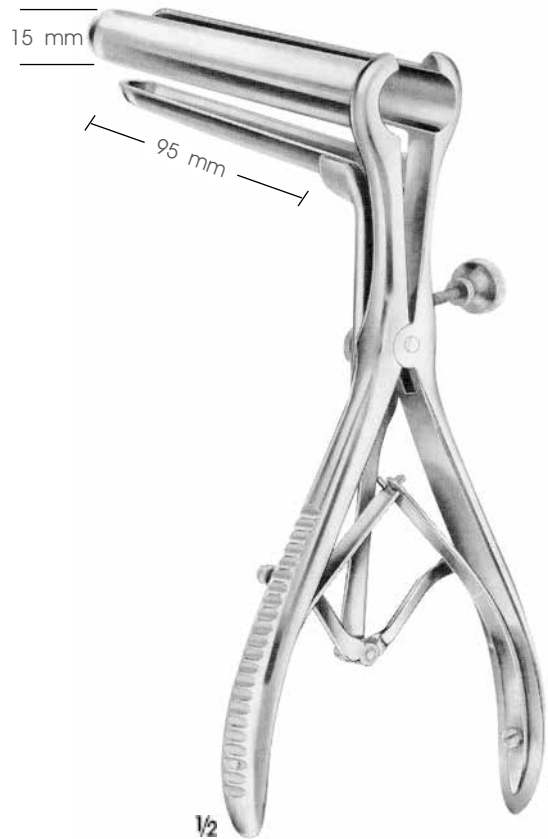

**REKTAL SPEKULUMLAR**  
RECTAL SPECULAS

Genel Cerrahi / General Surgery - **GN**

1/2  
SIMS  
L 707.00  
16 cm

1/2  
SIMS  
L 708.00  
16 cm

1/2  
PRATT  
L 710.00  
20.5 cm

1/2  
MATHIEU  
L 712.00  
21.5 cm

1/2  
SIMS  
L 714.00  
15 cm

100 x 10 mm

1/2  
COCK  
L 716.00  
19 cm

HIRSCHMANN  
L 720.00 Ø 16 x 65 mm  
L 720.01 Ø 19 x 65 mm  
L 720.02 Ø 22 x 65 mm

KELLY  
L 721.00 Ø 22 x 50 mm  
L 721.01 Ø 22 x 100 mm  
L 721.02 Ø 22 x 140 mm