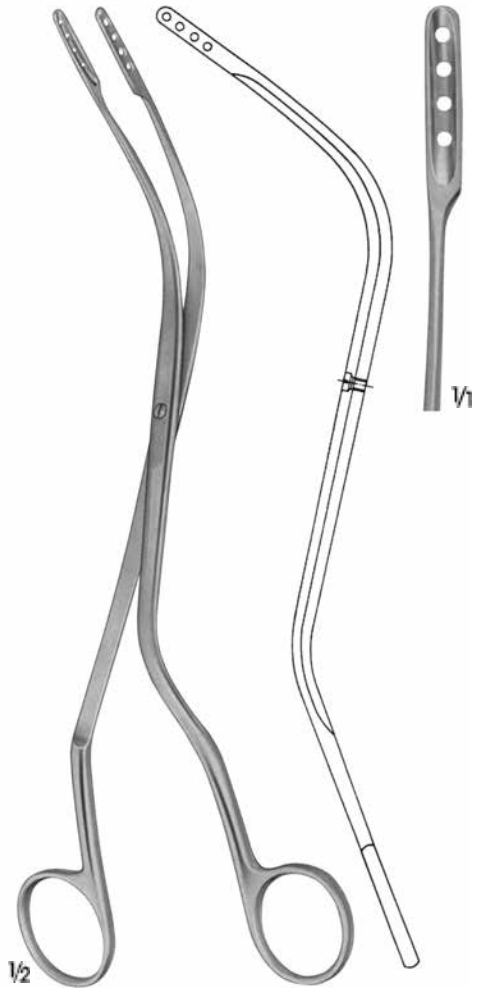

TAŞ PENSLERİ
GALL STONE FORCEPS

Genel Cerrahi / General Surgery - **GN**

E 610.02

E 610.04

E 610.03

E 610.05

E 612.02
24 cm

DESJARDINS
E 610.02-E 610.05
22.5 cm

DESJARDINS
E 612.01-E 612.02
Hassas model
Extremely delicate patterns

TÜBINGER
E 613.00
25.5 cm