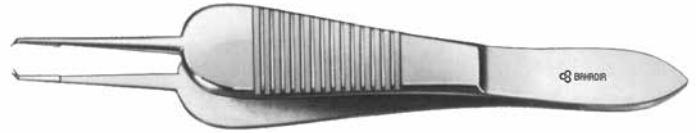

DİKİŞ PENSLERİ
SUTURE FORCEPS

Göz Cerrahi / Eye Surgery - **GZ**

D 035.00Dikiş pensi, Zürih modeli, düz
Suture forceps, Zurich model, straight
7 cm**D 036.00**Dikiş pensi, Zürih modeli, açılı
Suture forceps, Zurich model, angled
7 cm**D 032.00**Kolibri pensi, dikiş tablalı
Colibri forceps, with suture plate
7 cm

MICRO

D 037.00Kolibri pensi, dikiş tablalı
Colibri forceps, with suture plate
7 cm

PAUFIQUE

D 042.00 Güçlü/Strong**D 043.00** Hassas/DelicateDikiş pensleri/Suture forceps
7 cm

REMKY

D 029.00Keratoplasti pensi
Keratoplasty forceps
7 cm

LIEGL

D 026.00Kombine pensi
Combined forceps
10 cm

CASTROVIEJO

D 027.00Dikiş pensi, açılı, 0.9 mm
Suture forceps, angled, 0.9 mm
10 cm

CASTROVIEJO

D 028.00Dikiş pensi, yeni model, dişli
Suture forceps, with teeth, new model
10 cm