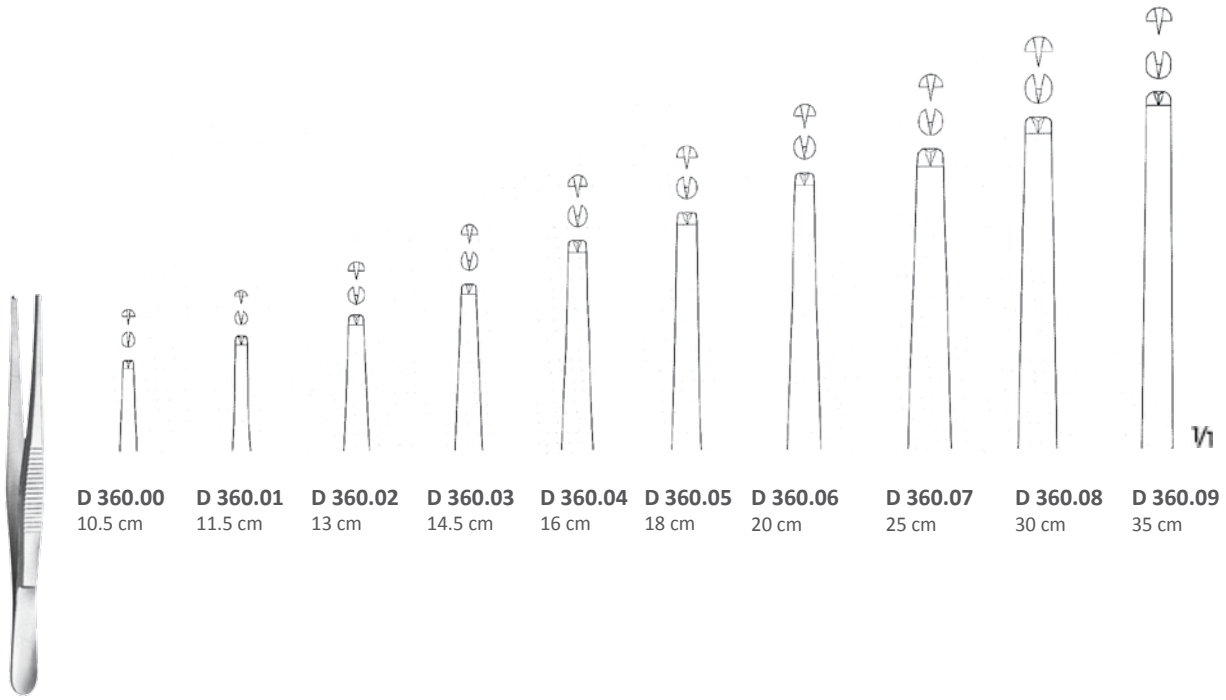

DOKU PENSETLERİ
TISSUE FORCEPS

Jinekoloji / GYNAECOLOGY - JN

D 360.00 10.5 cm	D 360.01 11.5 cm	D 360.02 13 cm	D 360.03 14.5 cm	D 360.04 16 cm	D 360.05 18 cm	D 360.06 20 cm	D 360.07 25 cm	D 360.08 30 cm	D 360.09 35 cm
----------------------------	----------------------------	--------------------------	----------------------------	--------------------------	--------------------------	--------------------------	--------------------------	--------------------------	--------------------------

D 360.00-D 360.09
 Satandard model
 Standard modelle

D 361.00 11.5 cm	D 361.01 13 cm	D 361.02 14.5 cm	D 362.00 14.5 cm	D 361.03 16 cm	D 361.05 18 cm	D 361.06 20 cm	D 361.07 25 cm	D 361.09 30 cm
----------------------------	--------------------------	----------------------------	----------------------------	--------------------------	--------------------------	--------------------------	--------------------------	--------------------------

D 361.00-D 362.00
 Orta boy/medium