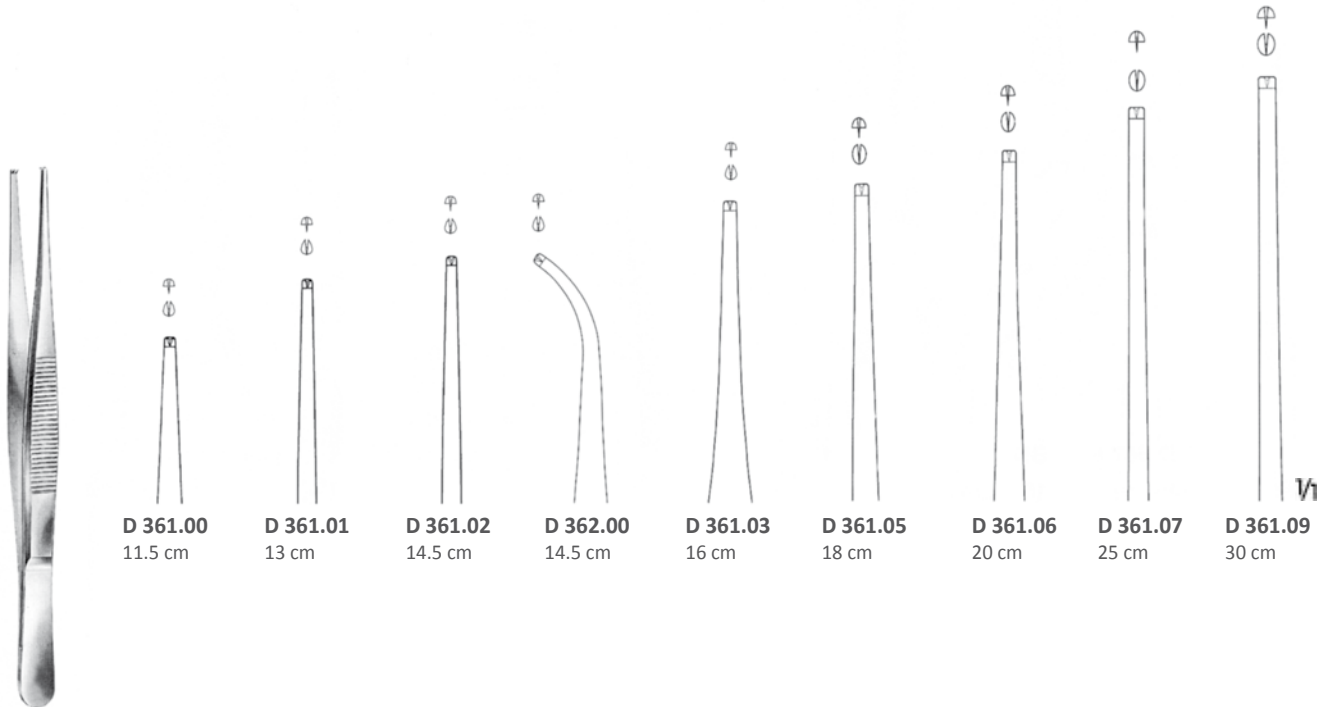

DOKU PENSETLERİ
TISSUE FORCEPS

Jinekoloji / GYNAECOLOGY - JN

D 360.00 10.5 cm	D 360.01 11.5 cm	D 360.02 13 cm	D 360.03 14.5 cm	D 360.04 16 cm	D 360.05 18 cm	D 360.06 20 cm	D 360.07 25 cm	D 360.08 30 cm	D 360.09 35 cm
----------------------------	----------------------------	--------------------------	----------------------------	--------------------------	--------------------------	--------------------------	--------------------------	--------------------------	--------------------------

D 360.00-D 360.09
 Satandard model
 Standard modelle

D 361.00 11.5 cm	D 361.01 13 cm	D 361.02 14.5 cm	D 362.00 14.5 cm	D 361.03 16 cm	D 361.05 18 cm	D 361.06 20 cm	D 361.07 25 cm	D 361.09 30 cm
----------------------------	--------------------------	----------------------------	----------------------------	--------------------------	--------------------------	--------------------------	--------------------------	--------------------------

D 361.00-D 362.00
 Orta boy/medium