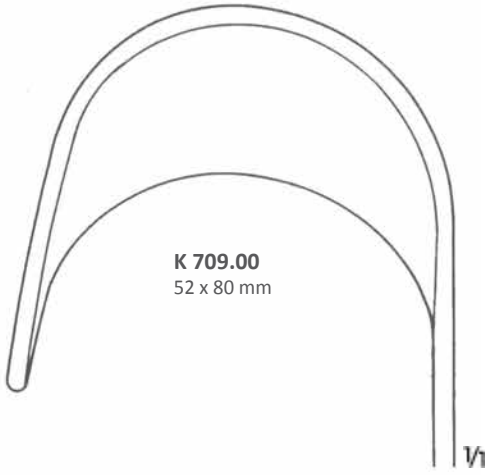

**EKARTÖRLER**  
RETRACTORS

Jinekoloji / GYNAECOLOGY - **JN**

$\frac{1}{2}$   
KOCHER - WAGNER  
K 608.00-K 608.03  
28 cm

Derin Cerrahi Ekartörler (Batin Ekartörleri)  
Retractors for Deep Surgery (Abdominal Retractors)

DOYEN  
K 709.00  
25 cm

DOYEN  
K 710.00  
26 cm