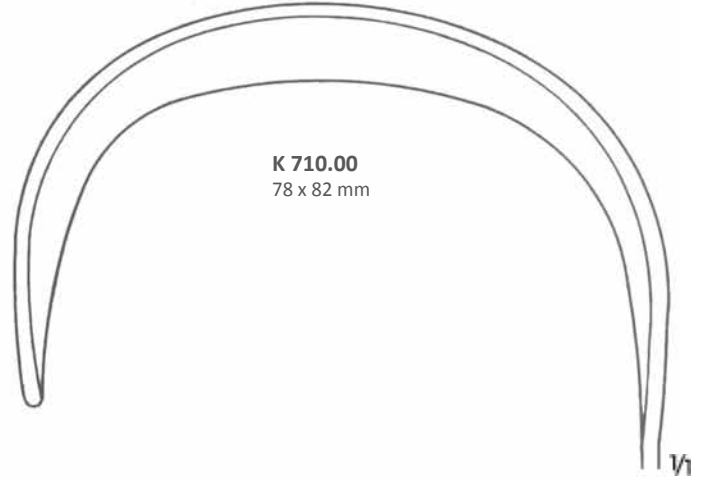

**EKARTÖRLER**  
RETRACTORS

Jinekoloji / GYNAECOLOGY - **JN**

$\frac{1}{2}$   
KOCHER - WAGNER  
K 608.00-K 608.03  
28 cm

Derin Cerrahi Ekartörler (Batin Ekartörleri)  
Retractors for Deep Surgery (Abdominal Retractors)

DOYEN  
K 709.00  
25 cm

DOYEN  
K 710.00  
26 cm