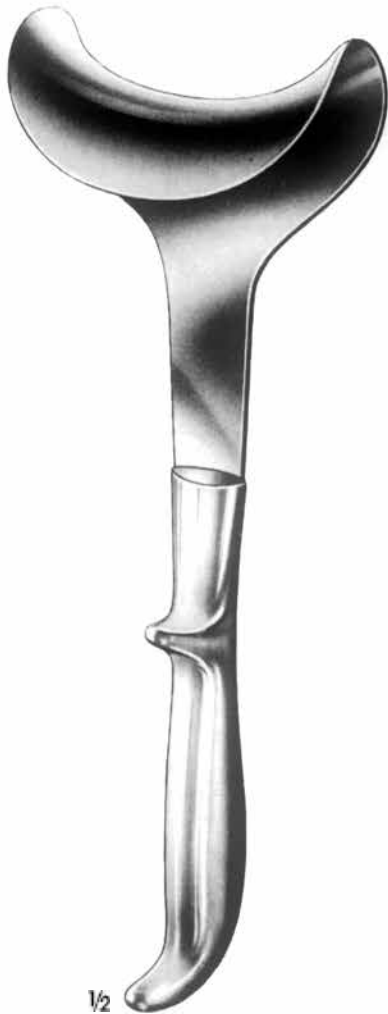

**EKARTÖRLER**  
RETRACTORS

Jinekoloji / GYNAECOLOGY - **JN**

$\frac{1}{2}$   
KOCHER - WAGNER  
K 608.00-K 608.03  
28 cm

Derin Cerrahi Ekartörler (Batin Ekartörleri)  
Retractors for Deep Surgery (Abdominal Retractors)

DOYEN  
K 709.00  
25 cm

DOYEN  
K 710.00  
26 cm