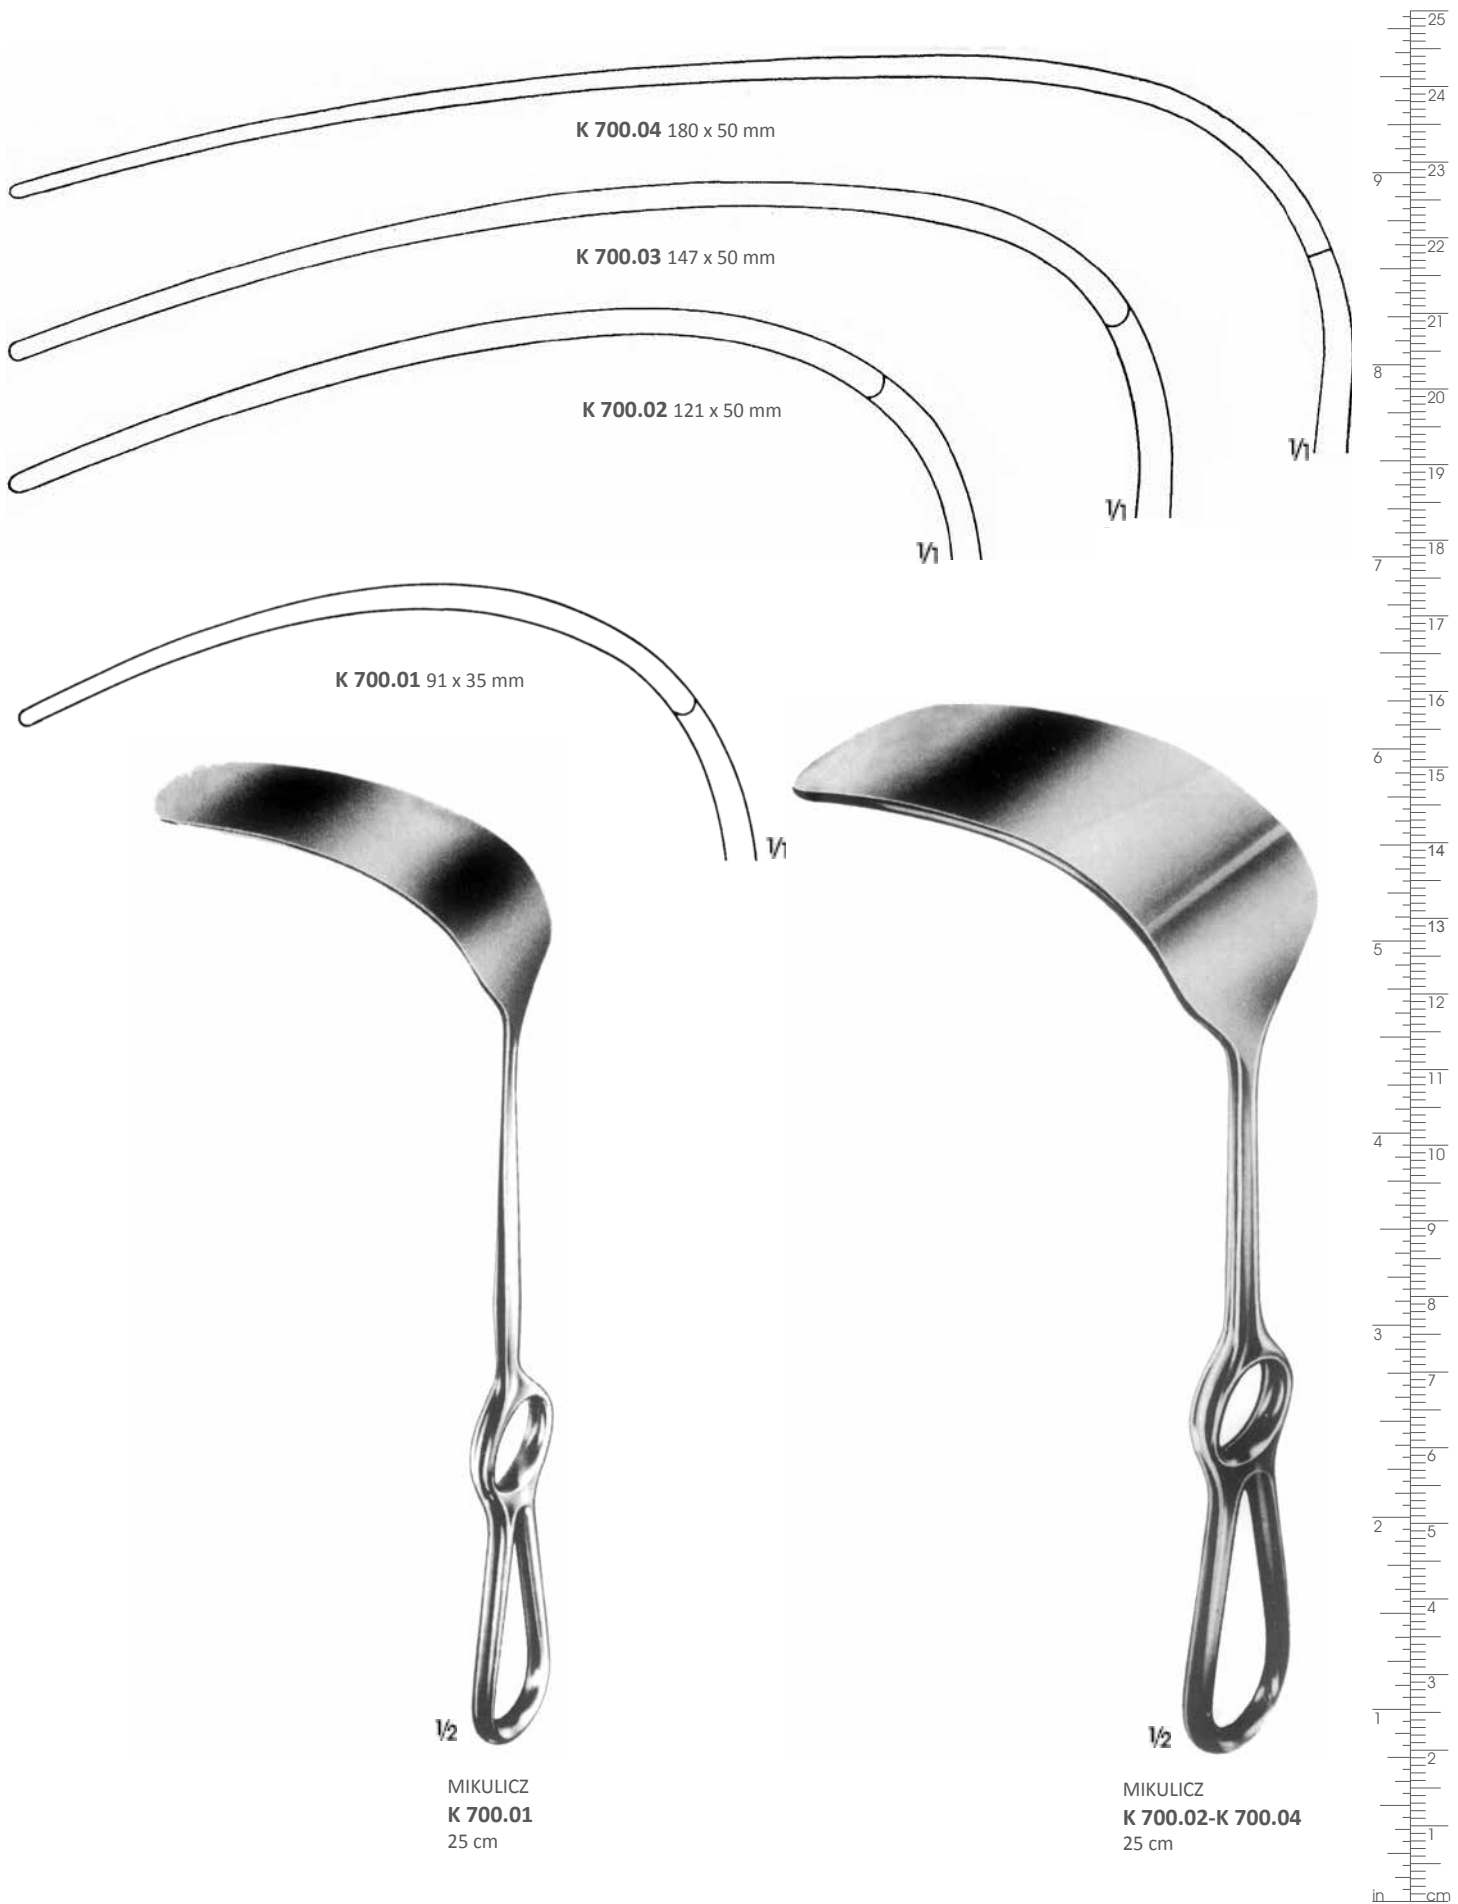

**EKARTÖRLER**  
RETRACTORS

Jinekoloji / GYNAECOLOGY - **JN**

$\frac{1}{2}$   
KOCHER - WAGNER  
K 608.00-K 608.03  
28 cm

Derin Cerrahi Ekartörler (Batin Ekartörleri)  
Retractors for Deep Surgery (Abdominal Retractors)

DOYEN  
K 709.00  
25 cm

DOYEN  
K 710.00  
26 cm