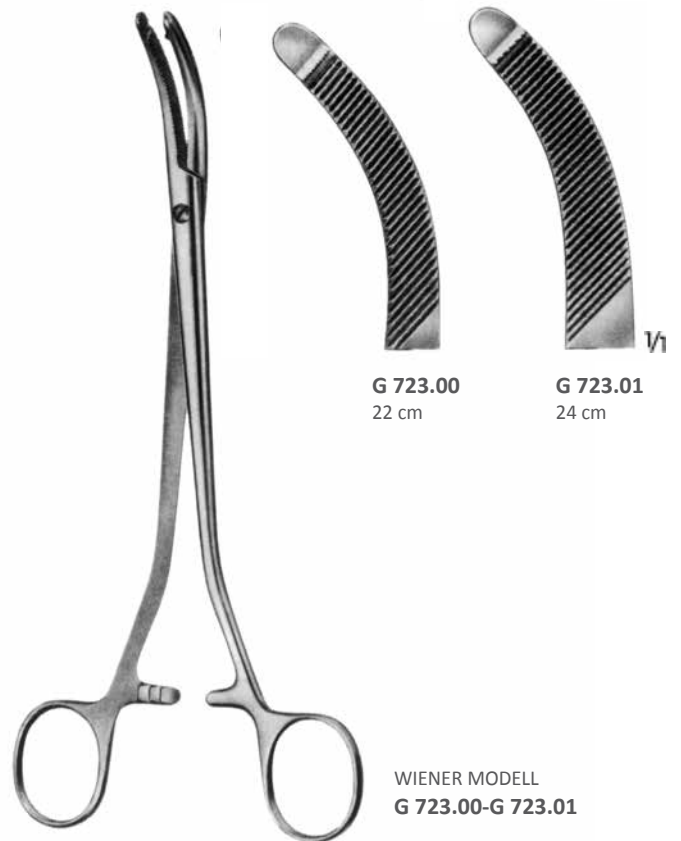

HİSTEREKTOMİ VE PERİTONOM PENSLERİ
HYSTERECTOMY AND PERITONEUM FORCEPS

Jinekoloji / GYNAECOLOGY - **JN**

PHANEUF
G 718.01-G 719.01

HEANEY
G 722.00-G 722.03

HEANEY
G 721.00
19.5 cm

WIENER MODELL
G 723.00-G 723.01

Modifiye Edilmiş Aletler, Histerektomi Pensi ve Vajinal Klemler
Modified Instruments Hysterectomy Forceps and Vaginal Clamps

G 743.00 21.5 cm
G 743.01 24 cm
G 743.03 30 cm

G 744.00 21.5 cm
G 744.01 24 cm
G 744.03 30 cm

G 745.00 21.5 cm
G 745.01 24 cm
G 745.03 30 cm

G 746.00 21.5 cm
G 746.01 24 cm
G 746.03 30 cm

G 743.00-G 743.03
Histerektomi pensi ve vajinal klemler
Hysterectomy forceps and vaginal clamps

G 744.00-G 746.03
Histerektomi pensi ve vajinal klemler
Hysterectomy forceps and vaginal clamps