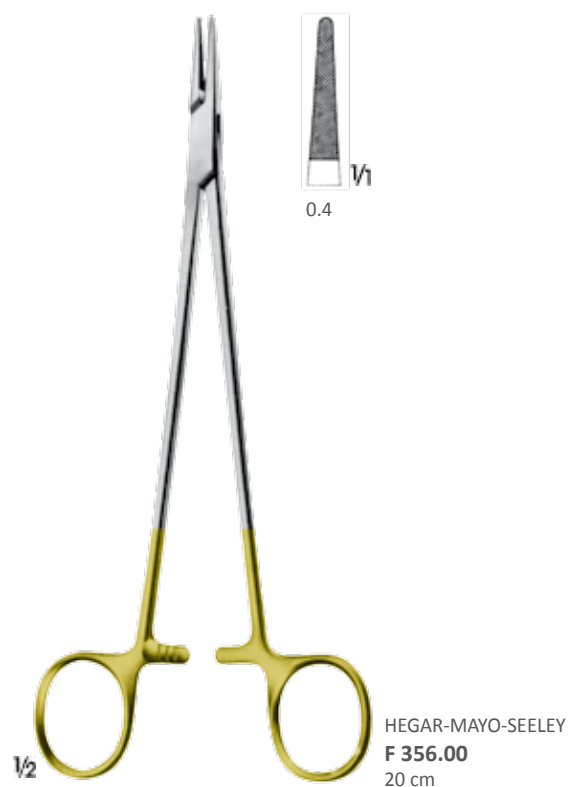

HARDTIPS PORTEGÜLER
HARDTIPS NEEDLE HOLDER

Jinekoloji / GYNAECOLOGY - **JN**

HARDTIPS

fineCut

F 347.00-F 347.02
Çok hassas/Very delicate

fineCut

DE BAKEY
F 350.00-F 350.01
Uzatılmış bir sap ve kavisli yüzükler,
optimum tutuş sağlar.
One extended handle and curved rings
ensure optimum grip

fineCut

DE BAKEY
F 346.05
Narin model/Slender pattern
30.5 cm

HEGAR-MAYO-SEELEY
F 356.00
20 cm