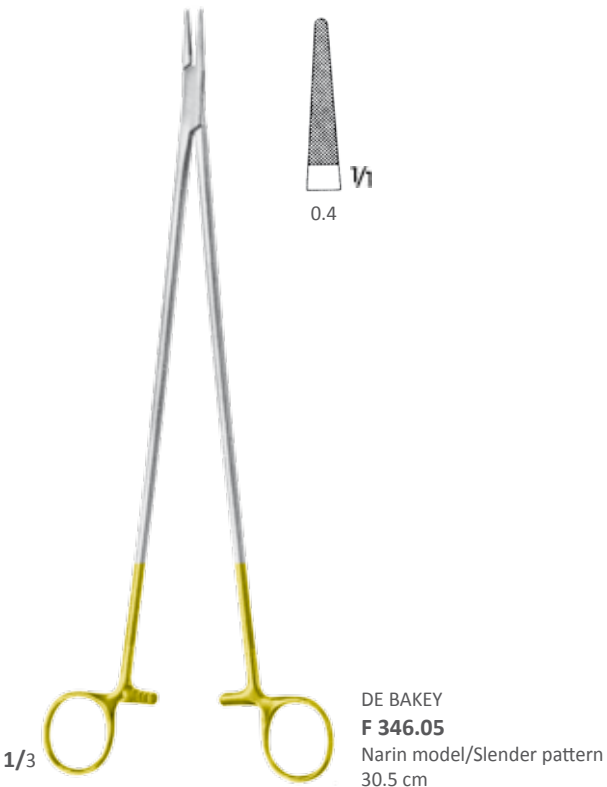

HARDTIPS PORTEGÜLER
HARDTIPS NEEDLE HOLDER

Jinekoloji / GYNAECOLOGY - **JN**

HARDTIPS

fineCut

F 347.00-F 347.02
Çok hassas/Very delicate

fineCut

DE BAKEY
F 350.00-F 350.01
Uzatılmış bir sap ve kavisli yüzükler,
optimum tutuş sağlar.
One extended handle and curved rings
ensure optimum grip

fineCut

DE BAKEY
F 346.05
Narin model/Slender pattern
30.5 cm

HEGAR-MAYO-SEELEY
F 356.00
20 cm