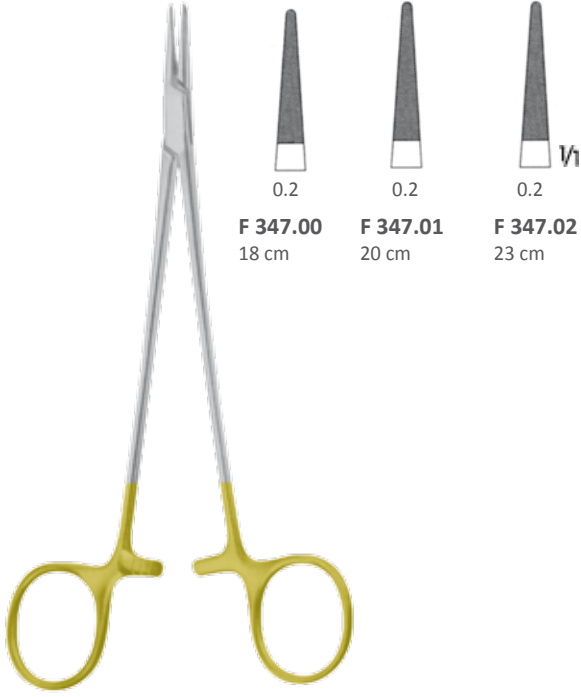

HARDTIPS PORTEGÜLER
HARDTIPS NEEDLE HOLDER

Jinekoloji / GYNAECOLOGY - **JN**

HARDTIPS

fineCut

F 347.00-F 347.02
Çok hassas/Very delicate

fineCut

DE BAKEY
F 350.00-F 350.01
Uzatılmış bir sap ve kavisli yüzükler,
optimum tutuş sağlar.
One extended handle and curved rings
ensure optimum grip

fineCut

DE BAKEY
F 346.05
Narin model/Slender pattern
30.5 cm

HEGAR-MAYO-SEELEY
F 356.00
20 cm