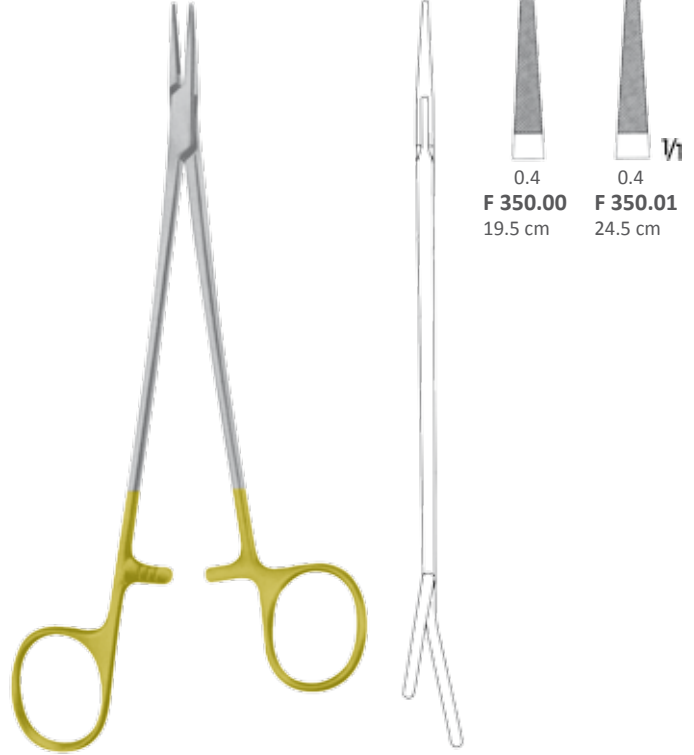

HARDTIPS PORTEGÜLER
HARDTIPS NEEDLE HOLDER

Jinekoloji / GYNAECOLOGY - **JN**

HARDTIPS

fineCut

F 347.00-F 347.02
Çok hassas/Very delicate

fineCut

DE BAKEY
F 350.00-F 350.01
Uzatılmış bir sap ve kavisli yüzükler,
optimum tutuş sağlar.
One extended handle and curved rings
ensure optimum grip

fineCut

DE BAKEY
F 346.05
Narin model/Slender pattern
30.5 cm

HEGAR-MAYO-SEELEY
F 356.00
20 cm