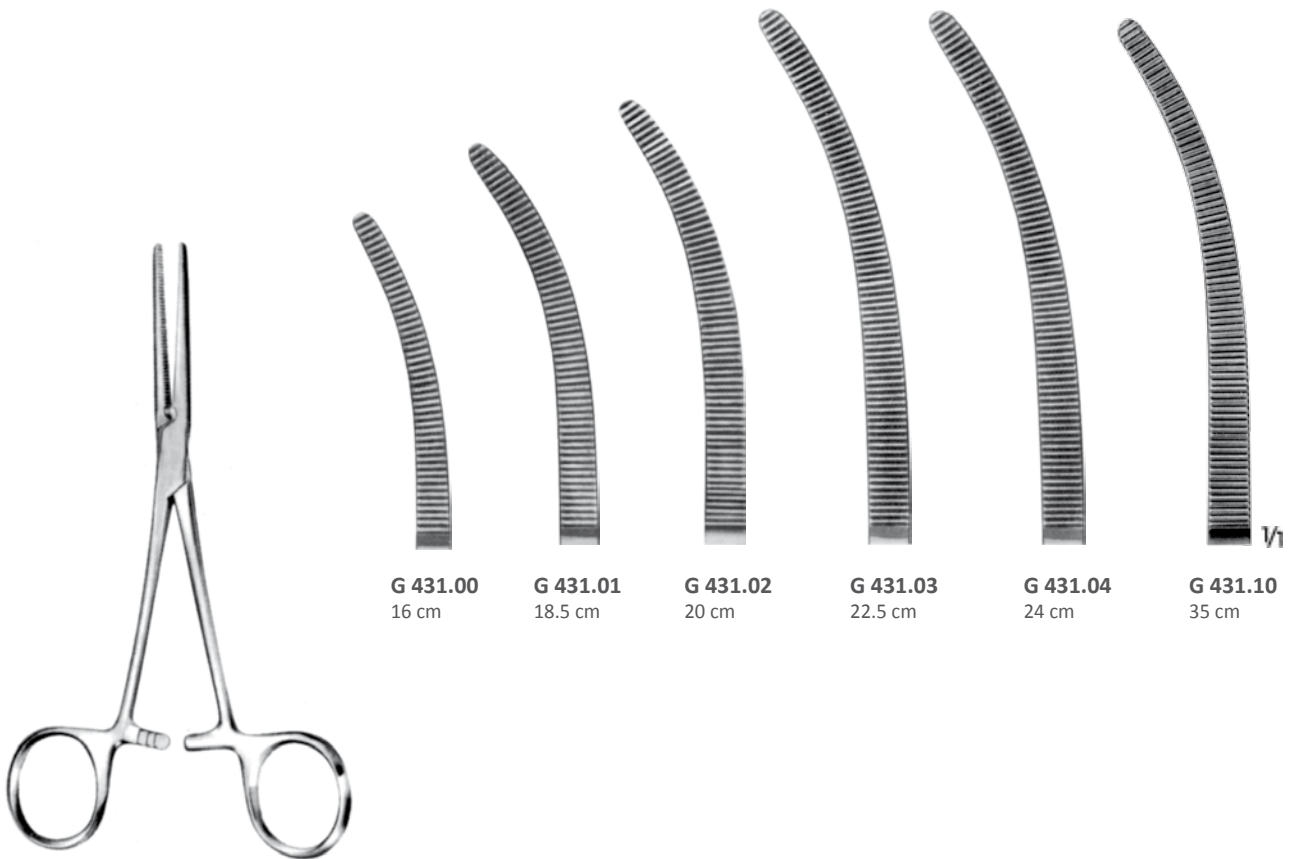

**HEMOSTATİK PENSLELER**  
HEMOSTATIC FORCEPS

Jinekoloji / GYNAECOLOGY - JN

**RANKIN**  
G 260.00-G 261.00  
16 cm

**CRILE**  
G 264.00-G 269.00  
16 cm

**ADSON**  
G 278.00-G 279.00  
18.5 cm

**HALSTED**  
G 280.00-G 285.00  
18.5 cm

**GREY-TURNER**  
G 286.00  
18 cm

ROCHESTER - PEAN  
G 430.00-G 431.10