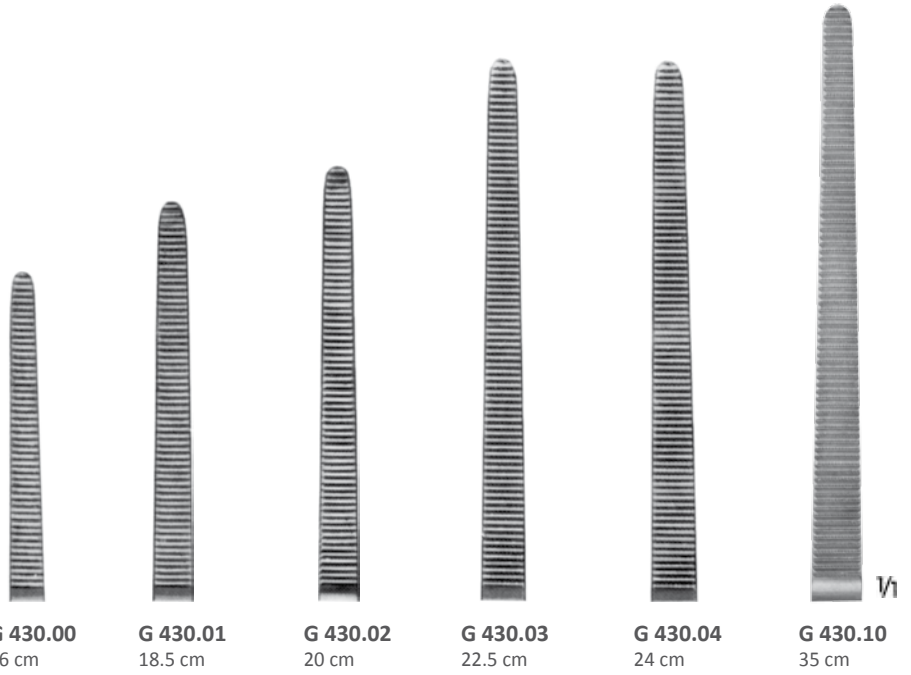

**HEMOSTATİK PENSLELER**  
HEMOSTATIC FORCEPS

Jinekoloji / GYNAECOLOGY - JN

**RANKIN**  
G 260.00-G 261.00  
16 cm

**CRILE**  
G 264.00-G 269.00  
16 cm

**ADSON**  
G 278.00-G 279.00  
18.5 cm

**HALSTED**  
G 280.00-G 285.00  
18.5 cm

**GREY-TURNER**  
G 286.00  
18 cm

ROCHESTER - PEAN  
G 430.00-G 431.10