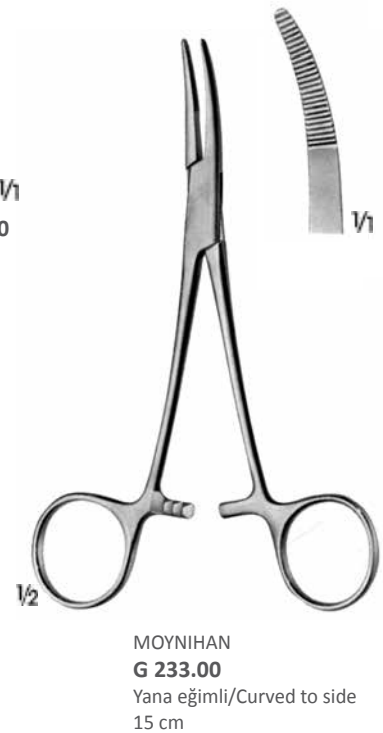

**HEMOSTATİK PENSLELER**  
HEMOSTATIC FORCEPS

Jinekoloji / GYNAECOLOGY - JN

**RANKIN**  
G 260.00-G 261.00  
16 cm

**CRILE**  
G 264.00-G 269.00  
16 cm

**ADSON**  
G 278.00-G 279.00  
18.5 cm

**HALSTED**  
G 280.00-G 285.00  
18.5 cm

**GREY-TURNER**  
G 286.00  
18 cm

ROCHESTER - PEAN  
G 430.00-G 431.10