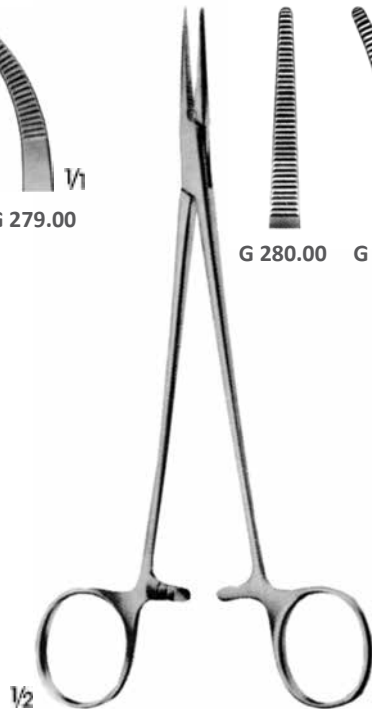

**HEMOSTATİK PENSLELER**  
HEMOSTATIC FORCEPS

Jinekoloji / GYNAECOLOGY - JN

**RANKIN**  
G 260.00-G 261.00  
16 cm

**CRILE**  
G 264.00-G 269.00  
16 cm

**ADSON**  
G 278.00-G 279.00  
18.5 cm

**HALSTED**  
G 280.00-G 285.00  
18.5 cm

**GREY-TURNER**  
G 286.00  
18 cm

ROCHESTER - PEAN  
G 430.00-G 431.10