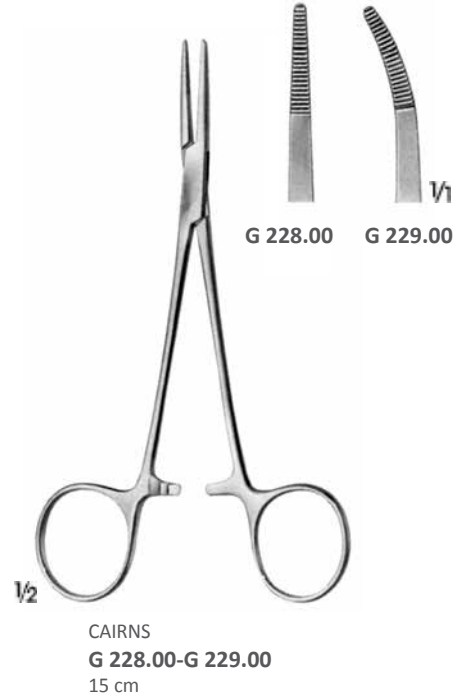

**HEMOSTATİK PENSLELER**  
HEMOSTATIC FORCEPS

Jinekoloji / GYNAECOLOGY - JN

**RANKIN**  
G 260.00-G 261.00  
16 cm

**CRILE**  
G 264.00-G 269.00  
16 cm

**ADSON**  
G 278.00-G 279.00  
18.5 cm

**HALSTED**  
G 280.00-G 285.00  
18.5 cm

**GREY-TURNER**  
G 286.00  
18 cm

ROCHESTER - PEAN  
G 430.00-G 431.10