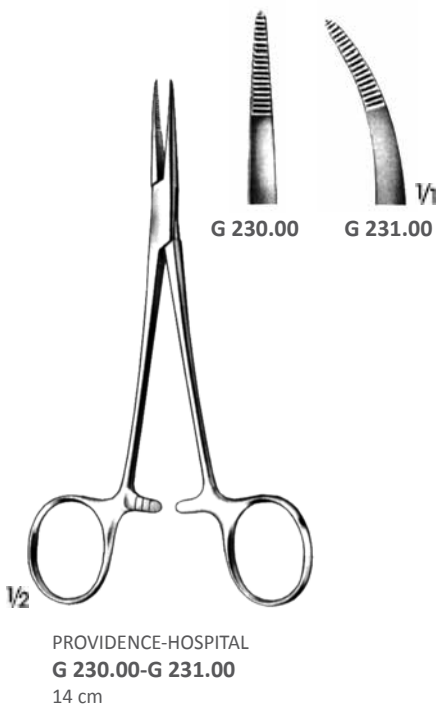

**HEMOSTATİK PENSLELER**  
HEMOSTATIC FORCEPS

Jinekoloji / GYNAECOLOGY - JN

**RANKIN**  
G 260.00-G 261.00  
16 cm

**CRILE**  
G 264.00-G 269.00  
16 cm

**ADSON**  
G 278.00-G 279.00  
18.5 cm

**HALSTED**  
G 280.00-G 285.00  
18.5 cm

**GREY-TURNER**  
G 286.00  
18 cm

ROCHESTER - PEAN  
G 430.00-G 431.10