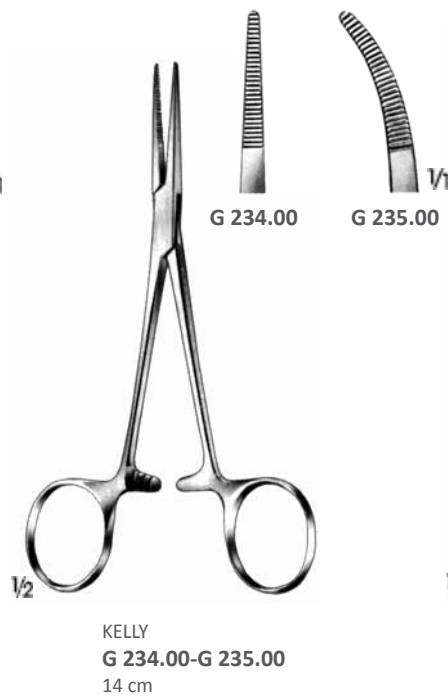

**HEMOSTATİK PENSLELER**  
HEMOSTATIC FORCEPS

Jinekoloji / GYNAECOLOGY - JN

**RANKIN**  
G 260.00-G 261.00  
16 cm

**CRILE**  
G 264.00-G 269.00  
16 cm

**ADSON**  
G 278.00-G 279.00  
18.5 cm

**HALSTED**  
G 280.00-G 285.00  
18.5 cm

**GREY-TURNER**  
G 286.00  
18 cm

ROCHESTER - PEAN  
G 430.00-G 431.10