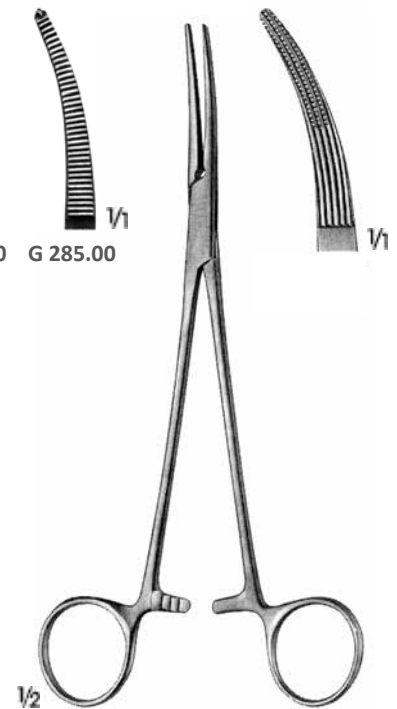

**HEMOSTATİK PENSLELER**  
HEMOSTATIC FORCEPS

Jinekoloji / GYNAECOLOGY - JN

**RANKIN**  
G 260.00-G 261.00  
16 cm

**CRILE**  
G 264.00-G 269.00  
16 cm

**ADSON**  
G 278.00-G 279.00  
18.5 cm

**HALSTED**  
G 280.00-G 285.00  
18.5 cm

**GREY-TURNER**  
G 286.00  
18 cm

ROCHESTER - PEAN  
G 430.00-G 431.10