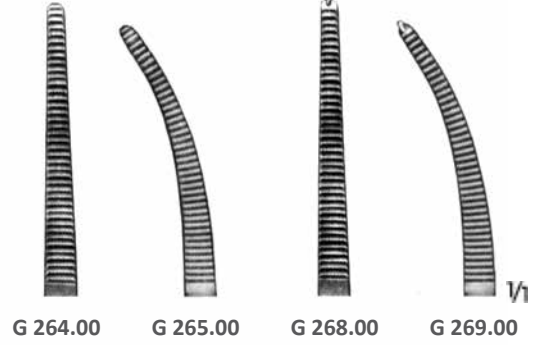

**HEMOSTATİK PENSLELER**  
HEMOSTATIC FORCEPS

Jinekoloji / GYNAECOLOGY - JN

**RANKIN**  
G 260.00-G 261.00  
16 cm

**CRILE**  
G 264.00-G 269.00  
16 cm

**ADSON**  
G 278.00-G 279.00  
18.5 cm

**HALSTED**  
G 280.00-G 285.00  
18.5 cm

**GREY-TURNER**  
G 286.00  
18 cm

ROCHESTER - PEAN  
G 430.00-G 431.10