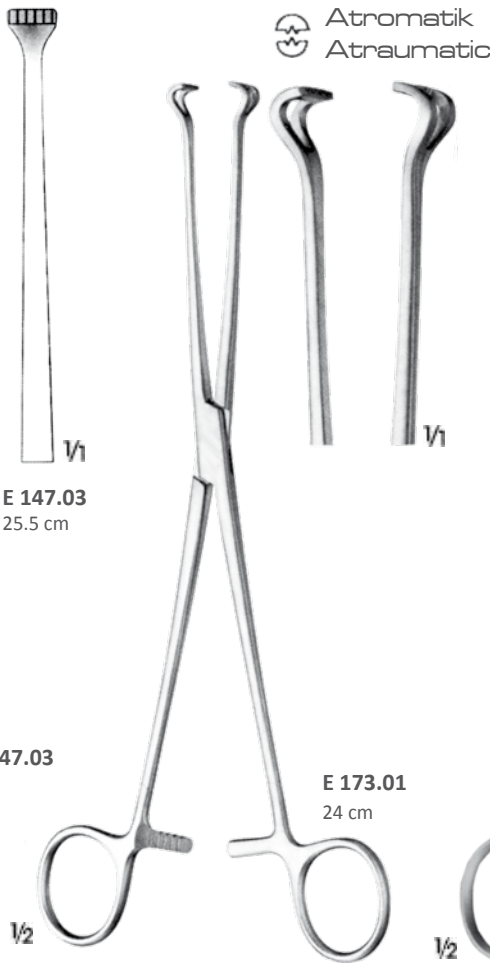

5 x 6 diş
5 x 6 teeth

ALLIS
E 159.00
22 cm

E 147.01
19 cm

ALLIS
E 147.01-E 147.03
5 x 6 diş
5 x 6 teeth

E 147.03
25.5 cm

Atromatik
Atraumatic

E 173.01
24 cm

Atromatik
Atraumatic

BABCOCK
E 172.01
22 cm