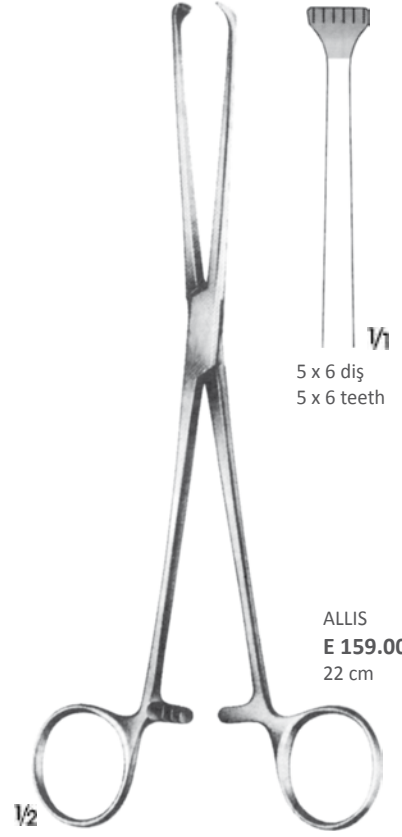

ORGAN VE DOKU PENSLERİ
ORGAN AND TISSUE GRASPING FORCEPS

Jinekoloji / GYNAECOLOGY - **JN**

Atromatik
Atraumatic

3 x 4 diş
3 x 4 teeth

JUDD-ALLIS
E 156.00
19.5 cm

6 x 7 diş
6 x 7 teeth

ALLIS-THOMS
E 158.00
20 cm

5 x 6 diş
5 x 6 teeth

ALLIS
E 159.00
22 cm

E 147.01
19 cm

ALLIS
E 147.01-E 147.03
5 x 6 diş
5 x 6 teeth

E 147.03
25.5 cm

Atromatik
Atraumatic

E 173.01
24 cm

Atromatik
Atraumatic

BABCOCK
E 172.01
22 cm