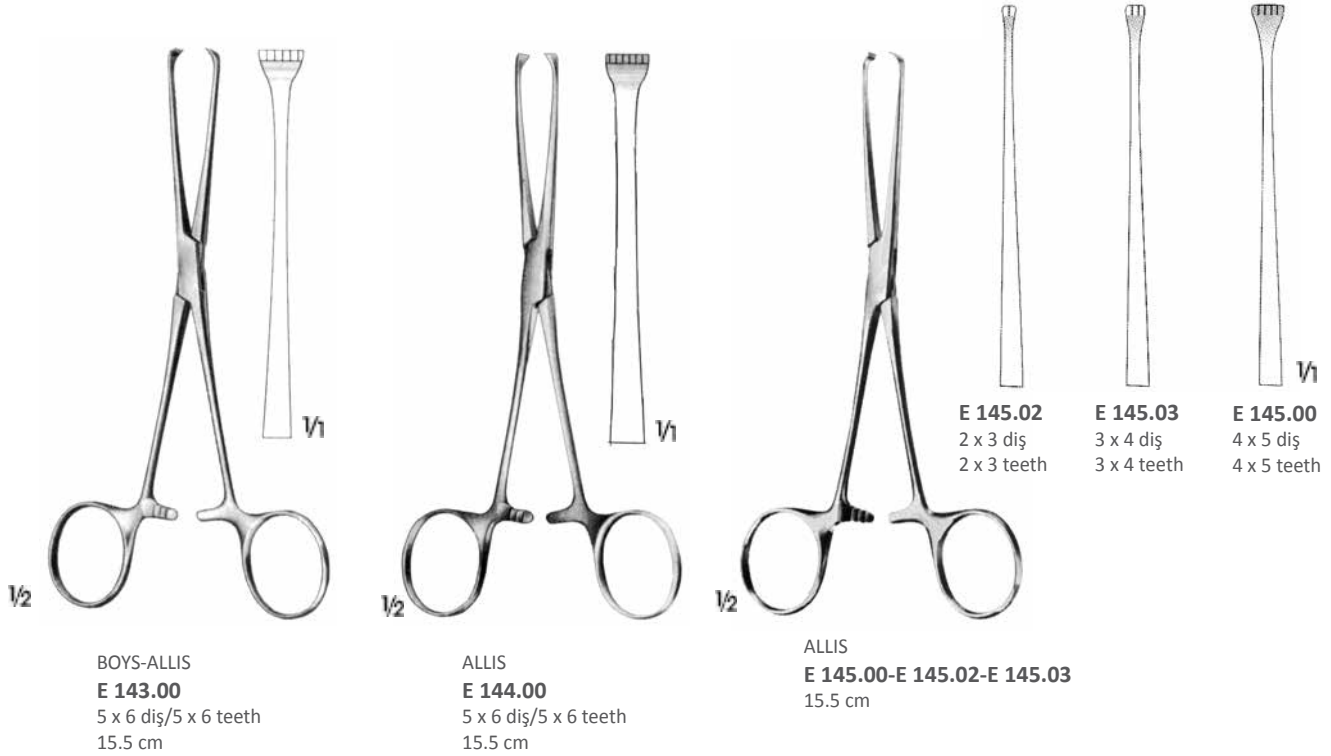

ORGAN VE DOKU PENSLERİ
ORGAN AND TISSUE GRASPING FORCEPS

Jinekoloji / GYNAECOLOGY - **JN**

Atromatik
Atraumatic

3 x 4 diş
3 x 4 teeth

JUDD-ALLIS
E 156.00
19.5 cm

6 x 7 diş
6 x 7 teeth

ALLIS-THOMS
E 158.00
20 cm

5 x 6 diş
5 x 6 teeth

ALLIS
E 159.00
22 cm

E 147.01
19 cm

ALLIS
E 147.01-E 147.03
5 x 6 diş
5 x 6 teeth

E 147.03
25.5 cm

Atromatik
Atraumatic

E 173.01
24 cm

Atromatik
Atraumatic

BABCOCK
E 172.01
22 cm