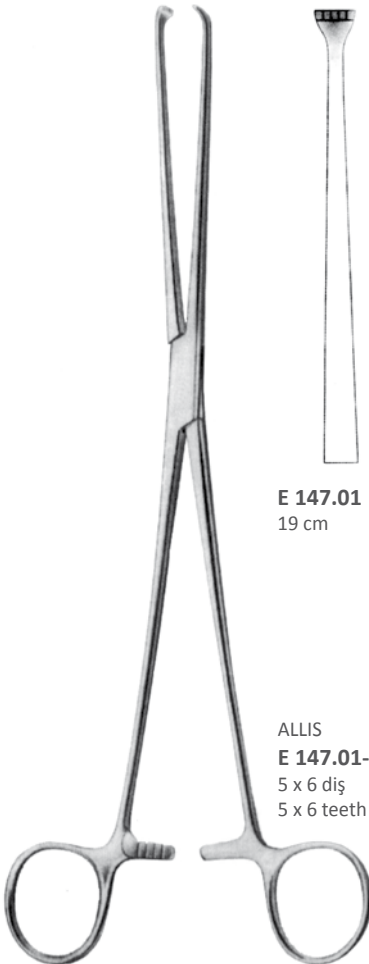

ORGAN VE DOKU PENSLERİ
ORGAN AND TISSUE GRASPING FORCEPS

Jinekoloji / GYNAECOLOGY - **JN**

Atromatik
Atraumatic

3 x 4 diş
3 x 4 teeth

JUDD-ALLIS
E 156.00
19.5 cm

6 x 7 diş
6 x 7 teeth

ALLIS-THOMS
E 158.00
20 cm

5 x 6 diş
5 x 6 teeth

ALLIS
E 159.00
22 cm

E 147.01
19 cm

ALLIS
E 147.01-E 147.03
5 x 6 diş
5 x 6 teeth

E 147.03
25.5 cm

Atromatik
Atraumatic

E 173.01
24 cm

Atromatik
Atraumatic

BABCOCK
E 172.01
22 cm