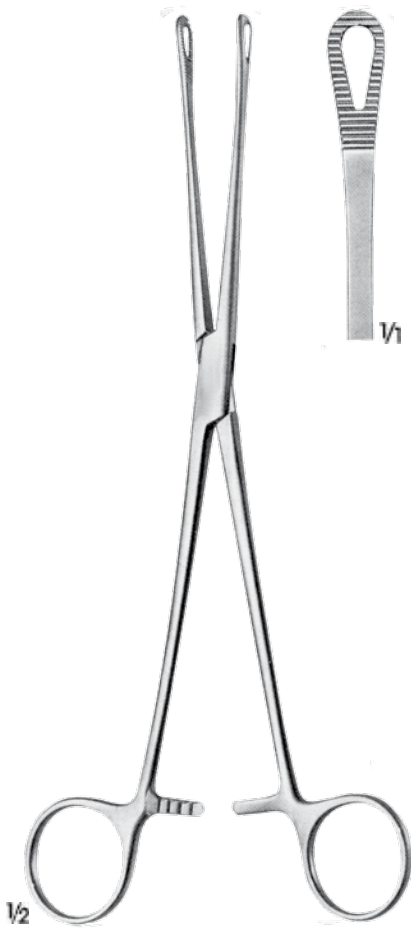

POLIPUS AND OVUM PENSLERİ
POLYPUS AND OVUM FORCEPS

Jinekoloji / GYNAECOLOGY - **JN**

BONNEY
E 088.00
24 cm

HEYWOOD-SMITH
E 190.00
20 cm

DOYEN
E 196.00
18.5 cm