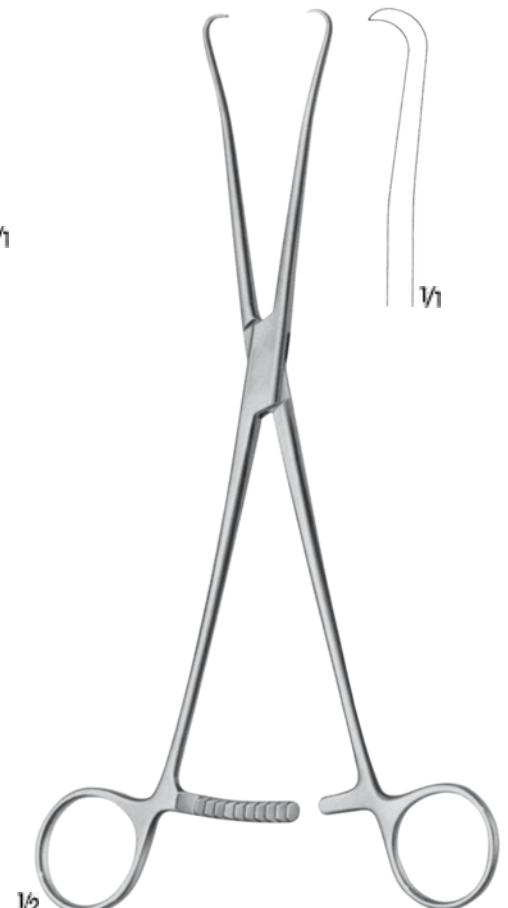

UTERİN TENEKULUM PENSLERİ

UTERINE TENACULUM FORCEPS

Jinekoloji / GYNAECOLOGY - JN

BERNHARD
E 444.00
16 cm

POZZI
E 445.01
17.5 cm

ADAIR
E 443.00
19 cm

BRAUN
E 258.01
Narin Model/Slender pattern
25 cm

COLLIN-POZZI
E 270.01
25 cm

WILSON
E 252.00
24 cm