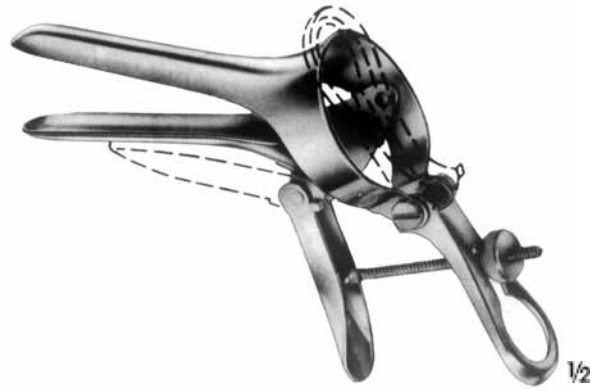

VAJİNAL SPEKULUMLAR
VAGINAL SPECULAS

Jinekoloji / GYNAECOLOGY - **JN**

CUSCO
L 760.01
75 x 17 mm
Bakireler için/For virgins

CUSCO
L 770.01
75 x 17 mm
Bakireler için/For virgins

CUSCO STANDARD
L 762.01 80 x 24 mm
L 762.02 80 x 32 mm
L 762.03 90 x 36 mm
L 762.04 110 x 37 mm
Standart model
Standard patterns

İsviçre örneği
Özellikleri: Uzun ve dar
Swiss patterns
Fatures: Long and narrow

CUSCO
L 763.01 92 x 23 - 25 mm
L 763.02 100 x 25 - 27 mm
L 763.03 110 x 27 - 30 mm