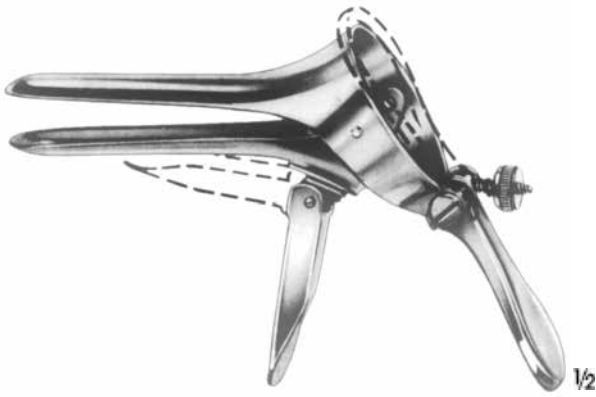

VAJİNAL SPEKULUMLAR
VAGINAL SPECULAS

Jinekoloji / GYNAECOLOGY - **JN**

CUSCO
L 760.01
75 x 17 mm
Bakireler için/For virgins

CUSCO
L 770.01
75 x 17 mm
Bakireler için/For virgins

CUSCO STANDARD
L 762.01 80 x 24 mm
L 762.02 80 x 32 mm
L 762.03 90 x 36 mm
L 762.04 110 x 37 mm
Standart model
Standard patterns

İsviçre örneği
Özellikleri: Uzun ve dar
Swiss patterns
Fatures: Long and narrow

CUSCO
L 763.01 92 x 23 - 25 mm
L 763.02 100 x 25 - 27 mm
L 763.03 110 x 27 - 30 mm