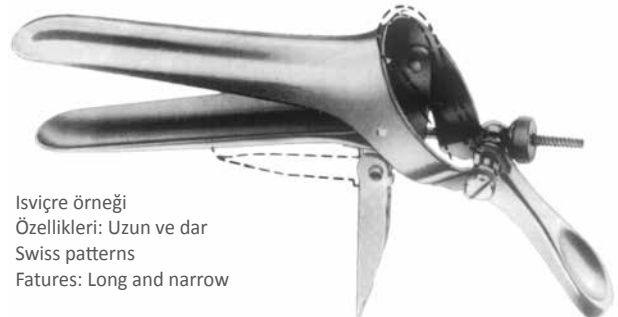

VAJİNAL SPEKULUMLAR
VAGINAL SPECULAS

Jinekoloji / GYNAECOLOGY - **JN**

CUSCO
L 760.01
75 x 17 mm
Bakireler için/For virgins

CUSCO
L 770.01
75 x 17 mm
Bakireler için/For virgins

CUSCO STANDARD
L 762.01 80 x 24 mm
L 762.02 80 x 32 mm
L 762.03 90 x 36 mm
L 762.04 110 x 37 mm
Standart model
Standard patterns

İsviçre örneği
Özellikleri: Uzun ve dar
Swiss patterns
Fatures: Long and narrow

CUSCO
L 763.01 92 x 23 - 25 mm
L 763.02 100 x 25 - 27 mm
L 763.03 110 x 27 - 30 mm