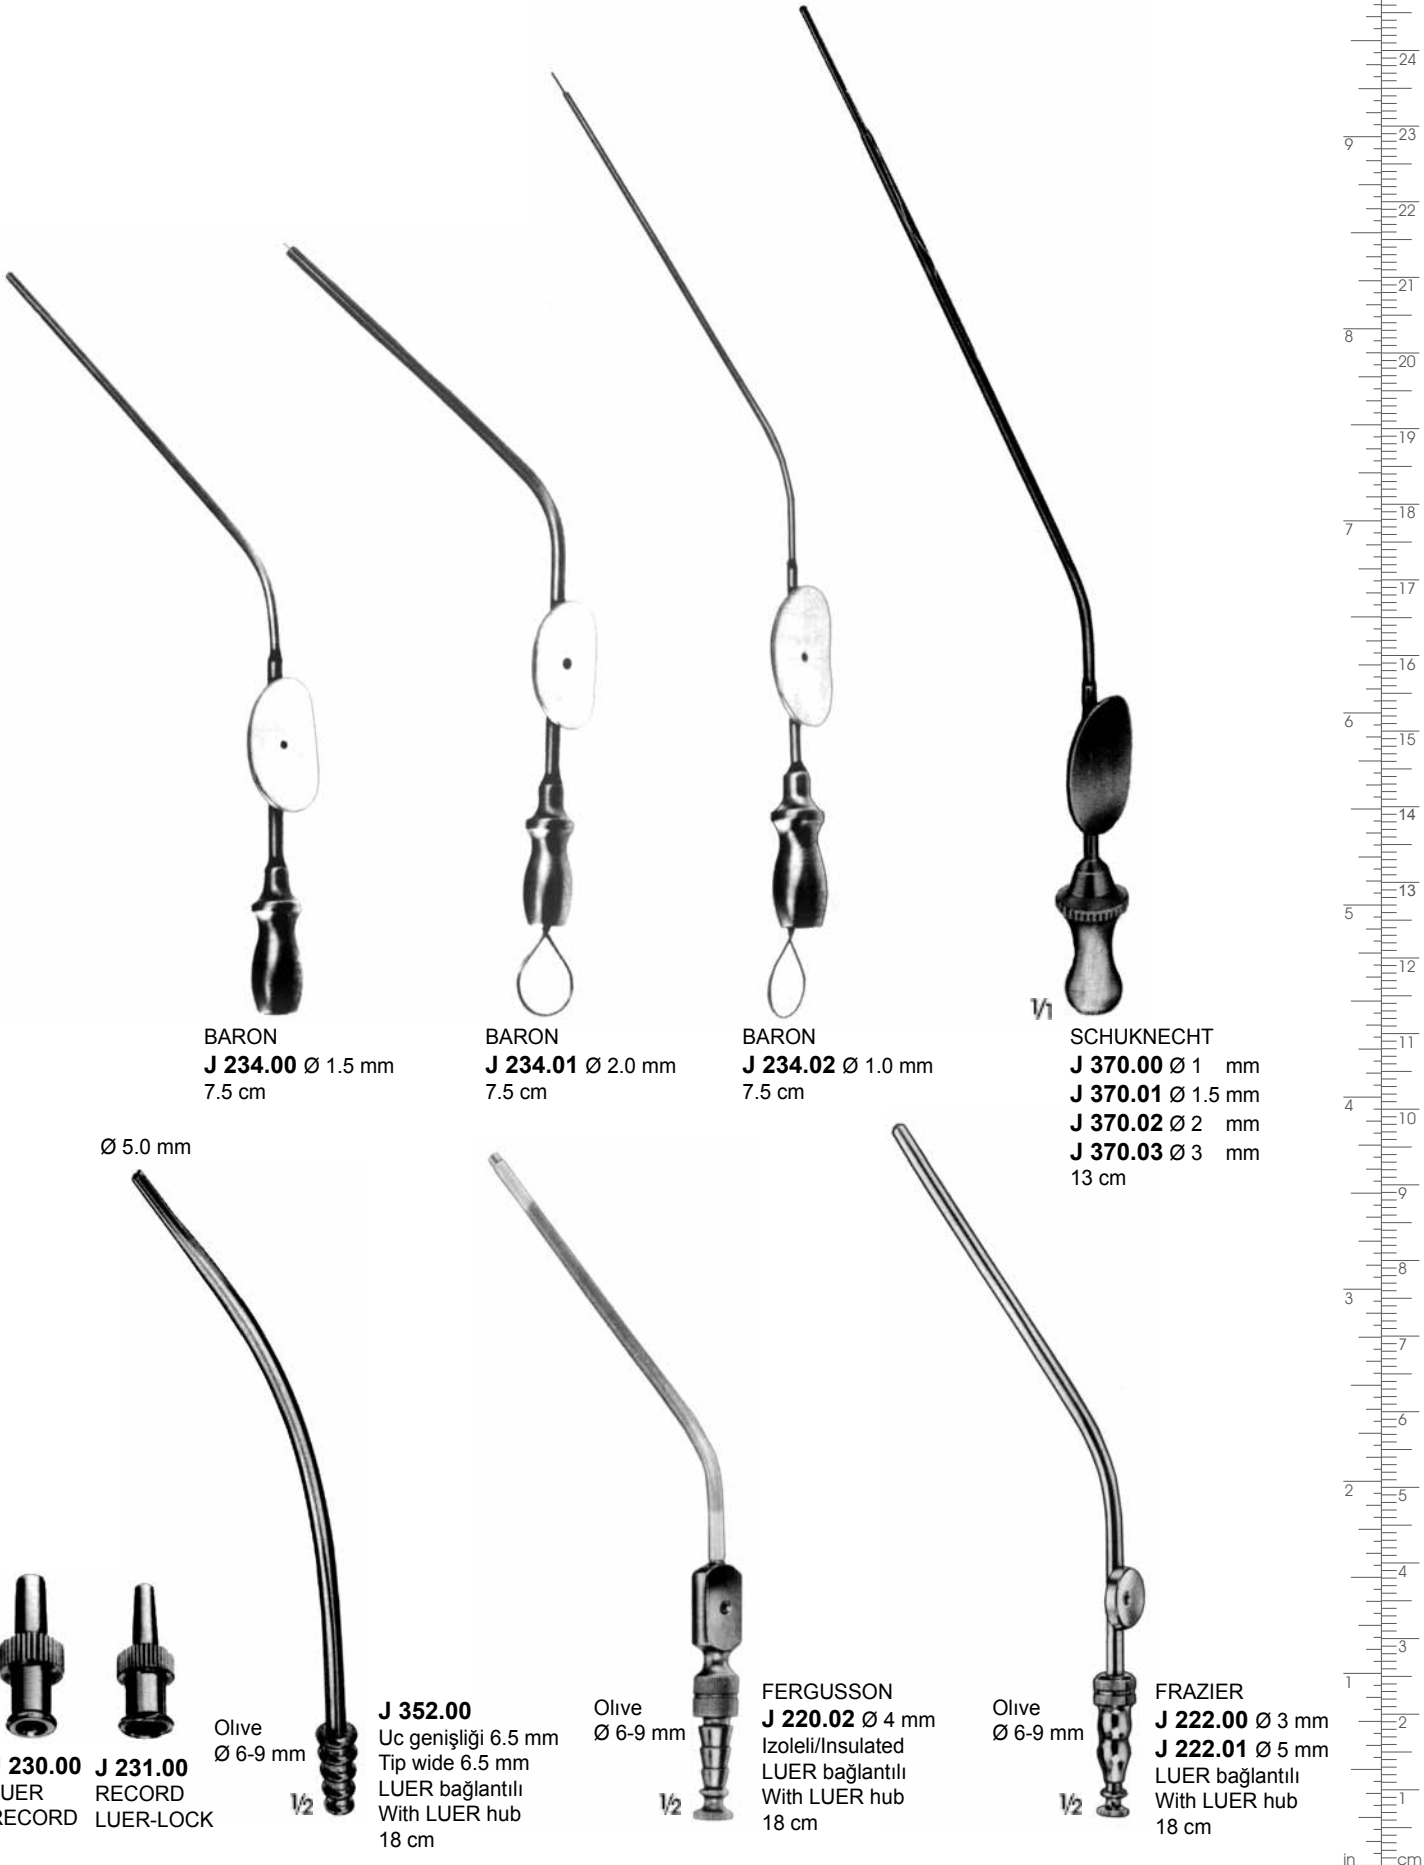

Olive
 Ø 6-8 mm 1/2

Olive
 Ø 4 mm 1/2

Olive
 Ø 6-9 mm 1/2

Olive
 Ø 6-9 mm 1/2

WULLSTEIN
J 238.10 Komple/Complete
J 238.00 LUER bağlantılı sap
 Handle with LUER hub
J 238.01 Ø 0.4 mm
J 238.02 Ø 0.6 mm
J 238.03 Ø 0.8 mm

BARON
J 234.00 Ø 1.5 mm
7.5 cm

BARON
J 234.01 Ø 2.0 mm
7.5 cm

BARON
J 234.02 Ø 1.0 mm
7.5 cm

$\frac{1}{1}$ SCHUKNECHT
J 370.00 Ø 1 mm
J 370.01 Ø 1.5 mm
J 370.02 Ø 2 mm
J 370.03 Ø 3 mm
13 cm

Ø 5.0 mm

J 230.00 LUER RECORD
J 231.00 RECORD LUER-LOCK