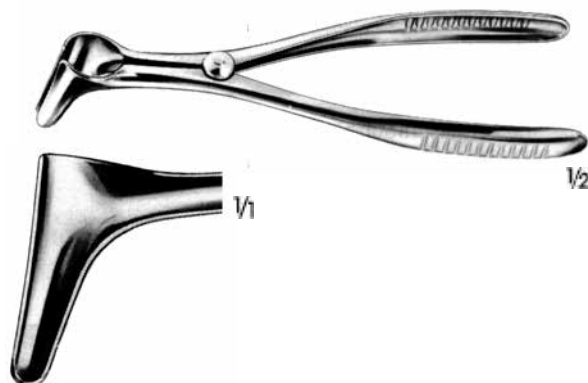

**BURUN SPEKULUMLARI**  
NASAL SPECULUM

Kulak, Burun, Boğaz Cerrahi / Ear, Nose, Throat Surgery - **KBB**

TIECK-HALLE  
**L 260.00 - L 260.01**  
Çocuklar için/For children  
13.5 cm

L 260.00 L 260.01

WIENER MODELL  
**L 268.00**  
14 cm

WIENER MODELL  
**L 268.02**  
14 cm

WIENER MODELL  
**L 269.00**  
14 cm

HARTMANN  
L 270.00  
14.5 cm

HARTMANN  
L 271.00 - L 271.02  
16 cm

L 271.00

L 271.01

L 271.02

HARTMANN-HALLE  
L 266.00 - L 266.02  
15.5 cm