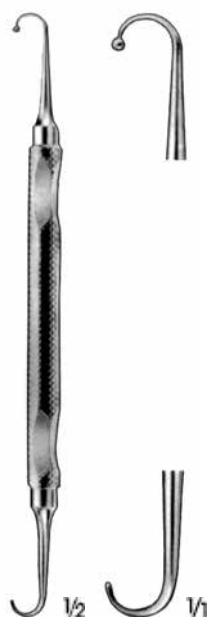

EKARTÖRLER
RETRACTORS

Kulak, Burun, Boğaz Cerrahi / Ear, Nose, Throat Surgery - **KBB**

MANNERFELT
K 190.00 16 x 6 mm
15.5 cm

LANGENBECK-MANNERFELT
K 191.00 - K 191.03
15.5 cm

MANNERFELT
K 196.00
15.5 cm

MANNERFELT
K 195.00 - K 195.02
15.5 cm

MANNERFELT
K 198.00
16 cm

MEYERDING
K 230.00 - K 230.05
18 cm

K 230.00
7 x 4 mm

K 230.01
16 x 5 mm

K 230.02
18 x 7 mm

K 230.03
6 x 4 mm

K 230.04
11 x 4 mm

K 230.05
5 x 10 mm