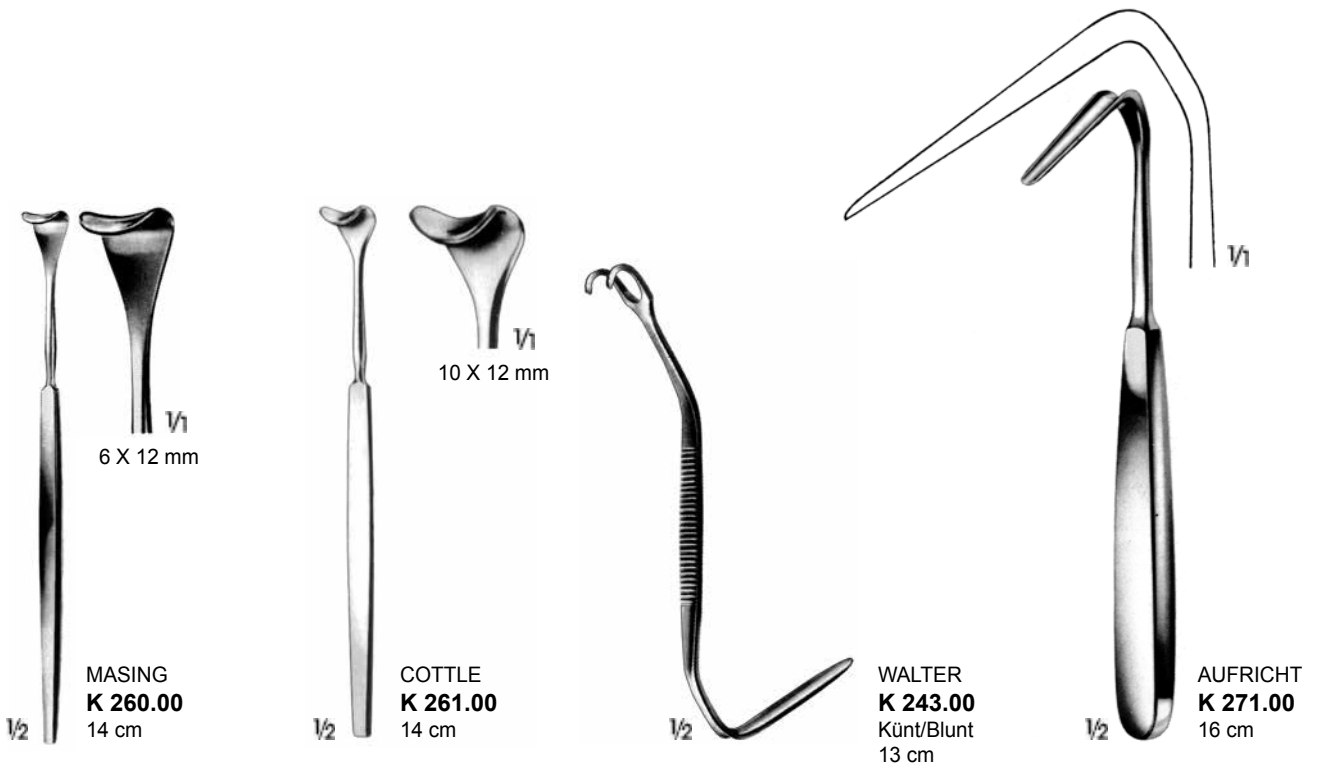

EKARTÖRLER
RETRACTORS

Kulak, Burun, Boğaz Cerrahi / Ear, Nose, Throat Surgery - **KBB**

MANNERFELT
K 190.00 16 x 6 mm
15.5 cm

LANGENBECK-MANNERFELT
K 191.00 - K 191.03
15.5 cm

MANNERFELT
K 196.00
15.5 cm

MANNERFELT
K 195.00 - K 195.02
15.5 cm

MANNERFELT
K 198.00
16 cm

MEYERDING
K 230.00 - K 230.05
18 cm

K 230.00
7 x 4 mm

K 230.01
16 x 5 mm

K 230.02
18 x 7 mm

K 230.03
6 x 4 mm

K 230.04
11 x 4 mm

K 230.05
5 x 10 mm