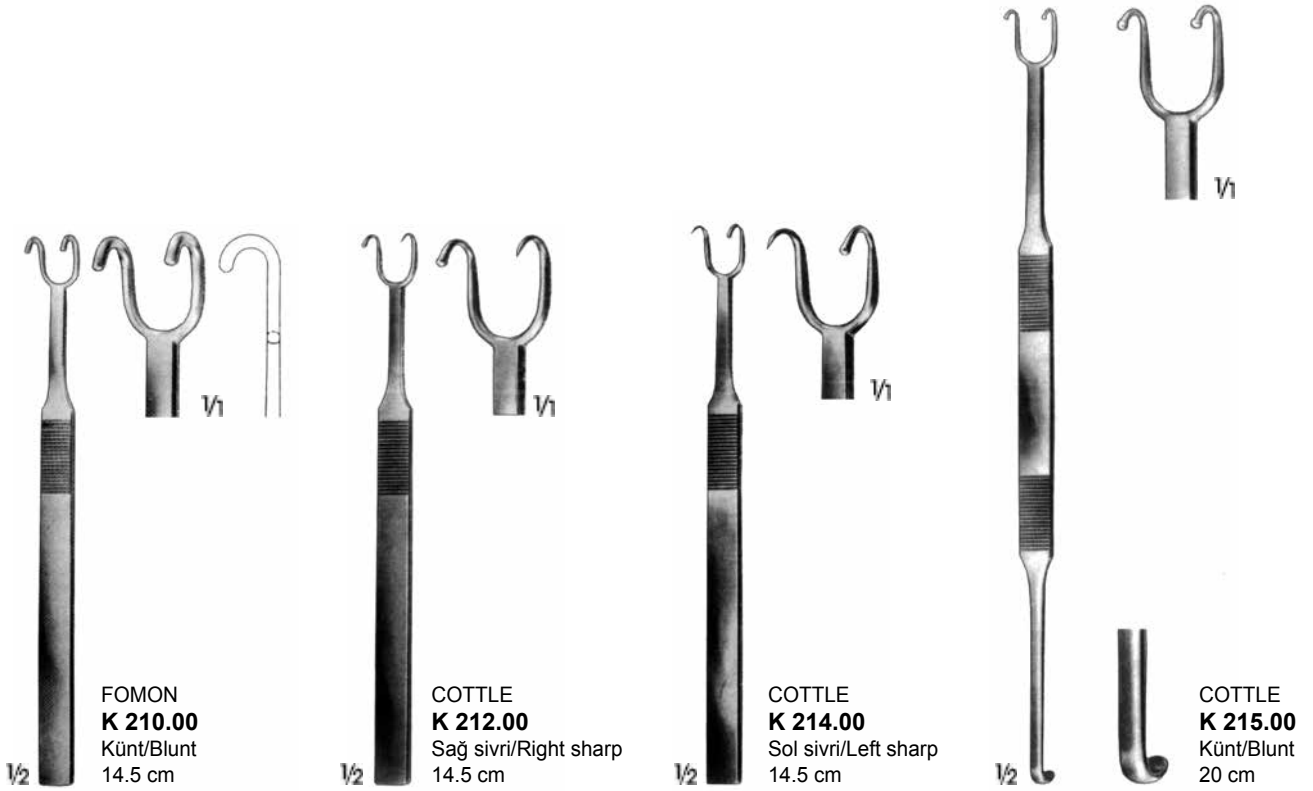

EKARTÖRLER
RETRACTORS

Kulak, Burun, Boğaz Cerrahi / Ear, Nose, Throat Surgery - **KBB**

MANNERFELT
K 190.00 16 x 6 mm
15.5 cm

LANGENBECK-MANNERFELT
K 191.00 - K 191.03
15.5 cm

MANNERFELT
K 196.00
15.5 cm

MANNERFELT
K 195.00 - K 195.02
15.5 cm

MANNERFELT
K 198.00
16 cm

MEYERDING
K 230.00 - K 230.05
18 cm

K 230.00
7 x 4 mm

K 230.01
16 x 5 mm

K 230.02
18 x 7 mm

K 230.03
6 x 4 mm

K 230.04
11 x 4 mm

K 230.05
5 x 10 mm