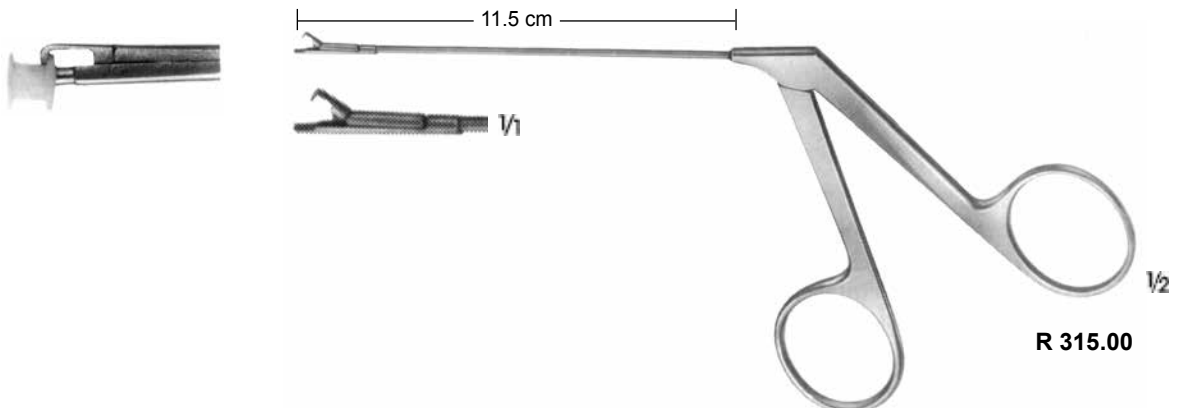

HARTMANN
R 228.00 2 x 6 mm
Tırtıllı ağız, düz
Serrated jaws, straight
1 x 2 Diş/1 x 2 Teeth

HARTMANN
R 229.00 Ø 2 x 7 mm
Oval, Düz/Oval, Straight

HARTMAN-WULLSTEIN
R 224.00 Ø 1 mm
Düz/Straight

HARTMAN-WULLSTEIN
R 224.01 Ø 2 mm
Düz/Straight

HARTMAN-CITELLI
R 225.00 Ø 2 mm
Yukarı açılı/Angled up

R 317.01
1.0 mm

R 315.00