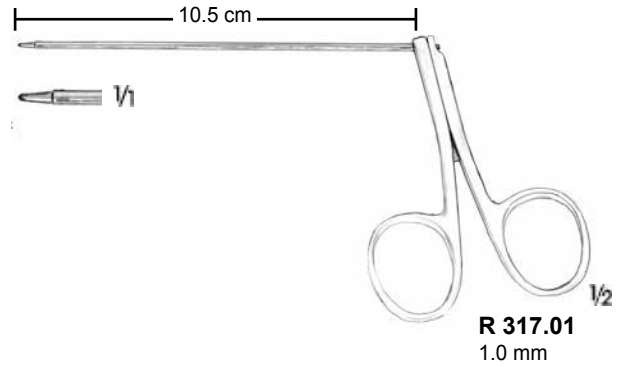

HARTMANN
R 228.00 2 x 6 mm
Tırtıllı ağız, düz
Serrated jaws, straight
1 x 2 Diş/1 x 2 Teeth

HARTMANN
R 229.00 Ø 2 x 7 mm
Oval, Düz/Oval, Straight

HARTMAN-WULLSTEIN
R 224.00 Ø 1 mm
Düz/Straight

HARTMAN-WULLSTEIN
R 224.01 Ø 2 mm
Düz/Straight

HARTMAN-CITELLI
R 225.00 Ø 2 mm
Yukarı açılı/Angled up

R 317.01
1.0 mm

R 315.00