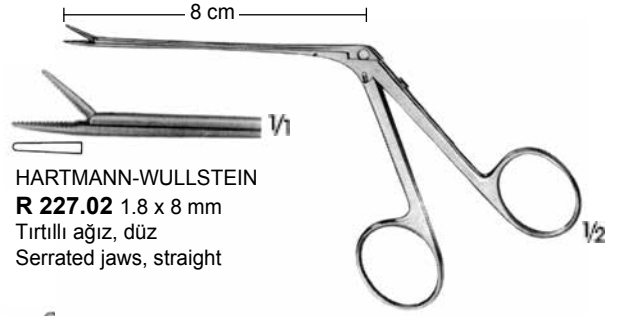

KULAK FORSEPSLERİ
EAR FORCEPS

Kulak, Burun; Boğaz Cerrahi / Ear, Nose, Throat Surgery - **KBB**

HARTMANN-WULLSTEIN
R 227.00 0.8 x 6 mm
Düz/Straight

HARTMANN
R 227.01 1 x 8 mm
Tırtıllı ağız, düz
Serrated jaws, straight

HARTMANN-WULLSTEIN
R 227.02 1.8 x 8 mm
Tırtıllı ağız, düz
Serrated jaws, straight

HARTMANN
R 226.01 Ø 2 mm
Düz/Straight

HARTMANN
R 226.02 Ø 2.5 mm
Düz/Straight

HARTMANN
R 226.03 Ø 3 mm
Düz/Straight

STRÜMPEL
R 260.00 2.5 x 5 mm
Yassı oval kaşık/Flat oval spoon

HARTMANN
R 228.00 2 x 6 mm
Tırtıllı ağız, düz
Serrated jaws, straight
1 x 2 Diş/1 x 2 Teeth

HARTMANN
R 229.00 Ø 2 x 7 mm
Oval, Düz/Oval, Straight

HARTMAN-WULLSTEIN
R 224.00 Ø 1 mm
Düz/Straight

HARTMAN-WULLSTEIN
R 224.01 Ø 2 mm
Düz/Straight

HARTMAN-CITELLI
R 225.00 Ø 2 mm
Yukarı açılı/Angled up

R 317.01
1.0 mm

R 315.00