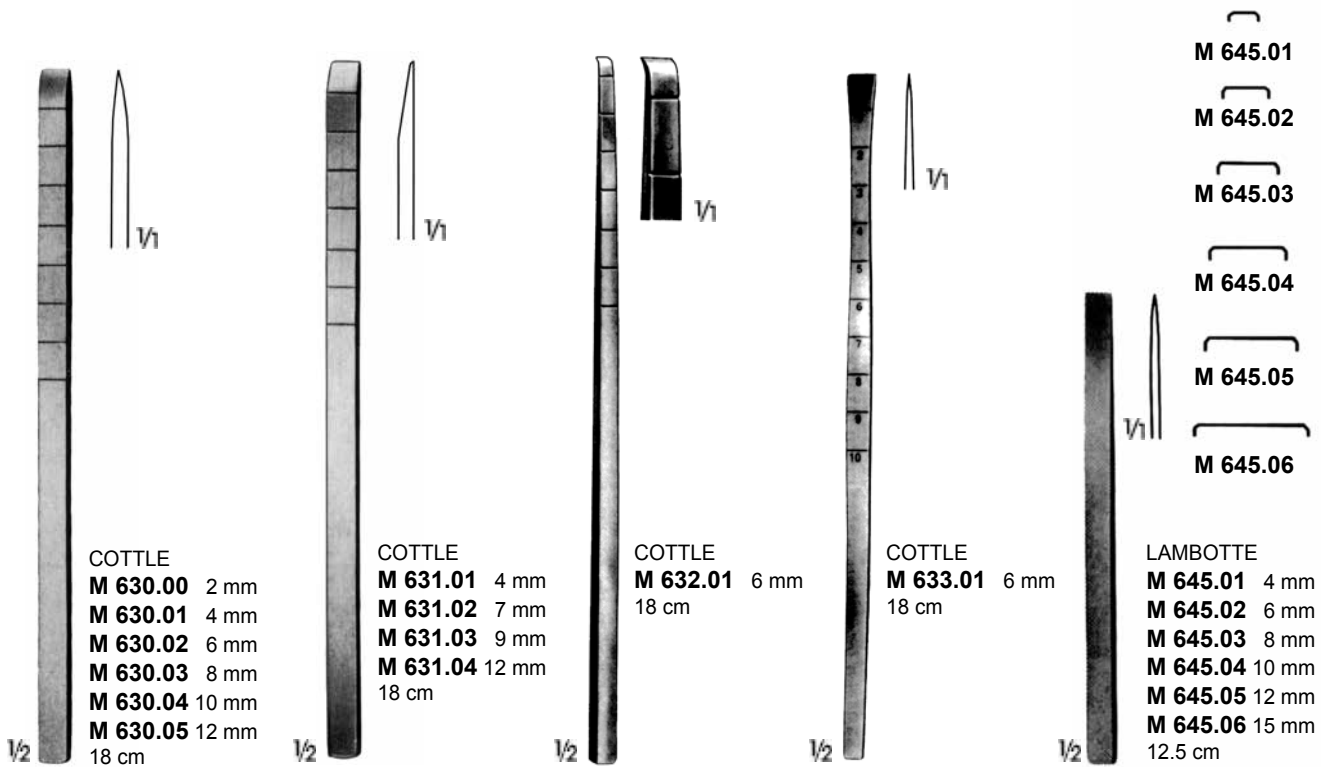

**RİNOLOJİ ALETLERİ**  
RHINOLOGY INSTRUMENTS

Kulak, Burun, Boğaz Cerrahi / Ear, Nose, Throat Surgery - **KBB**

KILLIAN  
**M 602.01**  
17 cm

KILLIAN-CLAUS  
**M 603.01**  
17 cm

BALLENGER  
**M 609.01**  
15.5 cm

FOMON  
**M 640.01** 5 mm  
**M 640.02** 8 mm  
17 cm

WALTER  
**M 641.01** 3.0 mm  
**M 641.02** 4.5 mm  
18 cm

CINELLI  
**M 647.01 - M 647.04**  
16 cm

BALLENGER  
**B 481.00 - B 481.02**  
20.3 cm

BALLENGER  
**B 480.01 - B 480.03**  
21 cm