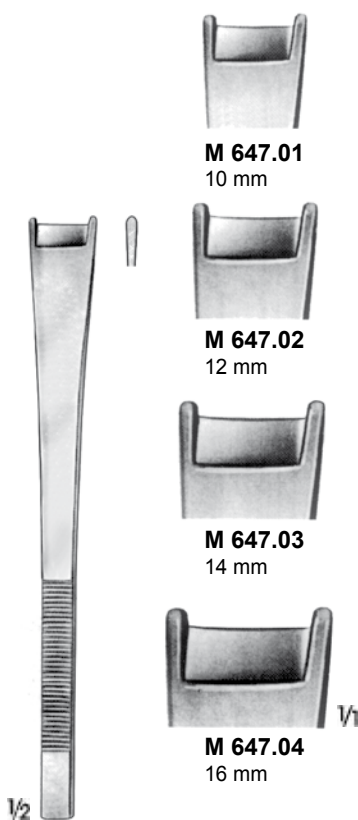

**RİNOLOJİ ALETLERİ**  
RHINOLOGY INSTRUMENTS

Kulak, Burun, Boğaz Cerrahi / Ear, Nose, Throat Surgery - **KBB**

KILLIAN  
**M 602.01**  
17 cm

KILLIAN-CLAUS  
**M 603.01**  
17 cm

BALLENGER  
**M 609.01**  
15.5 cm

FOMON  
**M 640.01** 5 mm  
**M 640.02** 8 mm  
17 cm

WALTER  
**M 641.01** 3.0 mm  
**M 641.02** 4.5 mm  
18 cm

CINELLI  
**M 647.01 - M 647.04**  
16 cm

BALLENGER  
**B 481.00 - B 481.02**  
20.3 cm

BALLENGER  
**B 480.01 - B 480.03**  
21 cm