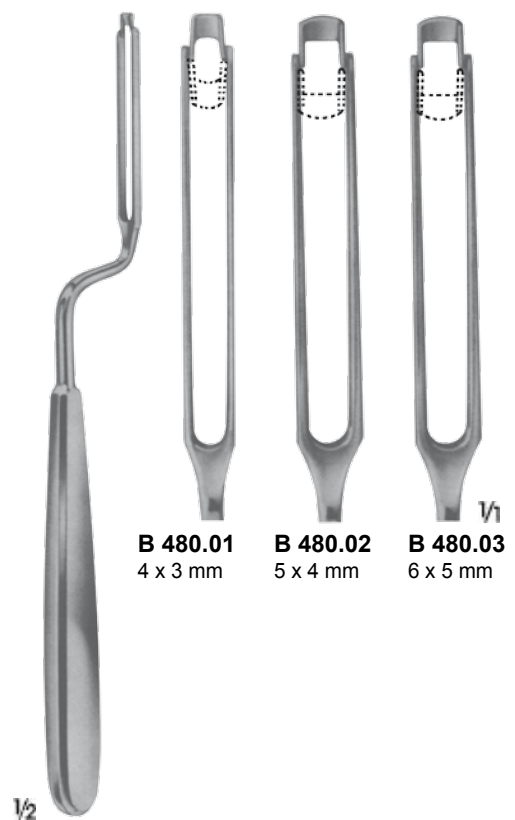

**RİNOLOJİ ALETLERİ**  
RHINOLOGY INSTRUMENTS

Kulak, Burun, Boğaz Cerrahi / Ear, Nose, Throat Surgery - **KBB**

KILLIAN  
**M 602.01**  
17 cm

KILLIAN-CLAUS  
**M 603.01**  
17 cm

BALLENGER  
**M 609.01**  
15.5 cm

FOMON  
**M 640.01** 5 mm  
**M 640.02** 8 mm  
17 cm

WALTER  
**M 641.01** 3.0 mm  
**M 641.02** 4.5 mm  
18 cm

CINELLI  
**M 647.01 - M 647.04**  
16 cm

BALLENGER  
**B 481.00 - B 481.02**  
20.3 cm

BALLENGER  
**B 480.01 - B 480.03**  
21 cm