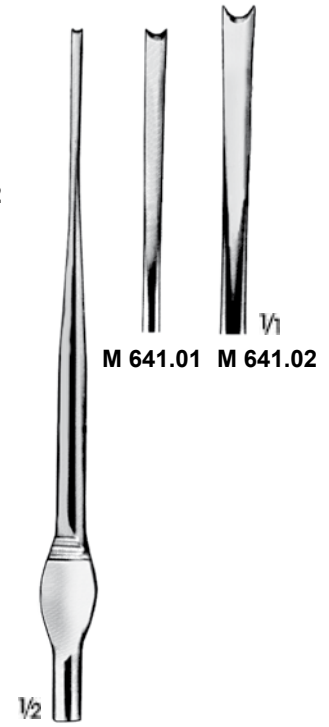

**RİNOLOJİ ALETLERİ**  
RHINOLOGY INSTRUMENTS

Kulak, Burun, Boğaz Cerrahi / Ear, Nose, Throat Surgery - **KBB**

KILLIAN  
**M 602.01**  
17 cm

KILLIAN-CLAUS  
**M 603.01**  
17 cm

BALLENGER  
**M 609.01**  
15.5 cm

FOMON  
**M 640.01** 5 mm  
**M 640.02** 8 mm  
17 cm

WALTER  
**M 641.01** 3.0 mm  
**M 641.02** 4.5 mm  
18 cm

CINELLI  
**M 647.01 - M 647.04**  
16 cm

BALLENGER  
**B 481.00 - B 481.02**  
20.3 cm

BALLENGER  
**B 480.01 - B 480.03**  
21 cm