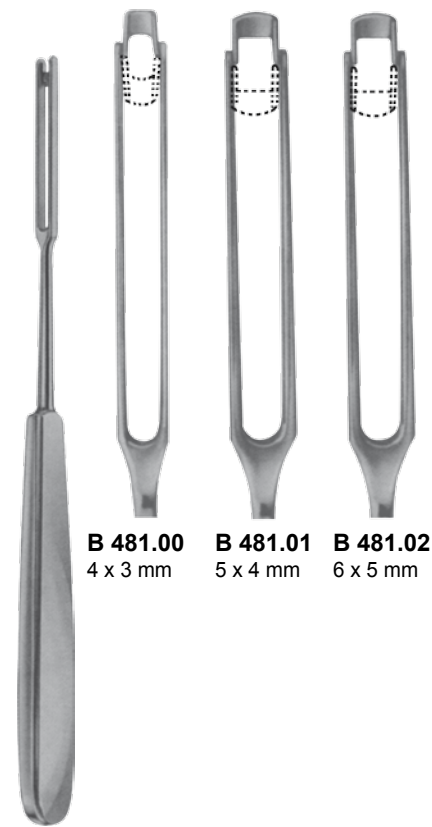

**RİNOLOJİ ALETLERİ**  
RHINOLOGY INSTRUMENTS

Kulak, Burun, Boğaz Cerrahi / Ear, Nose, Throat Surgery - **KBB**

KILLIAN  
**M 602.01**  
17 cm

KILLIAN-CLAUS  
**M 603.01**  
17 cm

BALLENGER  
**M 609.01**  
15.5 cm

FOMON  
**M 640.01** 5 mm  
**M 640.02** 8 mm  
17 cm

WALTER  
**M 641.01** 3.0 mm  
**M 641.02** 4.5 mm  
18 cm

CINELLI  
**M 647.01 - M 647.04**  
16 cm

BALLENGER  
**B 481.00 - B 481.02**  
20.3 cm

BALLENGER  
**B 480.01 - B 480.03**  
21 cm