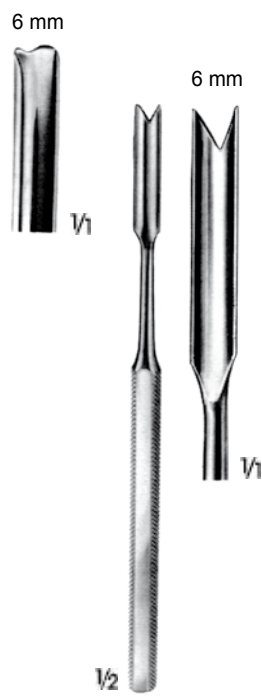

**RİNOLOJİ ALETLERİ**  
RHINOLOGY INSTRUMENTS

Kulak, Burun, Boğaz Cerrahi / Ear, Nose, Throat Surgery - **KBB**

KILLIAN  
**M 602.01**  
17 cm

KILLIAN-CLAUS  
**M 603.01**  
17 cm

BALLENGER  
**M 609.01**  
15.5 cm

FOMON  
**M 640.01** 5 mm  
**M 640.02** 8 mm  
17 cm

WALTER  
**M 641.01** 3.0 mm  
**M 641.02** 4.5 mm  
18 cm

CINELLI  
**M 647.01 - M 647.04**  
16 cm

BALLENGER  
**B 481.00 - B 481.02**  
20.3 cm

BALLENGER  
**B 480.01 - B 480.03**  
21 cm