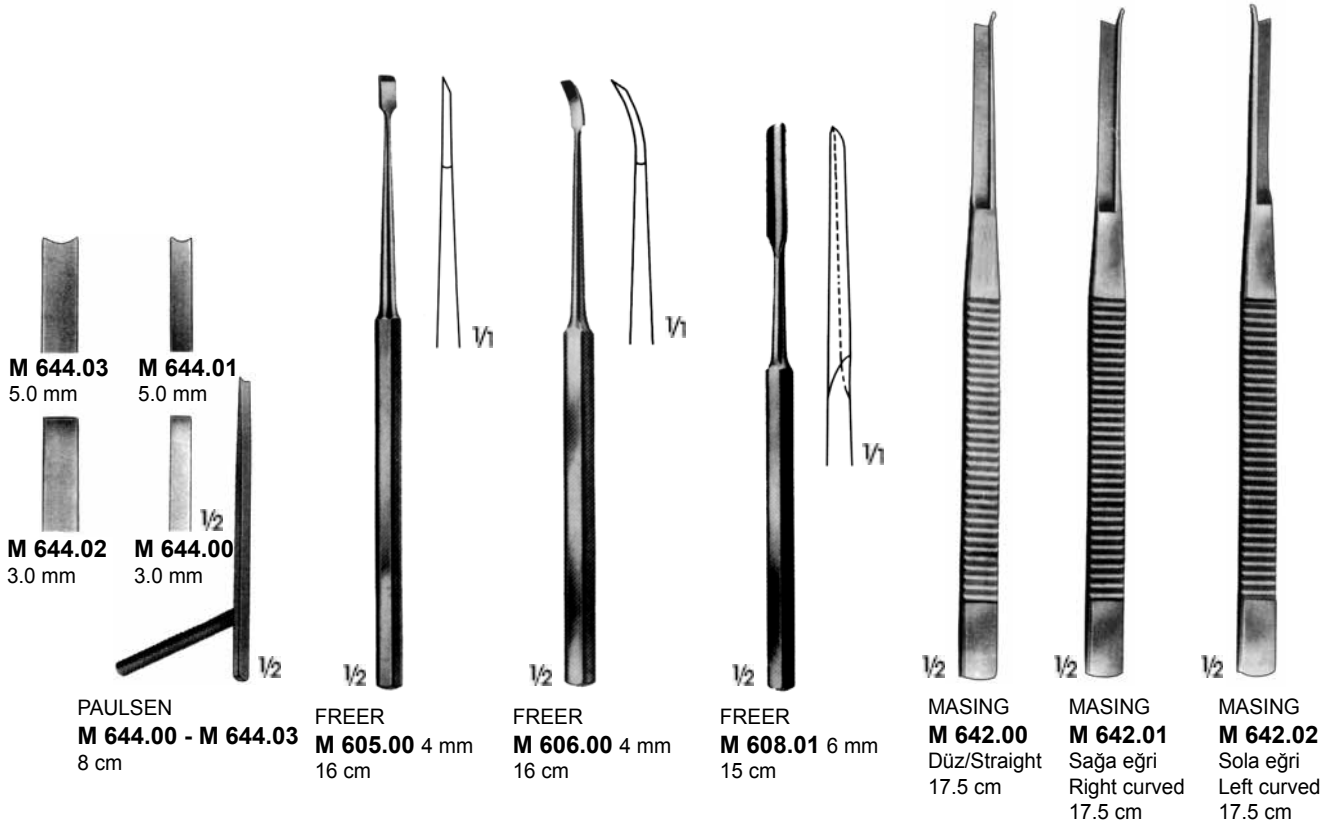

**RİNOLOJİ ALETLERİ**  
RHINOLOGY INSTRUMENTS

Kulak, Burun, Boğaz Cerrahi / Ear, Nose, Throat Surgery - **KBB**

KILLIAN  
**M 602.01**  
17 cm

KILLIAN-CLAUS  
**M 603.01**  
17 cm

BALLENGER  
**M 609.01**  
15.5 cm

FOMON  
**M 640.01** 5 mm  
**M 640.02** 8 mm  
17 cm

WALTER  
**M 641.01** 3.0 mm  
**M 641.02** 4.5 mm  
18 cm

CINELLI  
**M 647.01 - M 647.04**  
16 cm

BALLENGER  
**B 481.00 - B 481.02**  
20.3 cm

BALLENGER  
**B 480.01 - B 480.03**  
21 cm