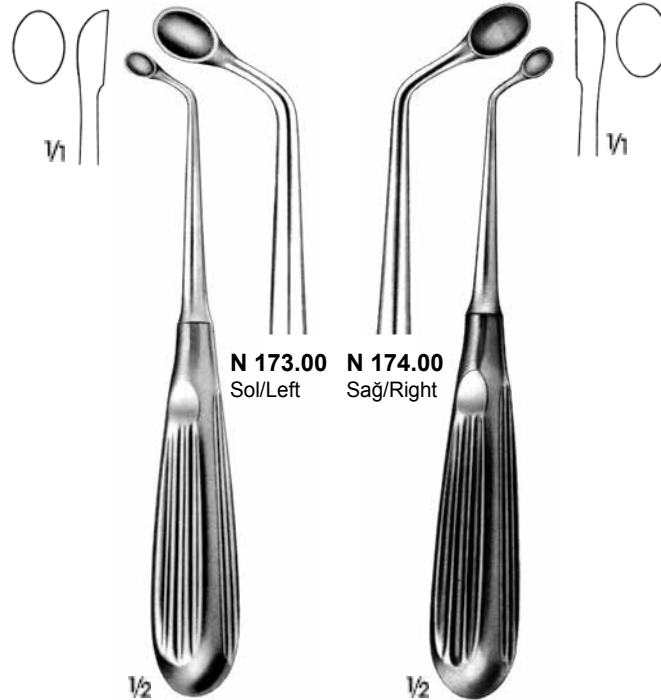

SINÜS ALETLERİ
SINUS INSTRUMENTS

Kulak, Burun, Boğaz Cerrahi / Ear, Nose, Throat Surgery - **KBB**

COAKLEY
N 370.00 - N 370.05
17 cm

N 194.01 - N 194.03
19 cm

KUHN-BOLGER
N 195.01 - N 195.02
19 cm

N 196.01 - N 196.03
19 cm

UFFENORDE
N 173.00 - N 174.00
17 cm

HALLE
N 187.01 - N 187.03
21.5 cm

STAMMBERGER
P 464.00
2.5 mm

P 464.01
2.5 mm

P 464.02
2.5 mm

10 cm

TAKAHASHI
R 460.00
4.0 mm

10 cm

C 341.01
Düz/Straight

C 342.01
Sağa eğimli/Curved Right

C 342.02
Sola eğimli/Curved left

13 cm

STRUYCKEN
R 461.01
2.0 mm

MACKAY
R 462.01
3.8 mm

10 cm