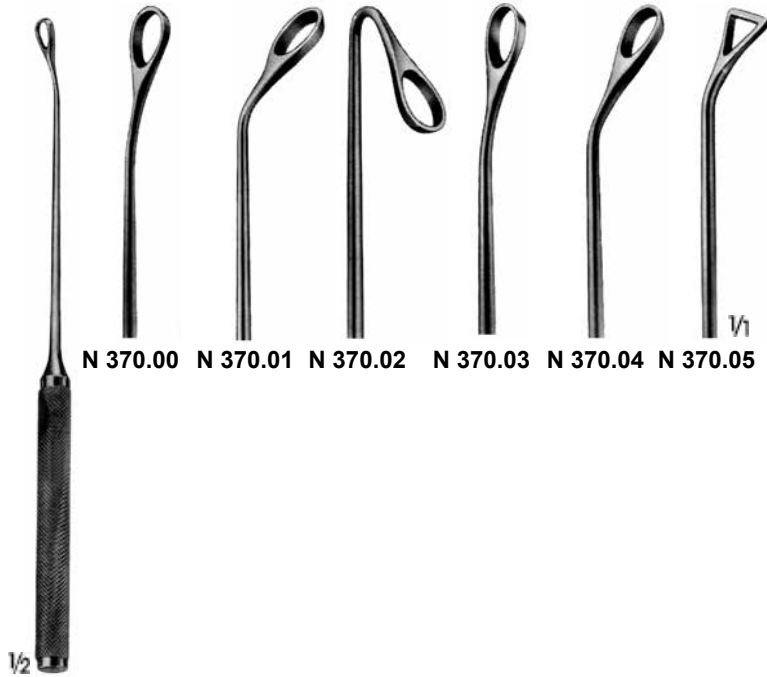

SINÜS ALETLERİ
SINUS INSTRUMENTS

Kulak, Burun, Boğaz Cerrahi / Ear, Nose, Throat Surgery - **KBB**

COAKLEY
N 370.00 - N 370.05
17 cm

N 194.01 - N 194.03
19 cm

KUHN-BOLGER
N 195.01 - N 195.02
19 cm

N 196.01 - N 196.03
19 cm

UFFENORDE
N 173.00 - N 174.00
17 cm

HALLE
N 187.01 - N 187.03
21.5 cm

STAMMBERGER
P 464.00
2.5 mm

P 464.01
2.5 mm

P 464.02
2.5 mm

10 cm

TAKAHASHI
R 460.00
4.0 mm

10 cm

C 341.01
Düz/Straight

C 342.01
Sağa eğimli/Curved Right

C 342.02
Sola eğimli/Curved left

13 cm

STRUYCKEN
R 461.01
2.0 mm

MACKAY
R 462.01
3.8 mm

10 cm