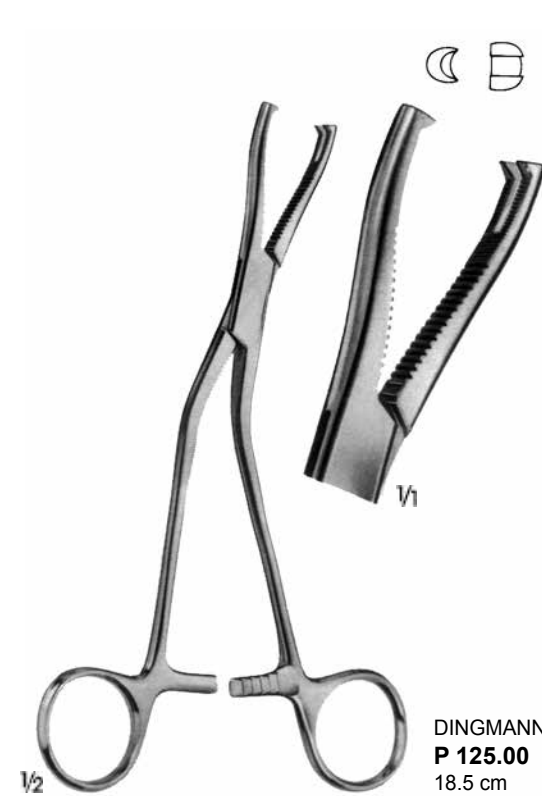

SEPTUM PENSLERİ
SEPTUM FORCEPS

Kulak, Burun, Boğaz Cerrahi / Ear, Nose, Throat Surgery - **KBB**

P 210.00
20 cm

P 201.00
Sol/Left

P 201.01
Sağ/Right

WALSHAM
P 201.00 - P 201.01
21 cm

ASH
P 203.00
22 cm

DINGMANN
P 125.00
18.5 cm

11 mm
M

LANGENBECK
P 151.00
20.5 cm