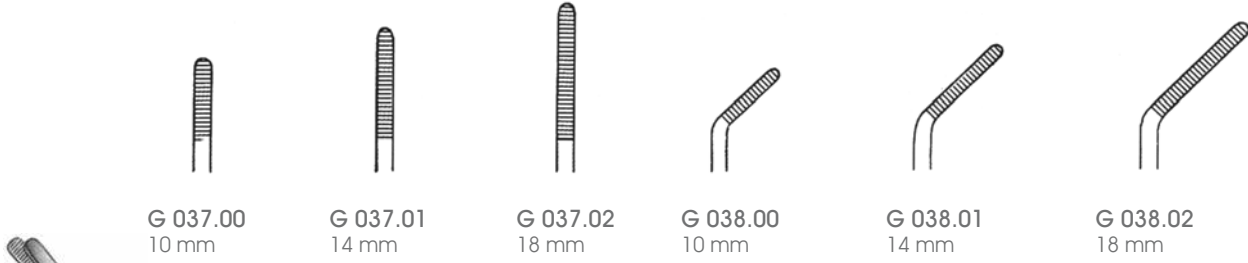

**BULDOG KLEMLERİ**  
BULDOG CLAMPS

Kalp Damar ve Göğüs Cerrahi/ Cardiovascular and Thoracic Surgery - KR

**G 037.00**  
 10 mm

**G 037.01**  
 14 mm

**G 037.02**  
 18 mm

**G 038.00**  
 10 mm

**G 038.01**  
 14 mm

**G 038.02**  
 18 mm

**FEATHERLIGHT**

- G 037.00** 3.1 cm
- G 037.01** 3.5 cm
- G 037.02** 3.9 cm
- G 038.00** 3.0 cm
- G 038.01** 3.3 cm
- G 038.02** 3.6 cm

**H 130.00**
**H 131.00**
**H 130.00 - H 131.00**  
 Ağız uzunluğu 14 cm  
 Length of jaws 14 cm  
 3.5 cm

**H 130.01**  
 Ağız uzunluğu 19 cm  
 Length of jaws 19 cm  
 4.5 cm

**H 131.01**  
 Ağız uzunluğu 19 cm  
 Length of jaws 19 cm  
 4.5 cm

**SHUNT**  
**G 044.00 - G 047.02**

- Ø 3.3 mm
- Ø 4 mm
- Ø 4.7 mm

**G 044.00**  
**G 044.01**  
**G 044.02**  
 8 cm

**G 045.00**  
**G 045.01**  
**G 045.02**  
 8 cm

**G 046.00**  
**G 046.01**  
**G 046.02**  
 8 cm

**G 047.00**  
**G 047.01**  
**G 047.02**  
 8 cm