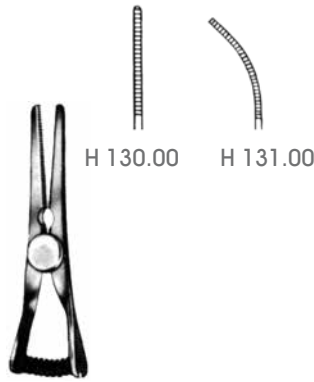

**BULDOG KLEMLERİ**  
BULDOG CLAMPS

Kalp Damar ve Göğüs Cerrahi/ Cardiovascular and Thoracic Surgery - KR

**G 037.00**  
 10 mm

**G 037.01**  
 14 mm

**G 037.02**  
 18 mm

**G 038.00**  
 10 mm

**G 038.01**  
 14 mm

**G 038.02**  
 18 mm

**FEATHERLIGHT**

- G 037.00** 3.1 cm
- G 037.01** 3.5 cm
- G 037.02** 3.9 cm
- G 038.00** 3.0 cm
- G 038.01** 3.3 cm
- G 038.02** 3.6 cm

**H 130.00**
**H 131.00**
**H 130.00 - H 131.00**  
 Ağız uzunluğu 14 cm  
 Length of jaws 14 cm  
 3.5 cm

**H 130.01**  
 Ağız uzunluğu 19 cm  
 Length of jaws 19 cm  
 4.5 cm

**H 131.01**  
 Ağız uzunluğu 19 cm  
 Length of jaws 19 cm  
 4.5 cm

**SHUNT**  
**G 044.00 - G 047.02**

- Ø 3.3 mm
- Ø 4 mm
- Ø 4.7 mm

**G 044.00**  
**G 044.01**  
**G 044.02**  
 8 cm

**G 045.00**  
**G 045.01**  
**G 045.02**  
 8 cm

**G 046.00**  
**G 046.01**  
**G 046.02**  
 8 cm

**G 047.00**  
**G 047.01**  
**G 047.02**  
 8 cm