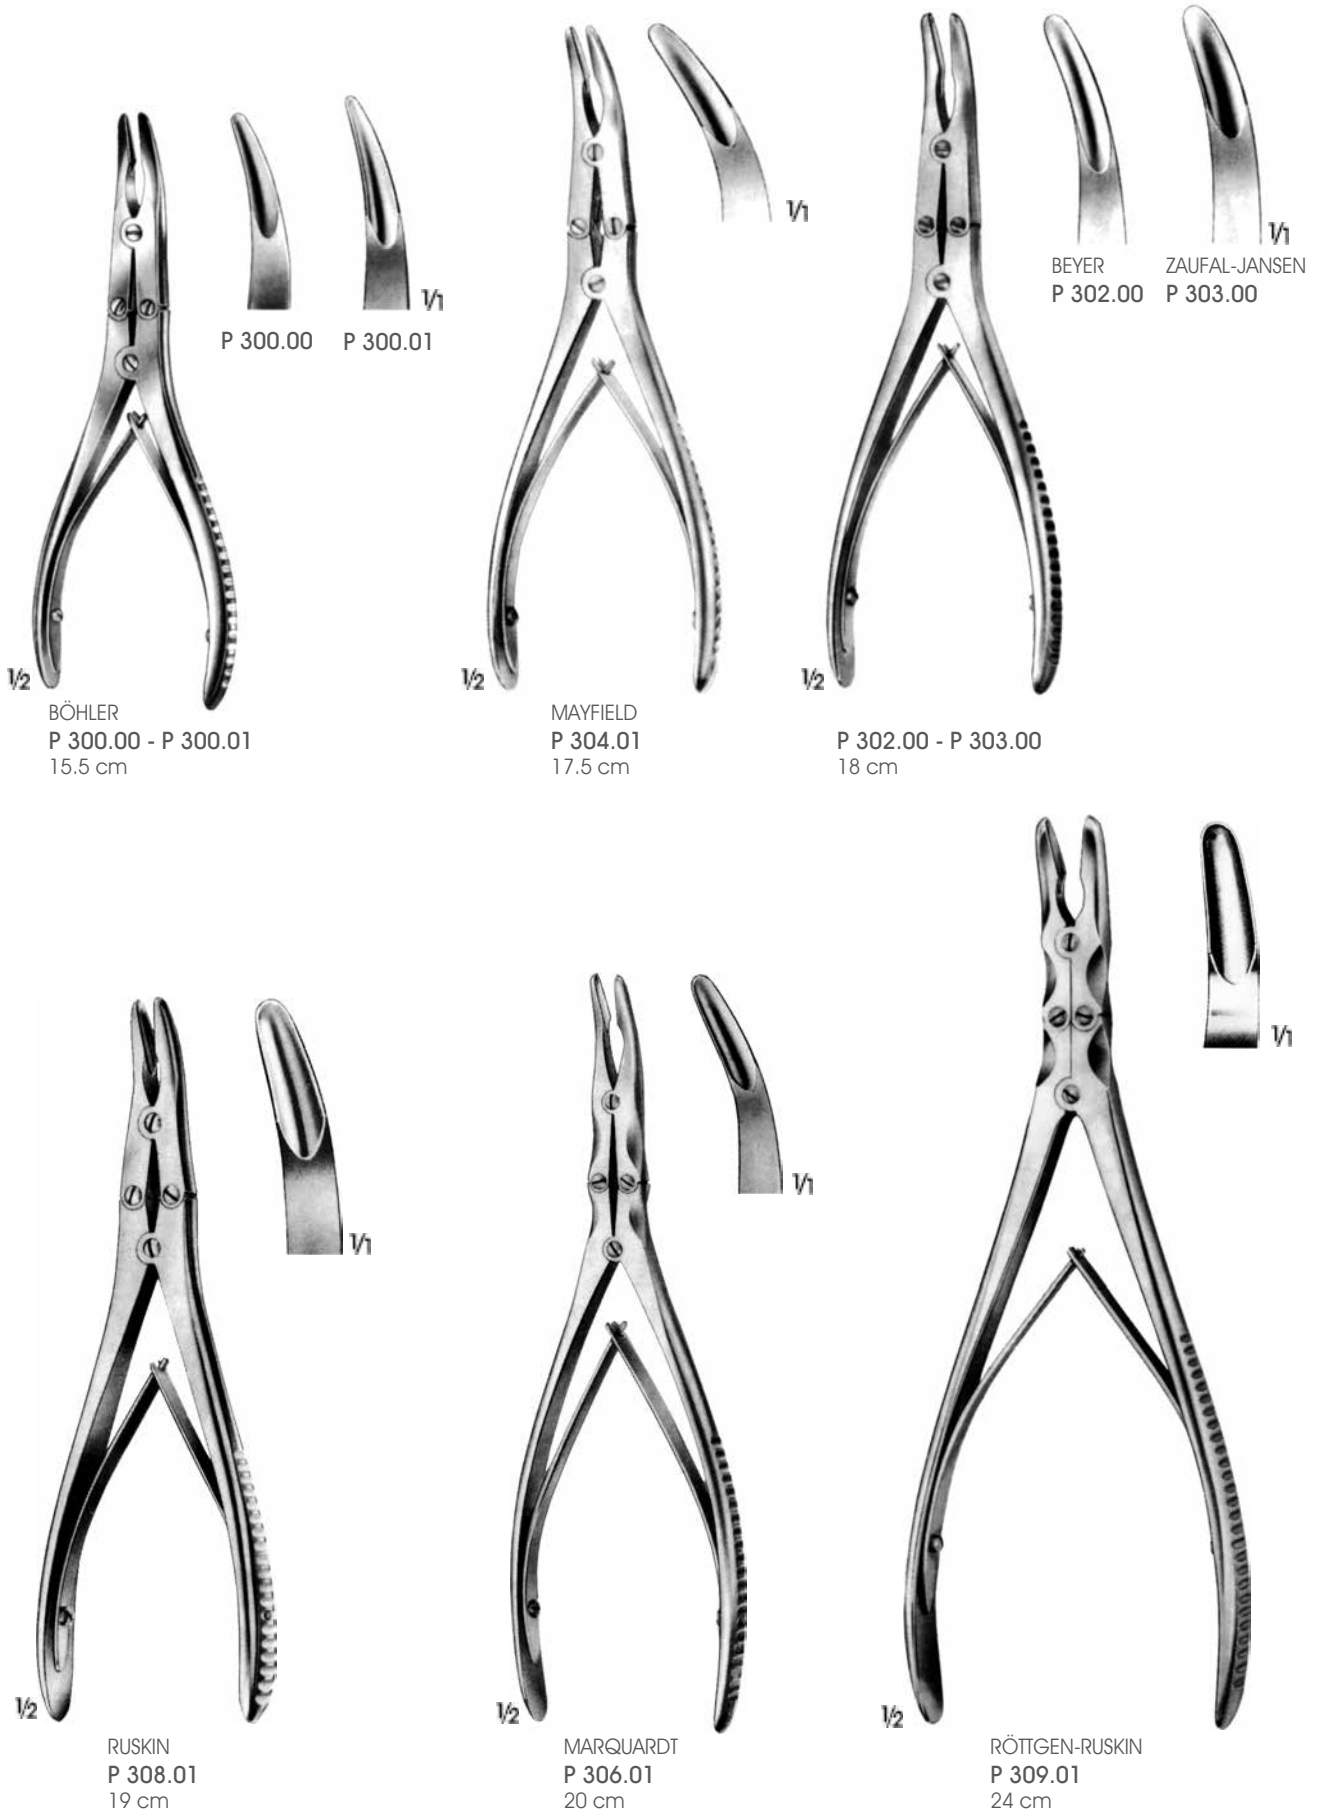

KEMİK RONJURLARI
BONE RONGEURS

Beyin Cerrahi / Neurosurgery - **NR**

$\frac{1}{2}$ STILLE
P 315.01
23.5 cm

$\frac{1}{2}$ LEKSELL-STILLE
P 316.01
24 cm

$\frac{1}{2}$ STILLE-RUSKIN
P 318.01
24 cm