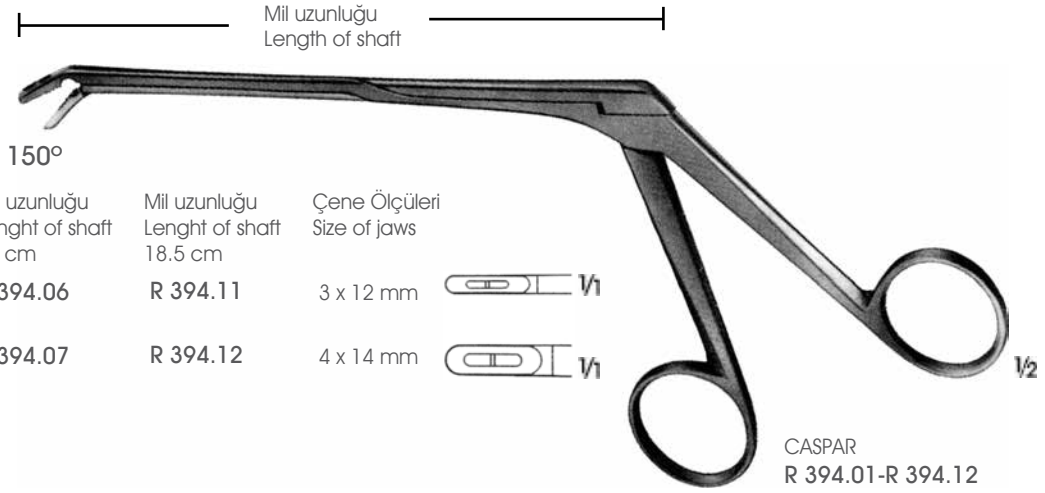

RONJURLAR
RONGEURS

Beyin Cerrahi / Neurosurgery - **NR**

Alt çene hareketli
Upper part of jaw movable

Mil uzunluğu Length of shaft	Mil uzunluğu Length of shaft	Mil uzunluğu Length of shaft	Çene Ölçüleri Size of jaws
R 394.01	R 394.06	R 394.11	3 x 12 mm
R 394.02	R 394.07	R 394.12	4 x 14 mm

CASPAR
R 394.01-R 394.12

Mil uzunluğu
Length of shaft

Mil uzunluğu Length of shaft	Mil uzunluğu Length of shaft	Mil uzunluğu Length of shaft	Çene ölçüleri Size of jaws
R 390.00	R 390.05	R 390.10	2 x 12 mm
R 390.01	R 390.06	R 390.11	3 x 12 mm
R 390.02	R 390.07	R 390.12	4 x 14 mm
R 390.03	R 390.08	R 390.13	5 x 14 mm
R 390.04	R 390.09	R 390.14	6 x 16 mm

CASPAR
R 390.00-R 390.14

Mil uzunluğu
Length of shaft

Mil uzunluğu Length of shaft	Mil uzunluğu Length of shaft	Mil uzunluğu Length of shaft	Çene Ölçüleri Size of jaws
R 392.01	R 392.06	R 392.11	3 x 12 mm
R 392.02	R 392.07	R 392.12	4 x 14 mm
R 392.03	R 392.08	R 392.13	5 x 14 mm