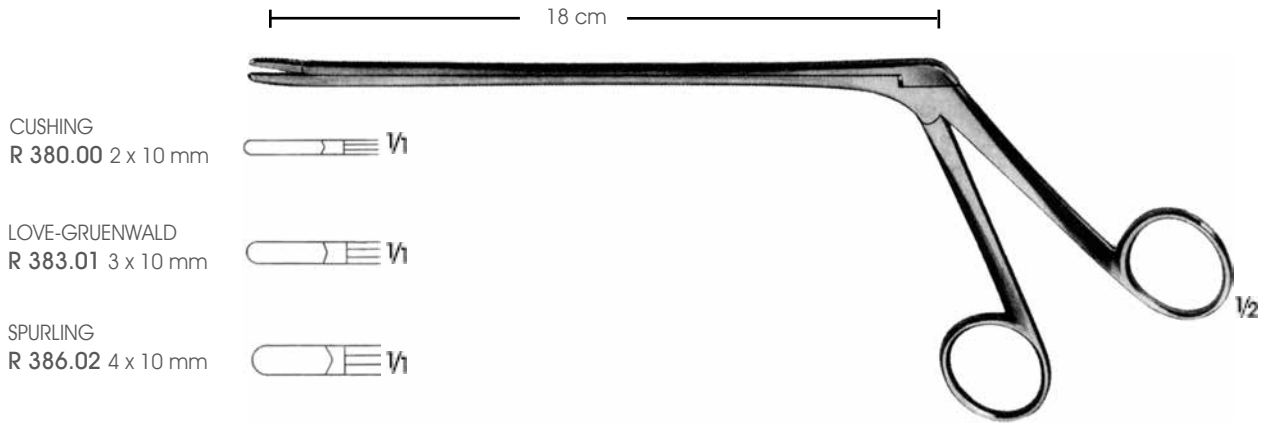

RONJURLAR
RONGEURS

Beyin Cerrahi / Neurosurgery - **NR**

Alt çene hareketli
Upper part of jaw movable

Mil uzunluğu Length of shaft	Mil uzunluğu Length of shaft	Mil uzunluğu Length of shaft	Çene Ölçüleri Size of jaws
R 394.01	R 394.06	R 394.11	3 x 12 mm
R 394.02	R 394.07	R 394.12	4 x 14 mm

CASPAR
R 394.01-R 394.12

Mil uzunluğu
Length of shaft

Mil uzunluğu Length of shaft	Mil uzunluğu Length of shaft	Mil uzunluğu Length of shaft	Çene ölçüleri Size of jaws
R 390.00	R 390.05	R 390.10	2 x 12 mm
R 390.01	R 390.06	R 390.11	3 x 12 mm
R 390.02	R 390.07	R 390.12	4 x 14 mm
R 390.03	R 390.08	R 390.13	5 x 14 mm
R 390.04	R 390.09	R 390.14	6 x 16 mm

CASPAR
R 390.00-R 390.14

Mil uzunluğu
Length of shaft

Mil uzunluğu Length of shaft	Mil uzunluğu Length of shaft	Mil uzunluğu Length of shaft	Çene Ölçüleri Size of jaws
R 392.01	R 392.06	R 392.11	3 x 12 mm
R 392.02	R 392.07	R 392.12	4 x 14 mm
R 392.03	R 392.08	R 392.13	5 x 14 mm