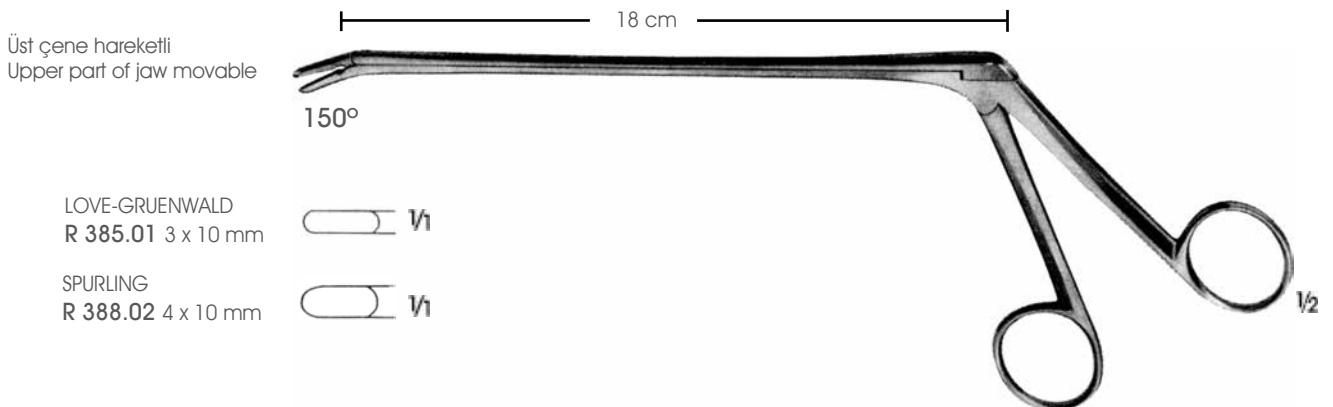

RONJURLAR
RONGEURS

Beyin Cerrahi / Neurosurgery - **NR**

Alt çene hareketli
Upper part of jaw movable

Mil uzunluğu Length of shaft	Mil uzunluğu Length of shaft	Mil uzunluğu Length of shaft	Çene Ölçüleri Size of jaws
R 394.01	R 394.06	R 394.11	3 x 12 mm
R 394.02	R 394.07	R 394.12	4 x 14 mm

CASPAR
R 394.01-R 394.12

Mil uzunluğu
Length of shaft

Mil uzunluğu Length of shaft	Mil uzunluğu Length of shaft	Mil uzunluğu Length of shaft	Çene ölçüleri Size of jaws
R 390.00	R 390.05	R 390.10	2 x 12 mm
R 390.01	R 390.06	R 390.11	3 x 12 mm
R 390.02	R 390.07	R 390.12	4 x 14 mm
R 390.03	R 390.08	R 390.13	5 x 14 mm
R 390.04	R 390.09	R 390.14	6 x 16 mm

CASPAR
R 390.00-R 390.14

Mil uzunluğu
Length of shaft

Mil uzunluğu Length of shaft	Mil uzunluğu Length of shaft	Mil uzunluğu Length of shaft	Çene Ölçüleri Size of jaws
R 392.01	R 392.06	R 392.11	3 x 12 mm
R 392.02	R 392.07	R 392.12	4 x 14 mm
R 392.03	R 392.08	R 392.13	5 x 14 mm