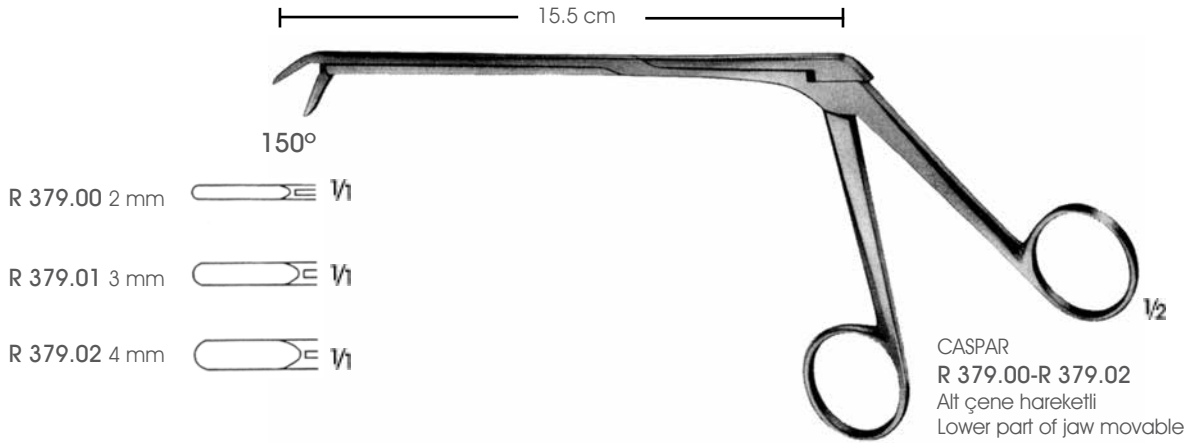

RONJURLAR
RONGEURS

Beyin Cerrahi / Neurosurgery - **NR**

Alt çene hareketli
Upper part of jaw movable

Mil uzunluğu Length of shaft	Mil uzunluğu Length of shaft	Mil uzunluğu Length of shaft	Çene Ölçüleri Size of jaws
R 394.01	R 394.06	R 394.11	3 x 12 mm
R 394.02	R 394.07	R 394.12	4 x 14 mm

CASPAR
R 394.01-R 394.12

Mil uzunluğu
Length of shaft

Mil uzunluğu Length of shaft	Mil uzunluğu Length of shaft	Mil uzunluğu Length of shaft	Çene ölçüleri Size of jaws
R 390.00	R 390.05	R 390.10	2 x 12 mm
R 390.01	R 390.06	R 390.11	3 x 12 mm
R 390.02	R 390.07	R 390.12	4 x 14 mm
R 390.03	R 390.08	R 390.13	5 x 14 mm
R 390.04	R 390.09	R 390.14	6 x 16 mm

CASPAR
R 390.00-R 390.14

Mil uzunluğu
Length of shaft

Mil uzunluğu Length of shaft	Mil uzunluğu Length of shaft	Mil uzunluğu Length of shaft	Çene Ölçüleri Size of jaws
R 392.01	R 392.06	R 392.11	3 x 12 mm
R 392.02	R 392.07	R 392.12	4 x 14 mm
R 392.03	R 392.08	R 392.13	5 x 14 mm