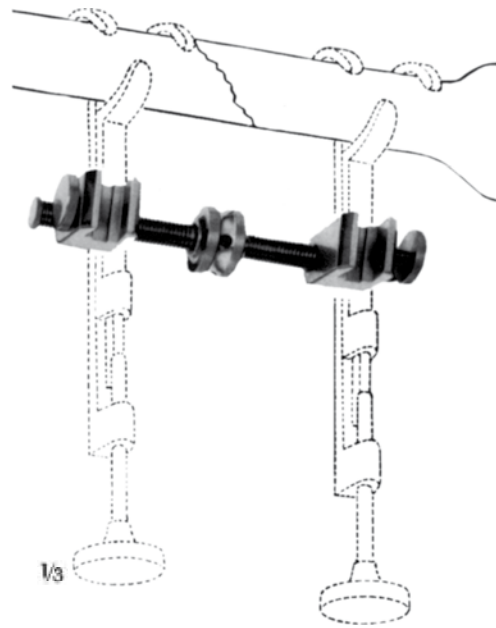

**KEMİK KLEMLERİ**  
BONE CLAMPS

Ortopedi / Orthopedics - **OR**

LOWMAN  
P 180.00 17 cm  
P 180.01 20.5 cm

1/2  
LOWMAN-GERSTER  
P 180.02  
21 cm

1/2  
LOWMAN-HOGLUND  
P 183.00  
17.5 cm

1/3  
GERSTER  
P 185.00  
P 180.00-P 183.00 için çekirme çubuğu  
Traction bar for P 180.00-P 183.00