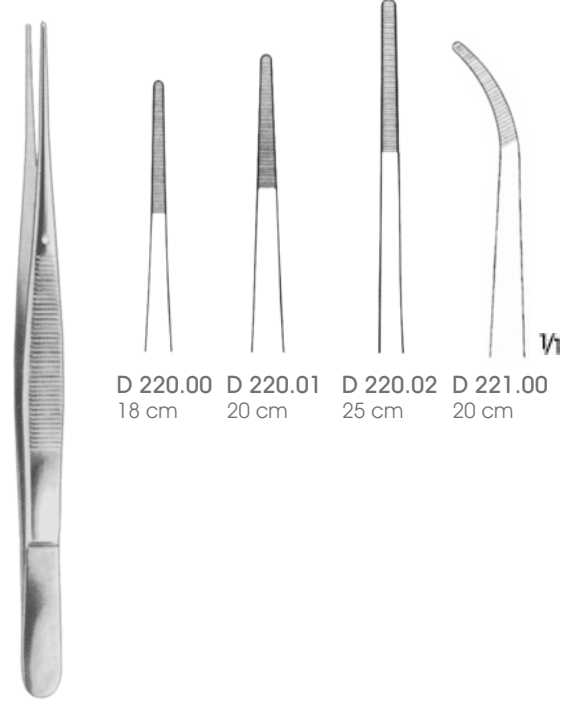

**PENSETLER**  
FORCEPS

Ortopedi / Orthopedics - **OR**

**MICRO-ADSON**  
**D 204.00**  
 Hassas penset  
 Delicate forcep  
 12 cm

**ADSON**  
**D 205.00**  
 Hassas penset  
 Delicate forcep  
 12 cm

**CUSHING**  
**D 220.00-D 221.00**  
 Hassas pensetler  
 Delicate forceps

**D 225.00-D 225.09**  
 Orta/Medium  
 Diseksiyon pensetleri  
 Dissecting forceps

**D 226.00-D 226.01**  
 Orta/Medium  
 Diseksiyon pensetleri  
 Dissecting forceps

D 360.00 101.5 cm D 360.01 11.5 cm D 360.02 13 cm D 360.03 14.5 cm D 360.04 16 cm D 360.05 18 cm D 360.06 20 cm D 360.07 25 cm D 360.08 30 cm D 360.09 35 cm

STANDARD  
D 360.00-D 360.09  
Satandard model  
Standard modelle  
1 x 2 diş/1 x 2 teeth

D 361.00 11.5 cm D 361.01 13 cm D 361.02 14.5 cm D 362.00 14.5 cm D 361.03 16 cm D 361.05 18 cm D 361.06 20 cm D 361.07 25 cm D 361.09 30 cm

D 361.00-D 361.09  
Orta boy/medium  
1 x 2 diş/1 x 2 teeth