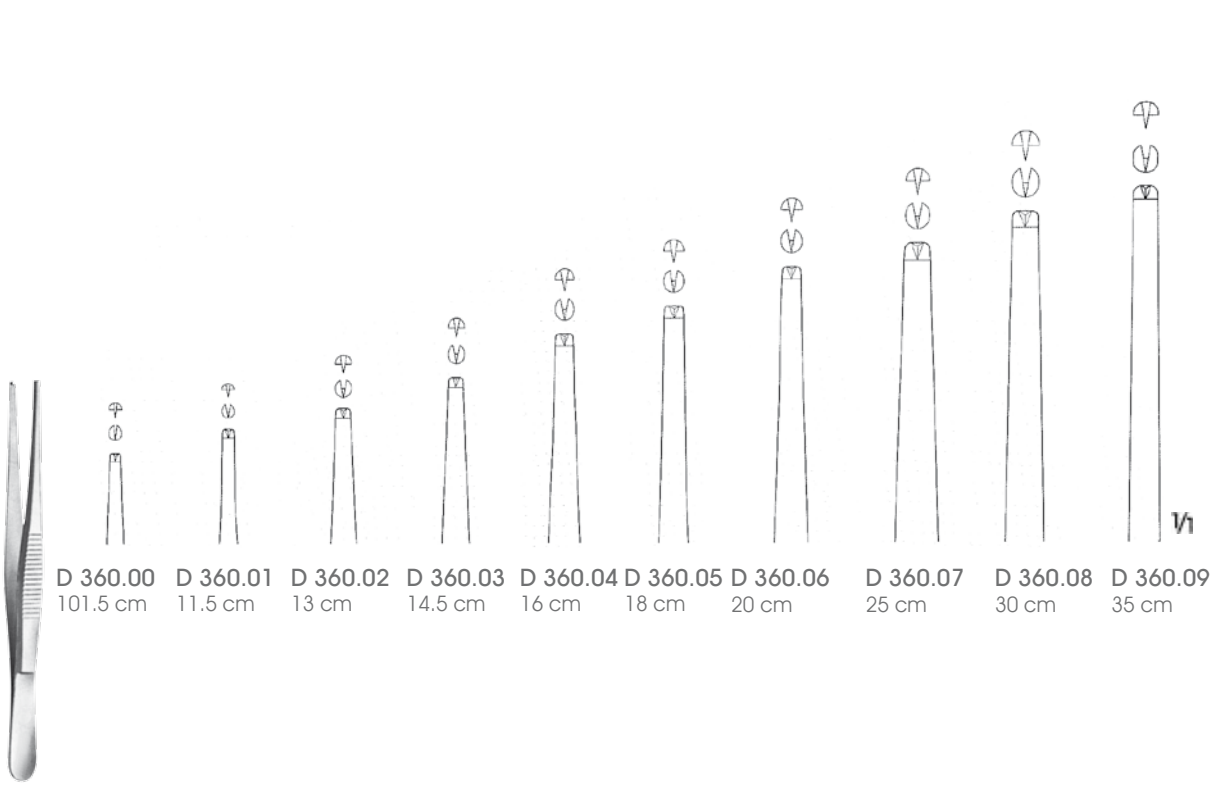

**PENSETLER**  
FORCEPS

Ortopedi / Orthopedics - **OR**

**MICRO-ADSON**  
**D 204.00**  
 Hassas penset  
 Delicate forcep  
 12 cm

**ADSON**  
**D 205.00**  
 Hassas penset  
 Delicate forcep  
 12 cm

**CUSHING**  
**D 220.00-D 221.00**  
 Hassas pensetler  
 Delicate forceps

**D 225.00-D 225.09**  
 Orta/Medium  
 Diseksiyon pensetleri  
 Dissecting forceps

**D 226.00-D 226.01**  
 Orta/Medium  
 Diseksiyon pensetleri  
 Dissecting forceps

D 360.00 101.5 cm D 360.01 11.5 cm D 360.02 13 cm D 360.03 14.5 cm D 360.04 16 cm D 360.05 18 cm D 360.06 20 cm D 360.07 25 cm D 360.08 30 cm D 360.09 35 cm

STANDARD  
D 360.00-D 360.09  
Satandard model  
Standard modelle  
1 x 2 diş/1 x 2 teeth

D 361.00 11.5 cm D 361.01 13 cm D 361.02 14.5 cm D 362.00 14.5 cm D 361.03 16 cm D 361.05 18 cm D 361.06 20 cm D 361.07 25 cm D 361.09 30 cm

D 361.00-D 361.09  
Orta boy/medium  
1 x 2 diş/1 x 2 teeth