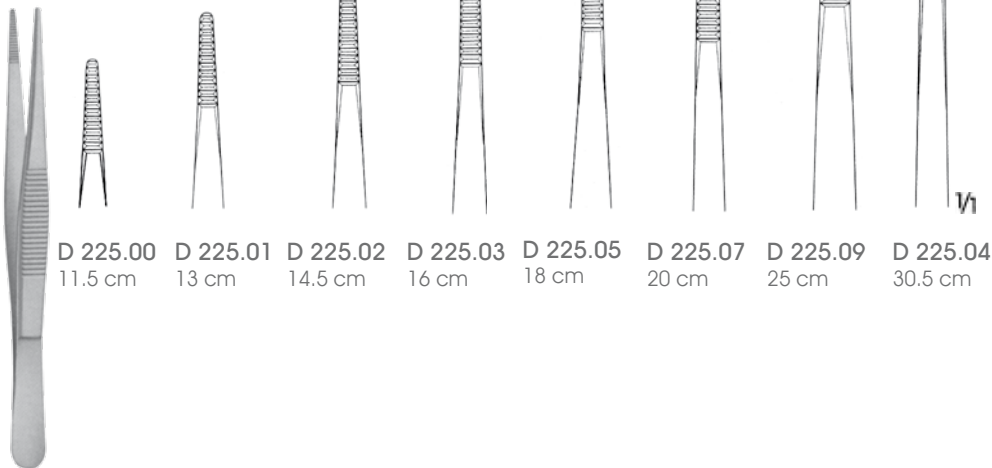

**PENSETLER**  
FORCEPS

Ortopedi / Orthopedics - **OR**

**MICRO-ADSON**  
**D 204.00**  
 Hassas penset  
 Delicate forcep  
 12 cm

**ADSON**  
**D 205.00**  
 Hassas penset  
 Delicate forcep  
 12 cm

**CUSHING**  
**D 220.00-D 221.00**  
 Hassas pensetler  
 Delicate forceps

**D 225.00-D 225.09**  
 Orta/Medium  
 Diseksiyon pensetleri  
 Dissecting forceps

**D 226.00-D 226.01**  
 Orta/Medium  
 Diseksiyon pensetleri  
 Dissecting forceps

D 360.00 101.5 cm D 360.01 11.5 cm D 360.02 13 cm D 360.03 14.5 cm D 360.04 16 cm D 360.05 18 cm D 360.06 20 cm D 360.07 25 cm D 360.08 30 cm D 360.09 35 cm

STANDARD  
D 360.00-D 360.09  
Satandard model  
Standard modelle  
1 x 2 diş/1 x 2 teeth

D 361.00 11.5 cm D 361.01 13 cm D 361.02 14.5 cm D 362.00 14.5 cm D 361.03 16 cm D 361.05 18 cm D 361.06 20 cm D 361.07 25 cm D 361.09 30 cm

D 361.00-D 361.09  
Orta boy/medium  
1 x 2 diş/1 x 2 teeth