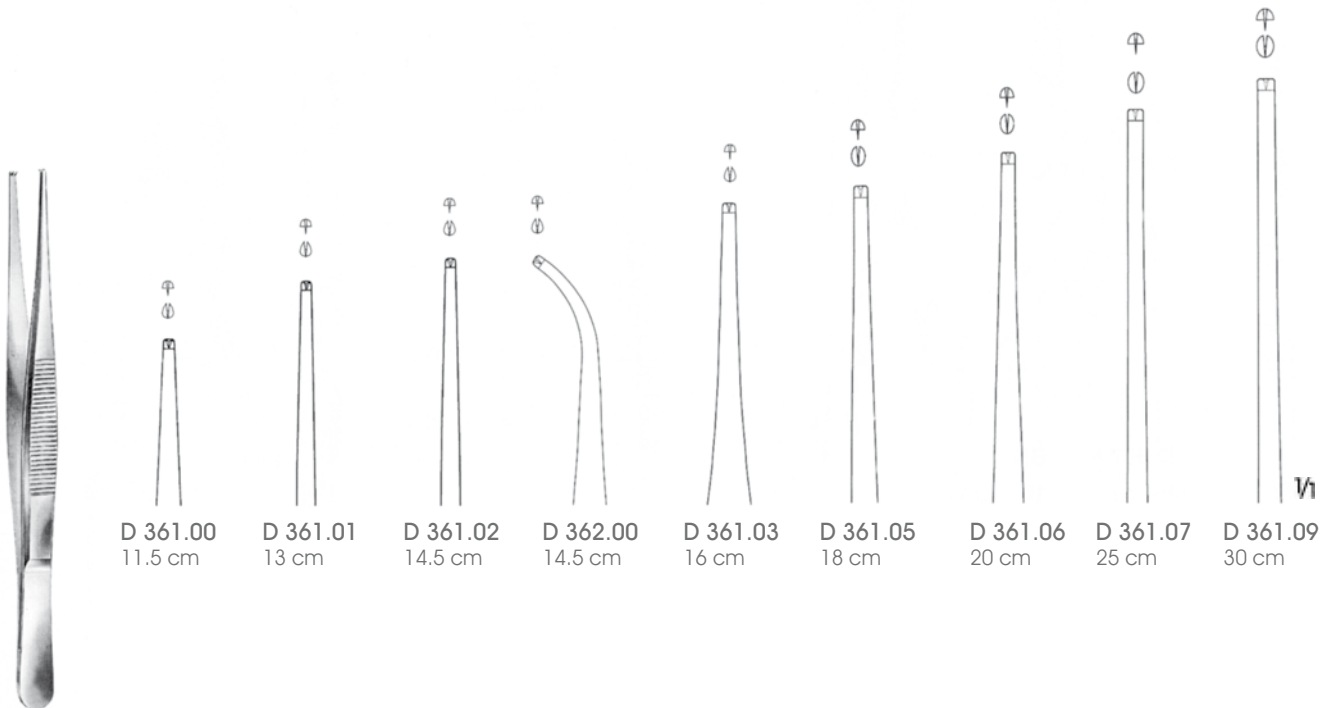

**PENSETLER**  
FORCEPS

Ortopedi / Orthopedics - **OR**

**MICRO-ADSON**  
**D 204.00**  
 Hassas penset  
 Delicate forcep  
 12 cm

**ADSON**  
**D 205.00**  
 Hassas penset  
 Delicate forcep  
 12 cm

**CUSHING**  
**D 220.00-D 221.00**  
 Hassas pensetler  
 Delicate forceps

**D 225.00-D 225.09**  
 Orta/Medium  
 Diseksiyon pensetleri  
 Dissecting forceps

**D 226.00-D 226.01**  
 Orta/Medium  
 Diseksiyon pensetleri  
 Dissecting forceps

D 360.00 101.5 cm D 360.01 11.5 cm D 360.02 13 cm D 360.03 14.5 cm D 360.04 16 cm D 360.05 18 cm D 360.06 20 cm D 360.07 25 cm D 360.08 30 cm D 360.09 35 cm

STANDARD  
D 360.00-D 360.09  
Satandard model  
Standard modelle  
1 x 2 diş/1 x 2 teeth

D 361.00 11.5 cm D 361.01 13 cm D 361.02 14.5 cm D 362.00 14.5 cm D 361.03 16 cm D 361.05 18 cm D 361.06 20 cm D 361.07 25 cm D 361.09 30 cm

D 361.00-D 361.09  
Orta boy/medium  
1 x 2 diş/1 x 2 teeth