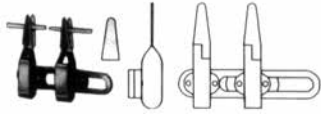

**APROKSİMATÖRLER**  
APPROXIMATORS

Plastik Cerrahi / Plastic Surgery - PC

BIEMER-MULLER  
**S 010.00**  
 Çene uzunluğu/Lenght of jaws.6 mm  
 Açıklık/Opening 4 mm  
 Kapanma Kuvveti/Closing force 30-40 gr.

BIEMER-MULLER  
**S 011.00**  
 Çene uzunluğu/Lenght of jaws.4.5 mm  
 Açıklık/Opening 3 mm  
 Kapanma Kuvveti/Closing force 25-30 gr.

BIEMER-MULLER  
**S 012.00**  
 Çene uzunluğu/Lenght of jaws.9 mm  
 Açıklık/Opening 5 mm  
 Kapanma Kuvveti/Closing force 25-30 gr.

BIEMER-MULLER  
**S 013.00**  
 Çene uzunluğu/Lenght of jaws.9 mm  
 Açıklık/Opening 5 mm  
 Kapanma Kuvveti/Closing force 25-30 gr.

BIEMER-MULLER  
**S 014.00**  
 Çene uzunluğu/Lenght of jaws.9 mm  
 Açıklık/Opening 5 mm  
 Kapanma Kuvveti/Closing force 25-30 gr.

BIEMER-MULLER  
**S 015.00**  
 Çene uzunluğu/Lenght of jaws.9 mm  
 Açıklık/Opening 5 mm  
 Kapanma Kuvveti/Closing force 25-30 gr.

MULLER  
**S 020.00**  
 Kapanma kuvveti/Closing force. 25-30 gr.

MULLER  
**S 021.00**  
 Kapanma kuvveti/Closing force. 25-30 gr.