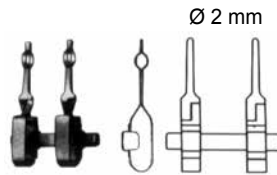

**APROKSİMATÖRLER**  
APPROXIMATORS

Plastik Cerrahi / Plastic Surgery - PC

BIEMER-MULLER  
**S 010.00**  
 Çene uzunluğu/Lenght of jaws.6 mm  
 Açıklık/Opening 4 mm  
 Kapanma Kuvveti/Closing force 30-40 gr.

BIEMER-MULLER  
**S 011.00**  
 Çene uzunluğu/Lenght of jaws.4.5 mm  
 Açıklık/Opening 3 mm  
 Kapanma Kuvveti/Closing force 25-30 gr.

BIEMER-MULLER  
**S 012.00**  
 Çene uzunluğu/Lenght of jaws.9 mm  
 Açıklık/Opening 5 mm  
 Kapanma Kuvveti/Closing force 25-30 gr.

BIEMER-MULLER  
**S 013.00**  
 Çene uzunluğu/Lenght of jaws.9 mm  
 Açıklık/Opening 5 mm  
 Kapanma Kuvveti/Closing force 25-30 gr.

BIEMER-MULLER  
**S 014.00**  
 Çene uzunluğu/Lenght of jaws.9 mm  
 Açıklık/Opening 5 mm  
 Kapanma Kuvveti/Closing force 25-30 gr.

BIEMER-MULLER  
**S 015.00**  
 Çene uzunluğu/Lenght of jaws.9 mm  
 Açıklık/Opening 5 mm  
 Kapanma Kuvveti/Closing force 25-30 gr.

MULLER  
**S 020.00**  
 Kapanma kuvveti/Closing force. 25-30 gr.

MULLER  
**S 021.00**  
 Kapanma kuvveti/Closing force. 25-30 gr.