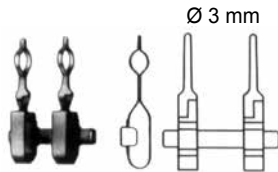

**APROKSİMATÖRLER**  
APPROXIMATORS

Plastik Cerrahi / Plastic Surgery - PC

BIEMER-MULLER  
**S 010.00**  
 Çene uzunluğu/Lenght of jaws.6 mm  
 Açıklık/Opening 4 mm  
 Kapanma Kuvveti/Closing force 30-40 gr.

BIEMER-MULLER  
**S 011.00**  
 Çene uzunluğu/Lenght of jaws.4.5 mm  
 Açıklık/Opening 3 mm  
 Kapanma Kuvveti/Closing force 25-30 gr.

BIEMER-MULLER  
**S 012.00**  
 Çene uzunluğu/Lenght of jaws.9 mm  
 Açıklık/Opening 5 mm  
 Kapanma Kuvveti/Closing force 25-30 gr.

BIEMER-MULLER  
**S 013.00**  
 Çene uzunluğu/Lenght of jaws.9 mm  
 Açıklık/Opening 5 mm  
 Kapanma Kuvveti/Closing force 25-30 gr.

BIEMER-MULLER  
**S 014.00**  
 Çene uzunluğu/Lenght of jaws.9 mm  
 Açıklık/Opening 5 mm  
 Kapanma Kuvveti/Closing force 25-30 gr.

BIEMER-MULLER  
**S 015.00**  
 Çene uzunluğu/Lenght of jaws.9 mm  
 Açıklık/Opening 5 mm  
 Kapanma Kuvveti/Closing force 25-30 gr.

MULLER  
**S 020.00**  
 Kapanma kuvveti/Closing force. 25-30 gr.

MULLER  
**S 021.00**  
 Kapanma kuvveti/Closing force. 25-30 gr.