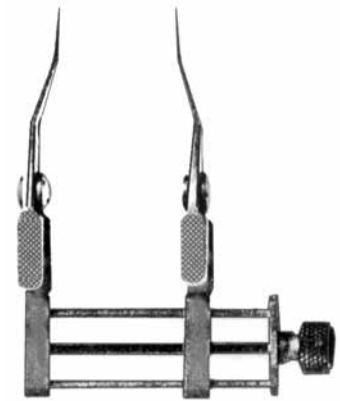

BIEMER-MULLER  
**S 011.00**  
 Çene uzunluğu/Lenght of jaws.4.5 mm  
 Açıklık/Opening 3 mm  
 Kapanma Kuvveti/Closing force 25-30 gr.

BIEMER-MULLER  
**S 012.00**  
 Çene uzunluğu/Lenght of jaws.9 mm  
 Açıklık/Opening 5 mm  
 Kapanma Kuvveti/Closing force 25-30 gr.

BIEMER-MULLER  
**S 013.00**  
 Çene uzunluğu/Lenght of jaws.9 mm  
 Açıklık/Opening 5 mm  
 Kapanma Kuvveti/Closing force 25-30 gr.

BIEMER-MULLER  
**S 014.00**  
 Çene uzunluğu/Lenght of jaws.9 mm  
 Açıklık/Opening 5 mm  
 Kapanma Kuvveti/Closing force 25-30 gr.

BIEMER-MULLER  
**S 015.00**  
 Çene uzunluğu/Lenght of jaws.9 mm  
 Açıklık/Opening 5 mm  
 Kapanma Kuvveti/Closing force 25-30 gr.

MULLER  
**S 020.00**  
 Kapanma kuvveti/Closing force. 25-30 gr.

MULLER  
**S 021.00**  
 Kapanma kuvveti/Closing force. 25-30 gr.

MULLER  
**S 022.00**  
 Kapanma kuvveti/Closing force. 25-30 gr.

MULLER  
**S 023.00**  
 Kapanma kuvveti/Closing force. 25-30 gr.

**S 030.00**  
 Aproksimatör/Approximator

BIEMER  
**S 024.00**  
 Aproksimatör/Approximator  
 14.5 cm