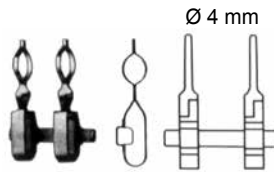

BIEMER-MULLER  
**S 011.00**  
 Çene uzunluğu/Lenght of jaws.4.5 mm  
 Açıklık/Opening 3 mm  
 Kapanma Kuvveti/Closing force 25-30 gr.

BIEMER-MULLER  
**S 012.00**  
 Çene uzunluğu/Lenght of jaws.9 mm  
 Açıklık/Opening 5 mm  
 Kapanma Kuvveti/Closing force 25-30 gr.

BIEMER-MULLER  
**S 013.00**  
 Çene uzunluğu/Lenght of jaws.9 mm  
 Açıklık/Opening 5 mm  
 Kapanma Kuvveti/Closing force 25-30 gr.

BIEMER-MULLER  
**S 014.00**  
 Çene uzunluğu/Lenght of jaws.9 mm  
 Açıklık/Opening 5 mm  
 Kapanma Kuvveti/Closing force 25-30 gr.

BIEMER-MULLER  
**S 015.00**  
 Çene uzunluğu/Lenght of jaws.9 mm  
 Açıklık/Opening 5 mm  
 Kapanma Kuvveti/Closing force 25-30 gr.

MULLER  
**S 020.00**  
 Kapanma kuvveti/Closing force. 25-30 gr.

MULLER  
**S 021.00**  
 Kapanma kuvveti/Closing force. 25-30 gr.

MULLER  
**S 022.00**  
 Kapanma kuvveti/Closing force. 25-30 gr.

MULLER  
**S 023.00**  
 Kapanma kuvveti/Closing force. 25-30 gr.

**S 030.00**  
 Aproksimatör/Approximator

BIEMER  
**S 024.00**  
 Aproksimatör/Approximator  
 14.5 cm