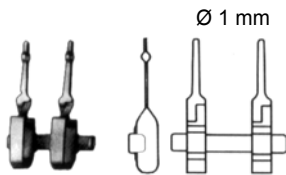

**APROKSİMATÖRLER**  
APPROXIMATORS

Plastik Cerrahi / Plastic Surgery - PC

BIEMER-MULLER  
**S 010.00**  
 Çene uzunluğu/Lenght of jaws.6 mm  
 Açıklık/Opening 4 mm  
 Kapanma Kuvveti/Closing force 30-40 gr.

BIEMER-MULLER  
**S 011.00**  
 Çene uzunluğu/Lenght of jaws.4.5 mm  
 Açıklık/Opening 3 mm  
 Kapanma Kuvveti/Closing force 25-30 gr.

BIEMER-MULLER  
**S 012.00**  
 Çene uzunluğu/Lenght of jaws.9 mm  
 Açıklık/Opening 5 mm  
 Kapanma Kuvveti/Closing force 25-30 gr.

BIEMER-MULLER  
**S 013.00**  
 Çene uzunluğu/Lenght of jaws.9 mm  
 Açıklık/Opening 5 mm  
 Kapanma Kuvveti/Closing force 25-30 gr.

BIEMER-MULLER  
**S 014.00**  
 Çene uzunluğu/Lenght of jaws.9 mm  
 Açıklık/Opening 5 mm  
 Kapanma Kuvveti/Closing force 25-30 gr.

BIEMER-MULLER  
**S 015.00**  
 Çene uzunluğu/Lenght of jaws.9 mm  
 Açıklık/Opening 5 mm  
 Kapanma Kuvveti/Closing force 25-30 gr.

MULLER  
**S 020.00**  
 Kapanma kuvveti/Closing force. 25-30 gr.

MULLER  
**S 021.00**  
 Kapanma kuvveti/Closing force. 25-30 gr.