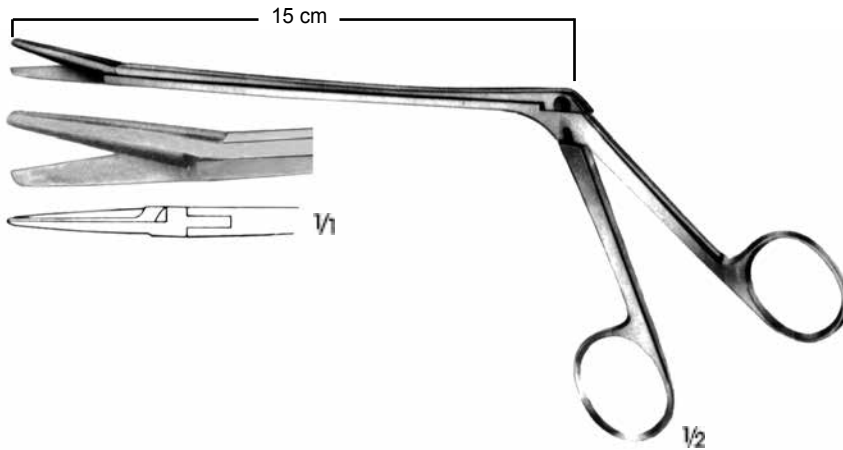

**BURUN MAKASLARI**  
NASAL SCISSORS

Plastik Cerrahi / Plastic Surgery - **PC**

FOMON  
**C 564.00**  
Çift ağız tırtıllı  
Both jaws serrated  
Künt/Blunt  
14.5 cm

COTTLE  
**C 566.00**  
Künt/Blunt  
16.5 cm

OLIVECRONA  
**C 530.00**  
22.5 cm

FOMON  
C 265.00 - C 266.00  
15 cm

C 265.00  
Eğri/Curved  
Sivri/Sharp  
11.5 cm

C 266.00  
Eğri/Curved  
Sivri/Sharp  
13.5 cm

JOSEPH  
C 250.00 - C 251.00  
15 cm

C 250.00  
Düz/Straight  
Sivri/Sharp

C 251.00  
Eğri/Curved  
Sivri/Sharp

C 430.00  
Düz/Straight  
12.5 cm

C 430.01  
Düz/Straight  
19.5 cm

C 431.00  
Eğri/Curved  
19.5 cm

C 435.00  
Sivri/Sharp

C 435.00  
Çift ağız tırtıllı  
Both jaws serrated  
18.5 cm

GORNEY  
C 430.00 - C 431.00  
Bleydler : Dış taraflar yarı keski  
İç taraflar ince tırtıllı  
Blades : Outside semi-sharp  
Inside fine serrated