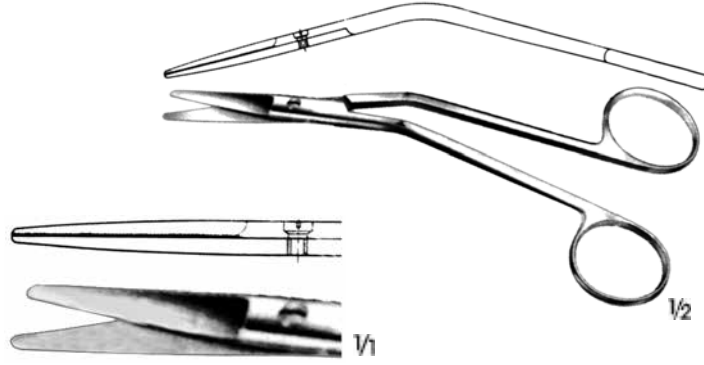

**BURUN MAKASLARI**  
NASAL SCISSORS

Plastik Cerrahi / Plastic Surgery - **PC**

FOMON  
**C 564.00**  
Çift ağız tırtıllı  
Both jaws serrated  
Künt/Blunt  
14.5 cm

COTTLE  
**C 566.00**  
Künt/Blunt  
16.5 cm

OLIVECRONA  
**C 530.00**  
22.5 cm

FOMON  
C 265.00 - C 266.00  
15 cm

C 265.00  
Eğri/Curved  
Sivri/Sharp  
11.5 cm

C 266.00  
Eğri/Curved  
Sivri/Sharp  
13.5 cm

JOSEPH  
C 250.00 - C 251.00  
15 cm

C 250.00  
Düz/Straight  
Sivri/Sharp

C 251.00  
Eğri/Curved  
Sivri/Sharp

C 430.00  
Düz/Straight  
12.5 cm

C 430.01  
Düz/Straight  
19.5 cm

C 431.00  
Eğri/Curved  
19.5 cm

C 435.00  
Sivri/Sharp

C 435.00  
Çift ağız tırtıllı  
Both jaws serrated  
18.5 cm

GORNEY  
C 430.00 - C 431.00  
Bleydler : Dış taraflar yarı keski  
İç taraflar ince tırtıllı  
Blades : Outside semi-sharp  
Inside fine serrated