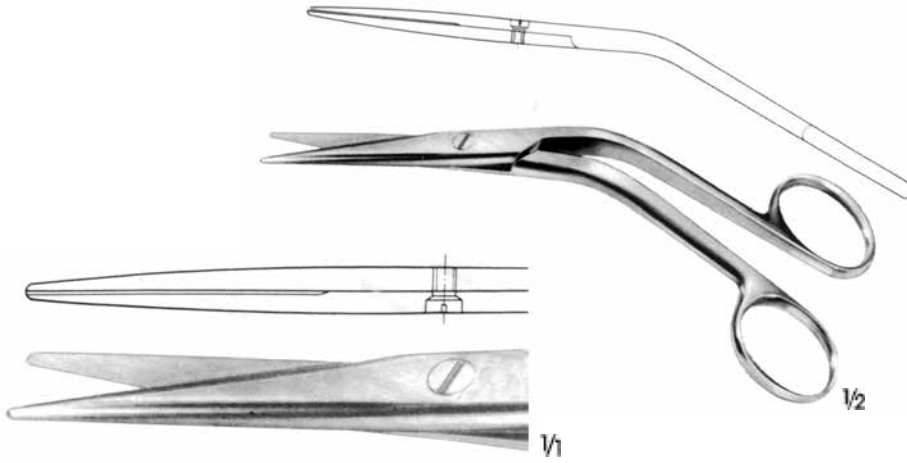

**BURUN MAKASLARI**  
NASAL SCISSORS

Plastik Cerrahi / Plastic Surgery - **PC**

FOMON  
**C 564.00**  
Çift ağız tırtıllı  
Both jaws serrated  
Künt/Blunt  
14.5 cm

COTTLE  
**C 566.00**  
Künt/Blunt  
16.5 cm

OLIVECRONA  
**C 530.00**  
22.5 cm

FOMON  
C 265.00 - C 266.00  
15 cm

C 265.00  
Eğri/Curved  
Sivri/Sharp  
11.5 cm

C 266.00  
Eğri/Curved  
Sivri/Sharp  
13.5 cm

JOSEPH  
C 250.00 - C 251.00  
15 cm

C 250.00  
Düz/Straight  
Sivri/Sharp

C 251.00  
Eğri/Curved  
Sivri/Sharp

C 430.00  
Düz/Straight  
12.5 cm

C 430.01  
Düz/Straight  
19.5 cm

C 431.00  
Eğri/Curved  
19.5 cm

C 435.00  
Sivri/Sharp

C 435.00  
Çift ağız tırtıllı  
Both jaws serrated  
18.5 cm

GORNEY  
C 430.00 - C 431.00  
Bleydler : Dış taraflar yarı keski  
İç taraflar ince tırtıllı  
Blades : Outside semi-sharp  
Inside fine serrated