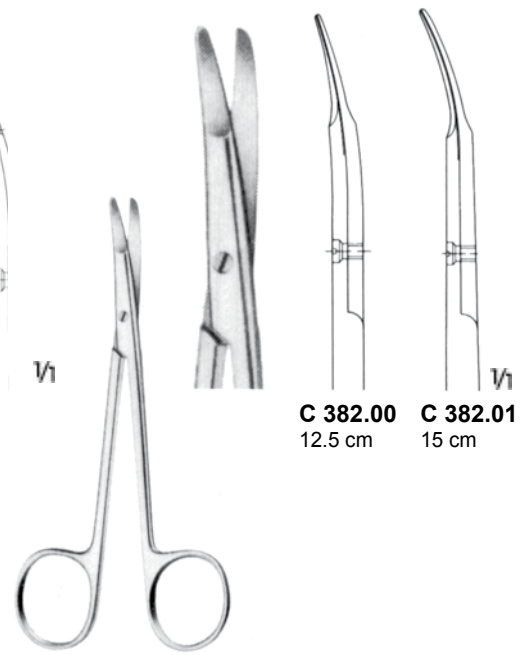

DİSEKSİYON MAKASLAR
DISSECTING SCISSORS

Plastik Cerrahi / Plastic Surgery - **PC**

GRAEFE
C 360.00
Künt/Blunt
10 cm

C 365.00 Düz/Straight
C 366.00 Eğri/Curved
11.5 cm

COTTLE
C 368.00
11.5 cm

C 370.00
Sivri/Sharp
Eğri/Curved

C 371.00
Künt/Blunt
Eğri/Curved

COTTLE-MASING
C 370.00 - C 371.00
10 cm

LITTLER
C 380.00
11.5

C 382.00
12.5 cm

C 382.01
15 cm

KILNER
C 382.00 - C 382.01

JAMESON-WERBER
C 385.00
Konik Uçlu/With tapered tips
Künt/Blunt, Eğri/Curved
13 cm

JAMESON
C 386.00
Konik Uçlu/With tapered tips
Künt/Blunt, Eğri/Curved
15 cm

C 388.00 **C 389.00**
Düz/Straight Eğri/Curved

STEVENS
C 388.00 - C 389.00
10 cm

C 387.00 **C 387.01**
14.5 cm 17.5 cm

REYNOLDS
C 387.00 - C 387.01
Eğri/Curved

C 390.00 **C 391.00** **C 392.00** **C 393.00**
Düz/Straight Eğri/Curved Düz/Straight Eğri/Curved
Sivri/Sharp Sivri/Sharp Künt/Blunt Künt/Blunt

STEVENS
C 390.00 - C 393.00
11 cm