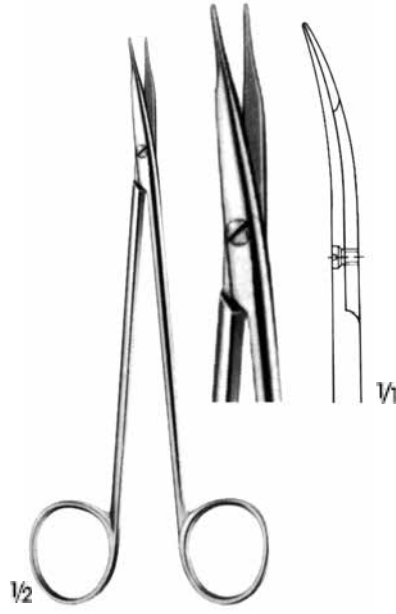

C 371.00
Künt/Blunt
Eğri/Curved

COTTLE-MASING
C 370.00 - C 371.00
10 cm

LITTLER
C 380.00
11.5

C 382.00
12.5 cm

C 382.01
15 cm

KILNER
C 382.00 - C 382.01

JAMESON-WERBER
C 385.00
Konik Uçlu/With tapered tips
Künt/Blunt, Eğri/Curved
13 cm

JAMESON
C 386.00
Konik Uçlu/With tapered tips
Künt/Blunt, Eğri/Curved
15 cm

C 388.00 **C 389.00**
Düz/Straight Eğri/Curved

STEVENS
C 388.00 - C 389.00
10 cm

C 387.00 **C 387.01**
14.5 cm 17.5 cm

REYNOLDS
C 387.00 - C 387.01
Eğri/Curved

C 390.00 **C 391.00** **C 392.00** **C 393.00**
Düz/Straight Eğri/Curved Düz/Straight Eğri/Curved
Sivri/Sharp Sivri/Sharp Künt/Blunt Künt/Blunt

STEVENS
C 390.00 - C 393.00
11 cm