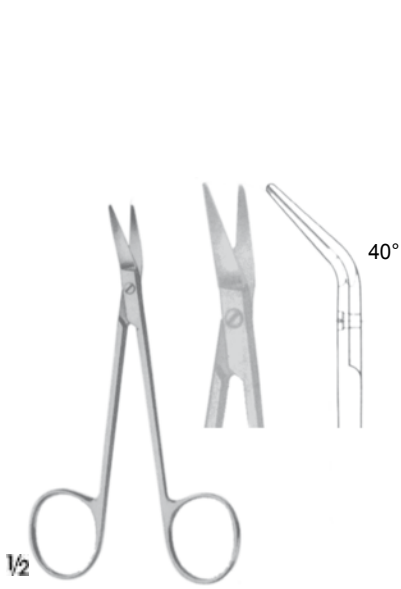

DİSEKSİYON MAKASLAR
DISSECTING SCISSORS

Plastik Cerrahi / Plastic Surgery - **PC**

GRAEFE
C 360.00
Künt/Blunt
10 cm

C 365.00 Düz/Straight
C 366.00 Eğri/Curved
11.5 cm

COTTLE
C 368.00
11.5 cm

C 370.00
Sivri/Sharp
Eğri/Curved

C 371.00
Künt/Blunt
Eğri/Curved

COTTLE-MASING
C 370.00 - C 371.00
10 cm

LITTLER
C 380.00
11.5

C 382.00
12.5 cm

C 382.01
15 cm

KILNER
C 382.00 - C 382.01

JAMESON-WERBER
C 385.00
Konik Uçlu/With tapered tips
Künt/Blunt, Eğri/Curved
13 cm

JAMESON
C 386.00
Konik Uçlu/With tapered tips
Künt/Blunt, Eğri/Curved
15 cm

C 388.00 **C 389.00**
Düz/Straight Eğri/Curved

STEVENS
C 388.00 - C 389.00
10 cm

C 387.00 **C 387.01**
14.5 cm 17.5 cm

REYNOLDS
C 387.00 - C 387.01
Eğri/Curved

C 390.00 **C 391.00** **C 392.00** **C 393.00**
Düz/Straight Eğri/Curved Düz/Straight Eğri/Curved
Sivri/Sharp Sivri/Sharp Künt/Blunt Künt/Blunt

STEVENS
C 390.00 - C 393.00
11 cm