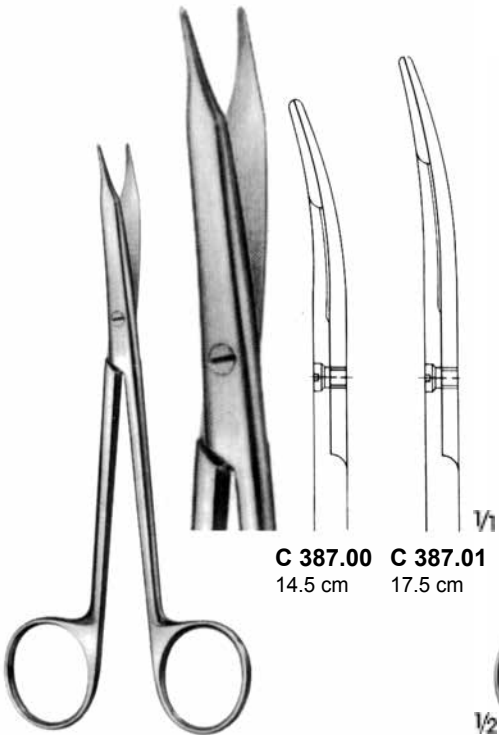

C 371.00
Künt/Blunt
Eğri/Curved

COTTLE-MASING
C 370.00 - C 371.00
10 cm

LITTLER
C 380.00
11.5

C 382.00
12.5 cm

C 382.01
15 cm

KILNER
C 382.00 - C 382.01

JAMESON-WERBER
C 385.00
Konik Uçlu/With tapered tips
Künt/Blunt, Eğri/Curved
13 cm

JAMESON
C 386.00
Konik Uçlu/With tapered tips
Künt/Blunt, Eğri/Curved
15 cm

C 388.00 **C 389.00**
Düz/Straight Eğri/Curved

STEVENS
C 388.00 - C 389.00
10 cm

C 387.00 **C 387.01**
14.5 cm 17.5 cm

REYNOLDS
C 387.00 - C 387.01
Eğri/Curved

C 390.00 **C 391.00** **C 392.00** **C 393.00**
Düz/Straight Eğri/Curved Düz/Straight Eğri/Curved
Sivri/Sharp Sivri/Sharp Künt/Blunt Künt/Blunt

STEVENS
C 390.00 - C 393.00
11 cm