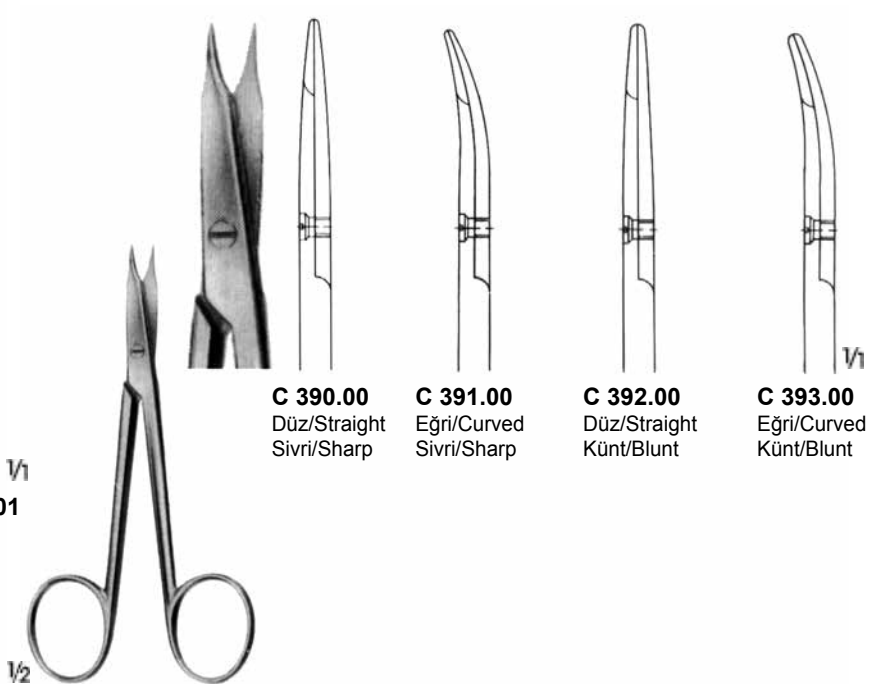

C 371.00
Künt/Blunt
Eğri/Curved

COTTLE-MASING
C 370.00 - C 371.00
10 cm

LITTLER
C 380.00
11.5

C 382.00
12.5 cm

C 382.01
15 cm

KILNER
C 382.00 - C 382.01

JAMESON-WERBER
C 385.00
Konik Uçlu/With tapered tips
Künt/Blunt, Eğri/Curved
13 cm

JAMESON
C 386.00
Konik Uçlu/With tapered tips
Künt/Blunt, Eğri/Curved
15 cm

C 388.00 **C 389.00**
Düz/Straight Eğri/Curved

STEVENS
C 388.00 - C 389.00
10 cm

C 387.00 **C 387.01**
14.5 cm 17.5 cm

REYNOLDS
C 387.00 - C 387.01
Eğri/Curved

C 390.00 **C 391.00** **C 392.00** **C 393.00**
Düz/Straight Eğri/Curved Düz/Straight Eğri/Curved
Sivri/Sharp Sivri/Sharp Künt/Blunt Künt/Blunt

STEVENS
C 390.00 - C 393.00
11 cm