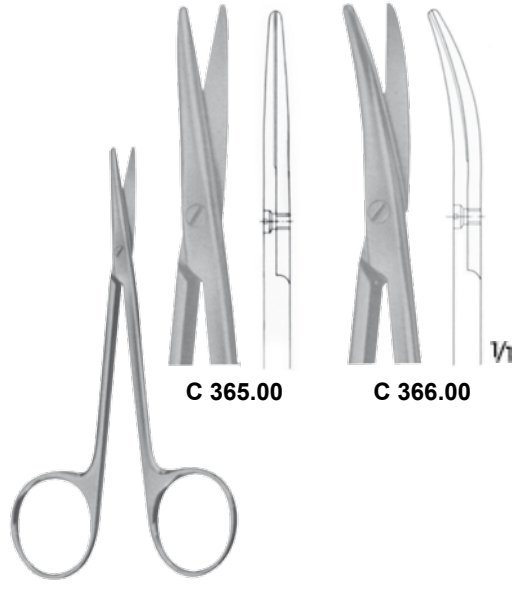

DİSEKSİYON MAKASLAR
DISSECTING SCISSORS

Plastik Cerrahi / Plastic Surgery - **PC**

GRAEFE
C 360.00
Künt/Blunt
10 cm

C 365.00 Düz/Straight
C 366.00 Eğri/Curved
11.5 cm

COTTLE
C 368.00
11.5 cm

C 370.00
Sivri/Sharp
Eğri/Curved

C 371.00
Künt/Blunt
Eğri/Curved

COTTLE-MASING
C 370.00 - C 371.00
10 cm

LITTLER
C 380.00
11.5

C 382.00
12.5 cm

C 382.01
15 cm

KILNER
C 382.00 - C 382.01

JAMESON-WERBER
C 385.00
Konik Uçlu/With tapered tips
Künt/Blunt, Eğri/Curved
13 cm

JAMESON
C 386.00
Konik Uçlu/With tapered tips
Künt/Blunt, Eğri/Curved
15 cm

C 388.00 **C 389.00**
Düz/Straight Eğri/Curved

STEVENS
C 388.00 - C 389.00
10 cm

C 387.00 **C 387.01**
14.5 cm 17.5 cm

REYNOLDS
C 387.00 - C 387.01
Eğri/Curved

C 390.00 **C 391.00** **C 392.00** **C 393.00**
Düz/Straight Eğri/Curved Düz/Straight Eğri/Curved
Sivri/Sharp Sivri/Sharp Künt/Blunt Künt/Blunt

STEVENS
C 390.00 - C 393.00
11 cm