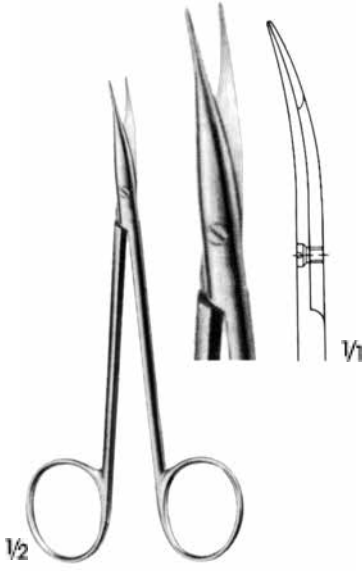

C 371.00
Künt/Blunt
Eğri/Curved

COTTLE-MASING
C 370.00 - C 371.00
10 cm

LITTLER
C 380.00
11.5

C 382.00
12.5 cm

C 382.01
15 cm

KILNER
C 382.00 - C 382.01

JAMESON-WERBER
C 385.00
Konik Uçlu/With tapered tips
Künt/Blunt, Eğri/Curved
13 cm

JAMESON
C 386.00
Konik Uçlu/With tapered tips
Künt/Blunt, Eğri/Curved
15 cm

C 388.00 **C 389.00**
Düz/Straight Eğri/Curved

STEVENS
C 388.00 - C 389.00
10 cm

C 387.00 **C 387.01**
14.5 cm 17.5 cm

REYNOLDS
C 387.00 - C 387.01
Eğri/Curved

C 390.00 **C 391.00** **C 392.00** **C 393.00**
Düz/Straight Eğri/Curved Düz/Straight Eğri/Curved
Sivri/Sharp Sivri/Sharp Künt/Blunt Künt/Blunt

STEVENS
C 390.00 - C 393.00
11 cm