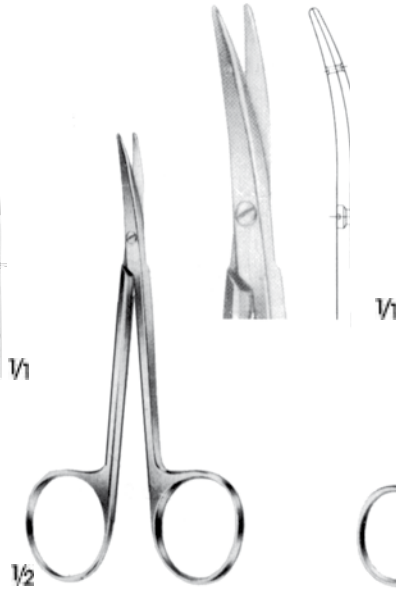

DİSEKSİYON MAKASLAR
DISSECTING SCISSORS

Plastik Cerrahi / Plastic Surgery - **PC**

GRAEFE
C 360.00
Künt/Blunt
10 cm

C 365.00 Düz/Straight
C 366.00 Eğri/Curved
11.5 cm

COTTLE
C 368.00
11.5 cm

C 370.00
Sivri/Sharp
Eğri/Curved

C 371.00
Künt/Blunt
Eğri/Curved

COTTLE-MASING
C 370.00 - C 371.00
10 cm

LITTLER
C 380.00
11.5

C 382.00
12.5 cm

C 382.01
15 cm

KILNER
C 382.00 - C 382.01

JAMESON-WERBER
C 385.00
Konik Uçlu/With tapered tips
Künt/Blunt, Eğri/Curved
13 cm

JAMESON
C 386.00
Konik Uçlu/With tapered tips
Künt/Blunt, Eğri/Curved
15 cm

C 388.00 **C 389.00**
Düz/Straight Eğri/Curved

STEVENS
C 388.00 - C 389.00
10 cm

C 387.00 **C 387.01**
14.5 cm 17.5 cm

REYNOLDS
C 387.00 - C 387.01
Eğri/Curved

C 390.00 **C 391.00** **C 392.00** **C 393.00**
Düz/Straight Eğri/Curved Düz/Straight Eğri/Curved
Sivri/Sharp Sivri/Sharp Künt/Blunt Künt/Blunt

STEVENS
C 390.00 - C 393.00
11 cm