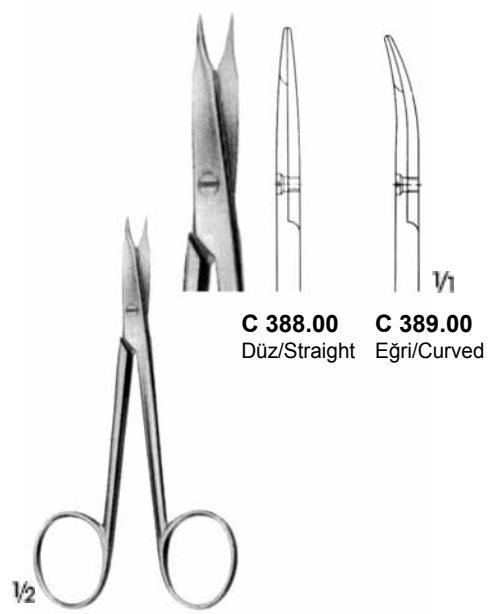

C 371.00
Künt/Blunt
Eğri/Curved

COTTLE-MASING
C 370.00 - C 371.00
10 cm

LITTLER
C 380.00
11.5

C 382.00
12.5 cm

C 382.01
15 cm

KILNER
C 382.00 - C 382.01

JAMESON-WERBER
C 385.00
Konik Uçlu/With tapered tips
Künt/Blunt, Eğri/Curved
13 cm

JAMESON
C 386.00
Konik Uçlu/With tapered tips
Künt/Blunt, Eğri/Curved
15 cm

C 388.00 **C 389.00**
Düz/Straight Eğri/Curved

STEVENS
C 388.00 - C 389.00
10 cm

C 387.00 **C 387.01**
14.5 cm 17.5 cm

REYNOLDS
C 387.00 - C 387.01
Eğri/Curved

C 390.00 **C 391.00** **C 392.00** **C 393.00**
Düz/Straight Eğri/Curved Düz/Straight Eğri/Curved
Sivri/Sharp Sivri/Sharp Künt/Blunt Künt/Blunt

STEVENS
C 390.00 - C 393.00
11 cm