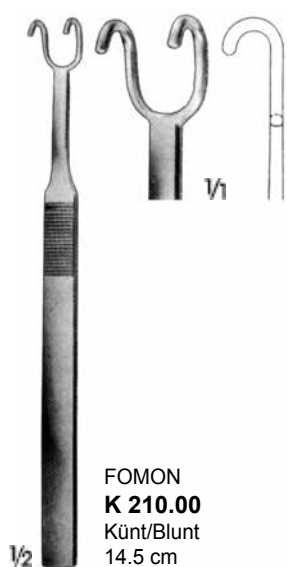

**EKARTÖRLER**  
RETRACTORS

Plastik Cerrahi / Plastic Surgery - **PC**

**FOMON**  
**K 210.00**  
Künt/Blunt  
14.5 cm

**COTTLE**  
**K 212.00**  
Sağ sivri/Right sharp  
14.5 cm

**COTTLE**  
**K 214.00**  
Sol sivri/Left sharp  
14.5 cm

**COTTLE**  
**K 215.00**  
Künt/Blunt  
20 cm

**MASING**  
**K 260.00**  
14 cm

**COTTLE**  
**K 261.00**  
14 cm

**WALTER**  
**K 243.00**  
Künt/Blunt  
13 cm

**AUFRICHT**  
**K 271.00**  
16 cm