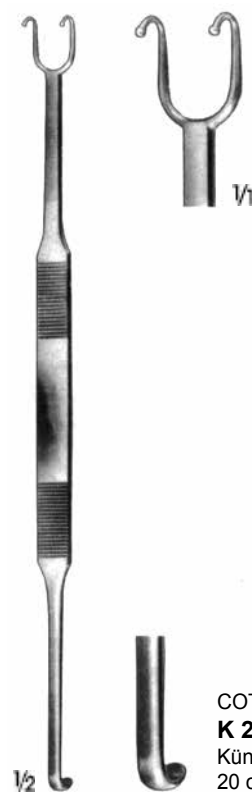

**EKARTÖRLER**  
RETRACTORS

Plastik Cerrahi / Plastic Surgery - **PC**

**FOMON**  
**K 210.00**  
Künt/Blunt  
14.5 cm

**COTTLE**  
**K 212.00**  
Sağ sivri/Right sharp  
14.5 cm

**COTTLE**  
**K 214.00**  
Sol sivri/Left sharp  
14.5 cm

**COTTLE**  
**K 215.00**  
Künt/Blunt  
20 cm

**MASING**  
**K 260.00**  
14 cm

**COTTLE**  
**K 261.00**  
14 cm

**WALTER**  
**K 243.00**  
Künt/Blunt  
13 cm

**AUFRICHT**  
**K 271.00**  
16 cm