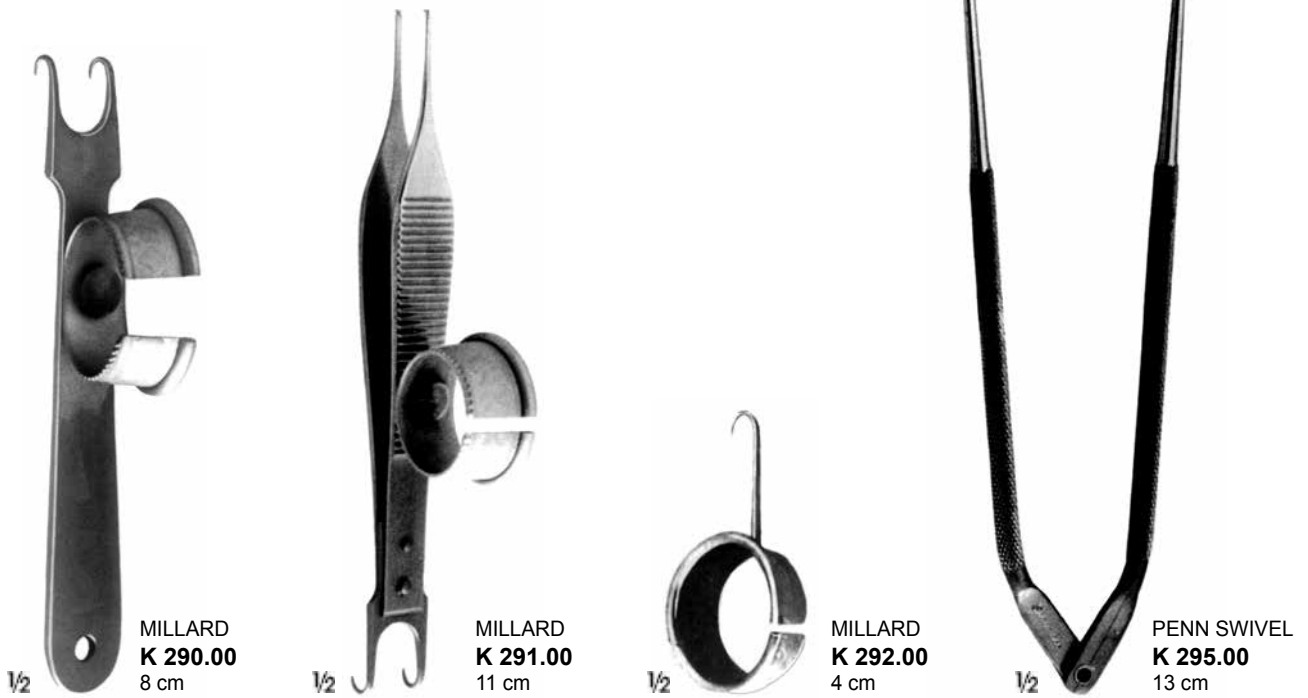

**EKARTÖRLER**  
RETRACTORS

Plastik Cerrahi / Plastic Surgery - **PC**

**FOMON**  
**K 210.00**  
Künt/Blunt  
14.5 cm

**COTTLE**  
**K 212.00**  
Sağ sivri/Right sharp  
14.5 cm

**COTTLE**  
**K 214.00**  
Sol sivri/Left sharp  
14.5 cm

**COTTLE**  
**K 215.00**  
Künt/Blunt  
20 cm

**MASING**  
**K 260.00**  
14 cm

**COTTLE**  
**K 261.00**  
14 cm

**WALTER**  
**K 243.00**  
Künt/Blunt  
13 cm

**AUFRICHT**  
**K 271.00**  
16 cm