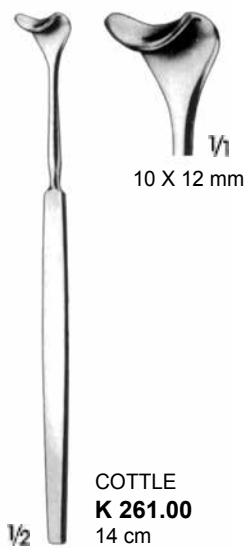

**EKARTÖRLER**  
RETRACTORS

Plastik Cerrahi / Plastic Surgery - **PC**

**FOMON**  
**K 210.00**  
Künt/Blunt  
14.5 cm

**COTTLE**  
**K 212.00**  
Sağ sivri/Right sharp  
14.5 cm

**COTTLE**  
**K 214.00**  
Sol sivri/Left sharp  
14.5 cm

**COTTLE**  
**K 215.00**  
Künt/Blunt  
20 cm

**MASING**  
**K 260.00**  
14 cm

**COTTLE**  
**K 261.00**  
14 cm

**WALTER**  
**K 243.00**  
Künt/Blunt  
13 cm

**AUFRICHT**  
**K 271.00**  
16 cm