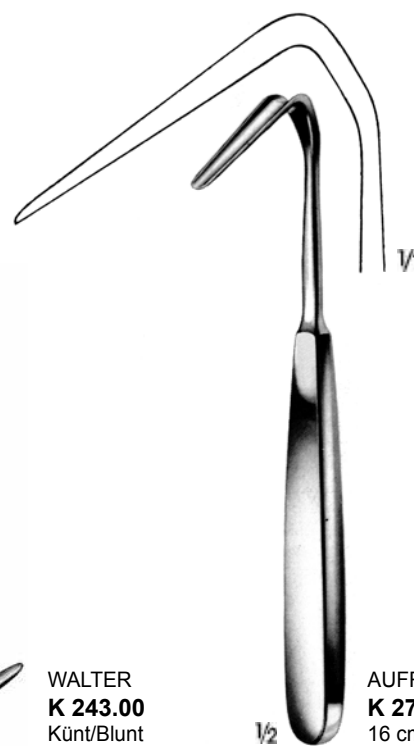

**EKARTÖRLER**  
RETRACTORS

Plastik Cerrahi / Plastic Surgery - **PC**

**FOMON**  
**K 210.00**  
Künt/Blunt  
14.5 cm

**COTTLE**  
**K 212.00**  
Sağ sivri/Right sharp  
14.5 cm

**COTTLE**  
**K 214.00**  
Sol sivri/Left sharp  
14.5 cm

**COTTLE**  
**K 215.00**  
Künt/Blunt  
20 cm

**MASING**  
**K 260.00**  
14 cm

**COTTLE**  
**K 261.00**  
14 cm

**WALTER**  
**K 243.00**  
Künt/Blunt  
13 cm

**AUFRICHT**  
**K 271.00**  
16 cm