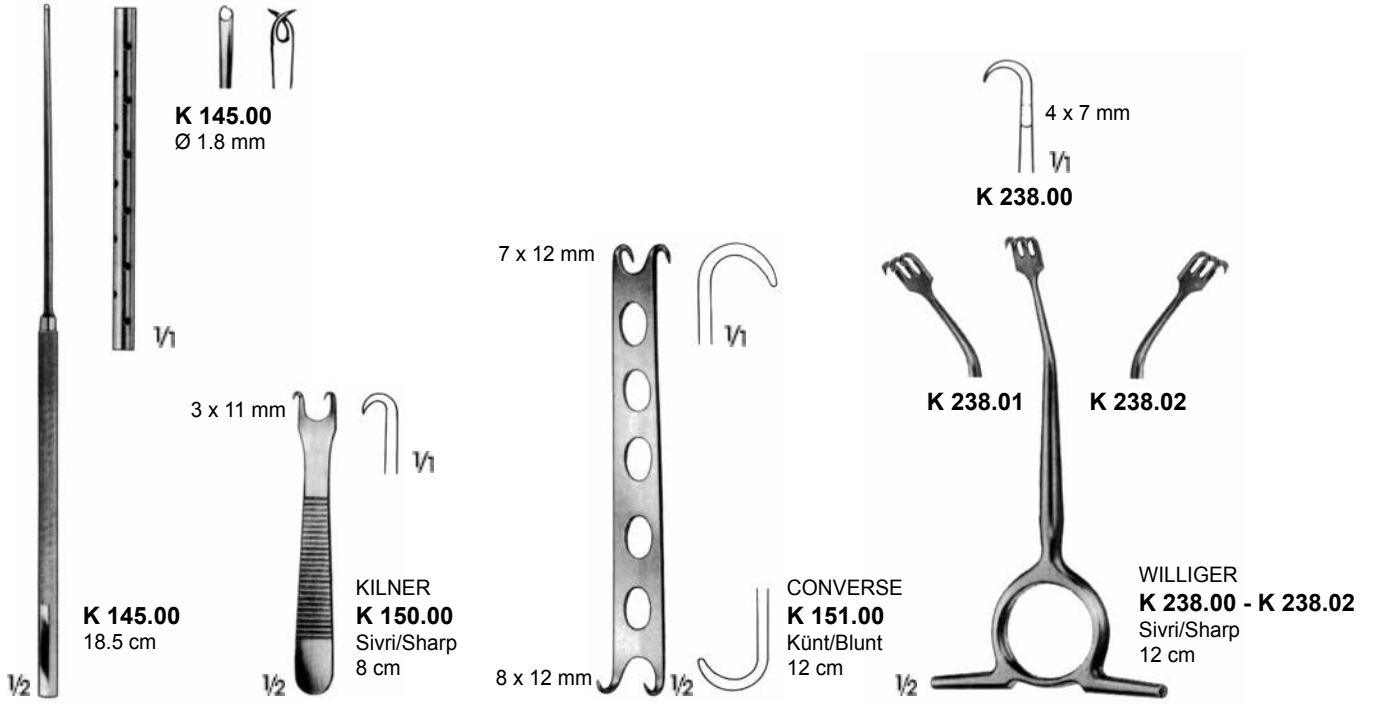

**EKARTÖRLER**  
RETRACTORS

Plastik Cerrahi / Plastic Surgery - **PC**

**FOMON**  
**K 210.00**  
Künt/Blunt  
14.5 cm

**COTTLE**  
**K 212.00**  
Sağ sivri/Right sharp  
14.5 cm

**COTTLE**  
**K 214.00**  
Sol sivri/Left sharp  
14.5 cm

**COTTLE**  
**K 215.00**  
Künt/Blunt  
20 cm

**MASING**  
**K 260.00**  
14 cm

**COTTLE**  
**K 261.00**  
14 cm

**WALTER**  
**K 243.00**  
Künt/Blunt  
13 cm

**AUFRICHT**  
**K 271.00**  
16 cm