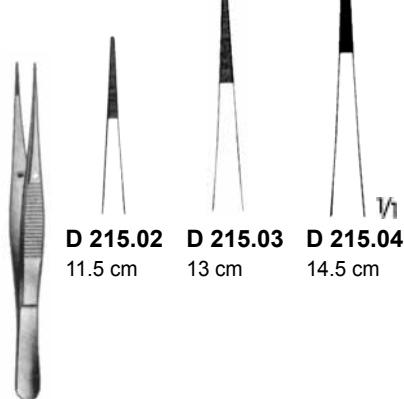

MİKRO PENSETLER
MICRO FORCEPS

Plastik Cerrahi / Plastic Surgery - PC

D 210.00 D 211.00

D 210.00 - D 211.00
10 cm

D 215.02 11.5 cm
D 215.03 13 cm
D 215.04 14.5 cm

D 215.02 - D 215.04

MICRO-ADSON
D 204.00
12 cm

ADSON
D 205.00
12 cm

MICRO-ADSON
D 207.00
15 cm

BONACCOLTO
D 209.00
11 cm

SEMKEN
D 218.00 - D 218.01

MC INDOE
D 230.00
15 cm

GERALD
D 232.00 - D 233.00

D 236.00
20 cm