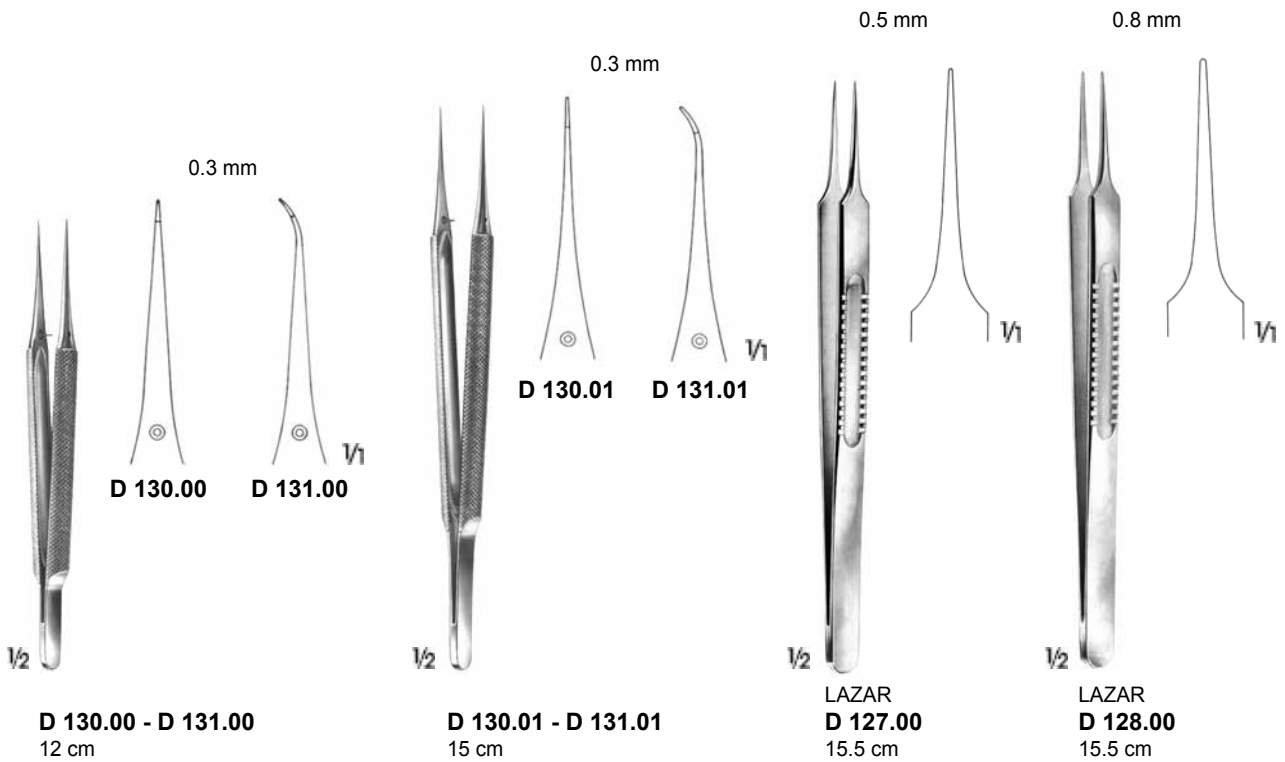

MİKRO PENSETLER
MICRO FORCEPS

Plastik Cerrahi / Plastic Surgery - PC

D 210.00 D 211.00

D 210.00 - D 211.00
10 cm

D 215.02 11.5 cm
D 215.03 13 cm
D 215.04 14.5 cm

D 215.02 - D 215.04

MICRO-ADSON
D 204.00
12 cm

ADSON
D 205.00
12 cm

MICRO-ADSON
D 207.00
15 cm

BONACCOLTO
D 209.00
11 cm

SEMKEN
D 218.00 - D 218.01

MC INDOE
D 230.00
15 cm

GERALD
D 232.00 - D 233.00

D 236.00
20 cm