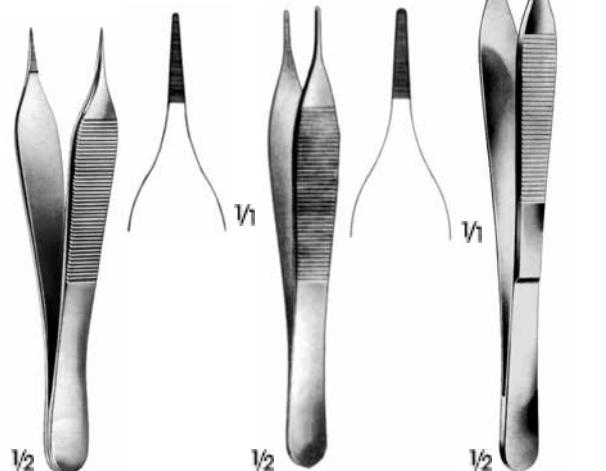

MİKRO PENSETLER
MICRO FORCEPS

Plastik Cerrahi / Plastic Surgery - PC

D 210.00 D 211.00

D 210.00 - D 211.00
10 cm

D 215.02 11.5 cm
D 215.03 13 cm
D 215.04 14.5 cm

D 215.02 - D 215.04

MICRO-ADSON
D 204.00
12 cm

ADSON
D 205.00
12 cm

MICRO-ADSON
D 207.00
15 cm

BONACCOLTO
D 209.00
11 cm

SEMKEN
D 218.00 - D 218.01

MC INDOE
D 230.00
15 cm

GERALD
D 232.00 - D 233.00

D 236.00
20 cm