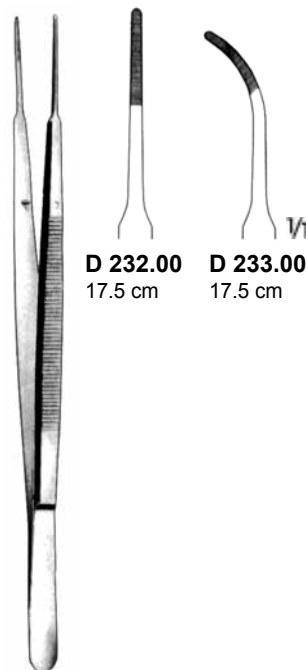

MİKRO PENSETLER
MICRO FORCEPS

Plastik Cerrahi / Plastic Surgery - PC

D 210.00 D 211.00

D 210.00 - D 211.00
10 cm

D 215.02 11.5 cm
D 215.03 13 cm
D 215.04 14.5 cm

D 215.02 - D 215.04

MICRO-ADSON
D 204.00
12 cm

ADSON
D 205.00
12 cm

MICRO-ADSON
D 207.00
15 cm

BONACCOLTO
D 209.00
11 cm

SEMKEN
D 218.00 - D 218.01

MC INDOE
D 230.00
15 cm

GERALD
D 232.00 - D 233.00

D 236.00
20 cm