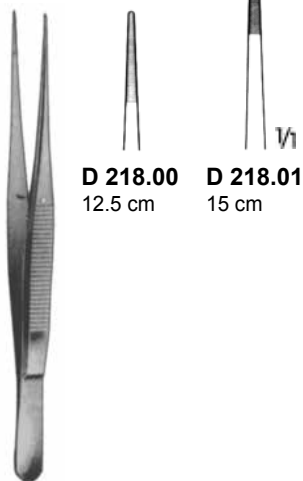

MİKRO PENSETLER
MICRO FORCEPS

Plastik Cerrahi / Plastic Surgery - PC

D 210.00 D 211.00

D 210.00 - D 211.00
10 cm

D 215.02 11.5 cm
D 215.03 13 cm
D 215.04 14.5 cm

D 215.02 - D 215.04

MICRO-ADSON
D 204.00
12 cm

ADSON
D 205.00
12 cm

MICRO-ADSON
D 207.00
15 cm

BONACCOLTO
D 209.00
11 cm

SEMKEN
D 218.00 - D 218.01

MC INDOE
D 230.00
15 cm

GERALD
D 232.00 - D 233.00

D 236.00
20 cm