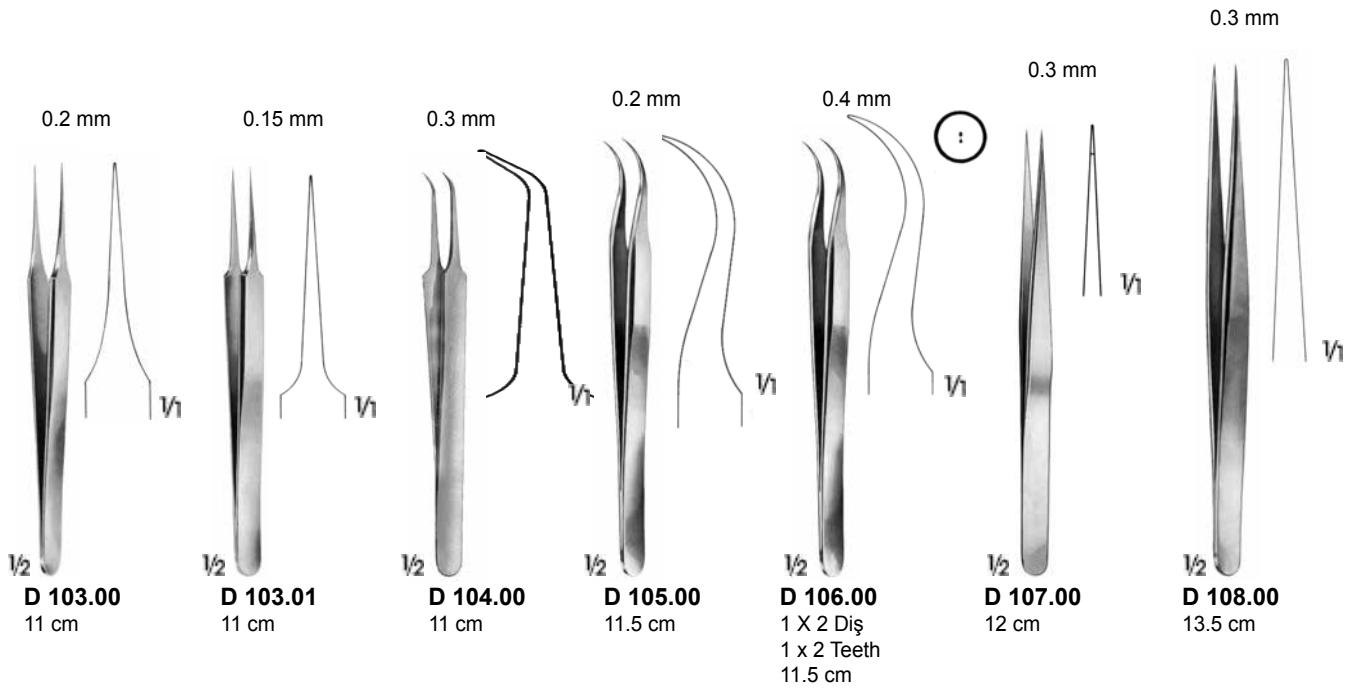

MİKRO PENSETLER
MICRO FORCEPS

Plastik Cerrahi / Plastic Surgery - PC

D 210.00 D 211.00

D 210.00 - D 211.00
10 cm

D 215.02 11.5 cm
D 215.03 13 cm
D 215.04 14.5 cm

D 215.02 - D 215.04

MICRO-ADSON
D 204.00
12 cm

ADSON
D 205.00
12 cm

MICRO-ADSON
D 207.00
15 cm

BONACCOLTO
D 209.00
11 cm

SEMKEN
D 218.00 - D 218.01

MC INDOE
D 230.00
15 cm

GERALD
D 232.00 - D 233.00

D 236.00
20 cm