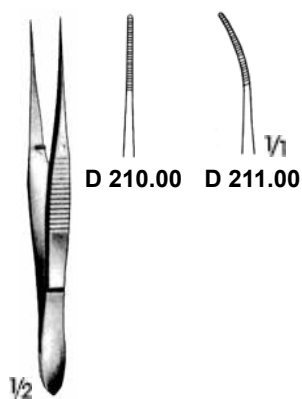

MİKRO PENSETLER
MICRO FORCEPS

Plastik Cerrahi / Plastic Surgery - PC

D 210.00 D 211.00

D 210.00 - D 211.00
10 cm

D 215.02 11.5 cm
D 215.03 13 cm
D 215.04 14.5 cm

D 215.02 - D 215.04

MICRO-ADSON
D 204.00
12 cm

ADSON
D 205.00
12 cm

MICRO-ADSON
D 207.00
15 cm

BONACCOLTO
D 209.00
11 cm

SEMKEN
D 218.00 - D 218.01

MC INDOE
D 230.00
15 cm

GERALD
D 232.00 - D 233.00

D 236.00
20 cm