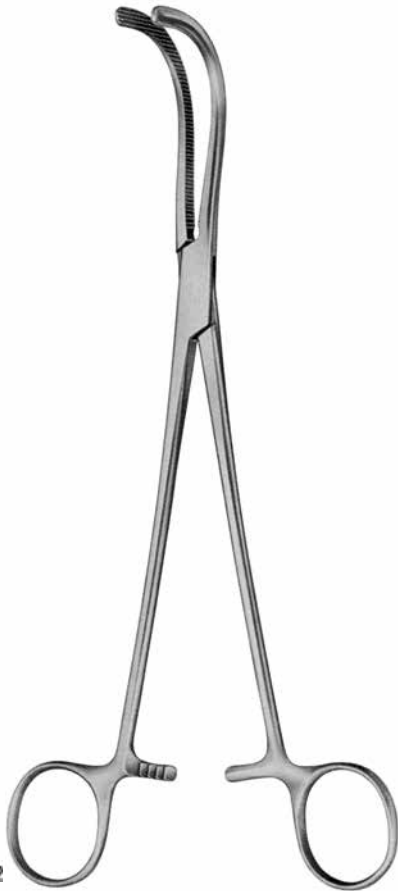

BÖBREK KLEMLERİ
KIDNEY CLAMPS

Üroloji / Urology - **UR**

Atromatik
Atraumatic

GUYON
G 469.02
23 cm