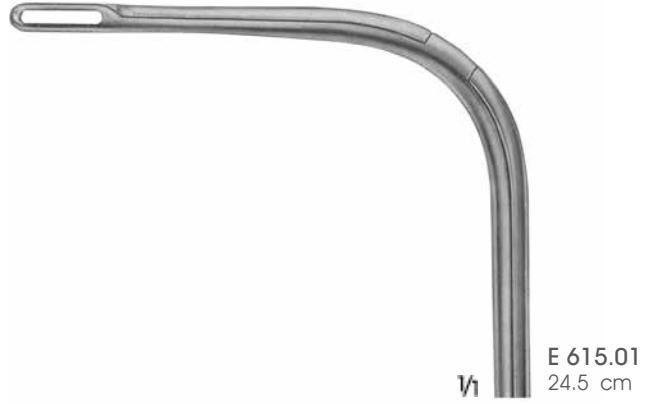

**BÖBREK TAŞI PENSLERİ**  
KIDNEY STONE FORCEPS

Üroloji / Urology - **UR**

$\frac{1}{2}$   
E 608.01

$\frac{1}{2}$   
E 609.01

$\frac{1}{2}$   
RANDALL  
E 608.01-E 609.01  
19 cm

$\frac{1}{2}$   
E 615.01  
24.5 cm

$\frac{1}{2}$   
E 614.01  
23 cm

RANDALL  
E 614.01-E 615.01  
Çok hassas model  
Extremely delicate patterns