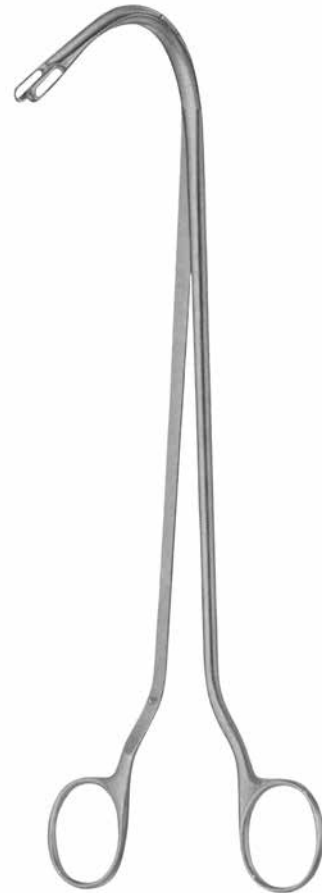

**BÖBREK TAŞI PENSLERİ**  
KIDNEY STONE FORCEPS

Üroloji / Urology - **UR**

$\frac{1}{2}$   
E 608.01

$\frac{1}{2}$   
E 609.01

$\frac{1}{2}$   
RANDALL  
E 608.01-E 609.01  
19 cm

$\frac{1}{2}$   
E 615.01  
24.5 cm

$\frac{1}{2}$   
E 614.01  
23 cm

RANDALL  
E 614.01-E 615.01  
Çok hassas model  
Extremely delicate patterns