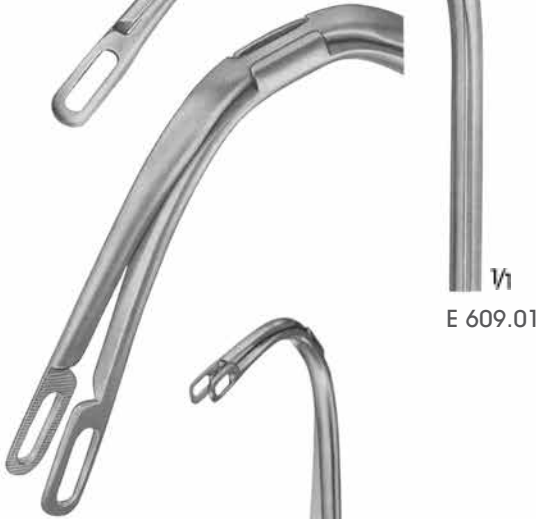

**BÖBREK TAŞI PENSLERİ**  
KIDNEY STONE FORCEPS

Üroloji / Urology - **UR**

$\frac{1}{2}$   
E 608.01

$\frac{1}{2}$   
E 609.01

$\frac{1}{2}$   
RANDALL  
E 608.01-E 609.01  
19 cm

$\frac{1}{2}$   
E 615.01  
24.5 cm

$\frac{1}{2}$   
E 614.01  
23 cm

RANDALL  
E 614.01-E 615.01  
Çok hassas model  
Extremely delicate patterns