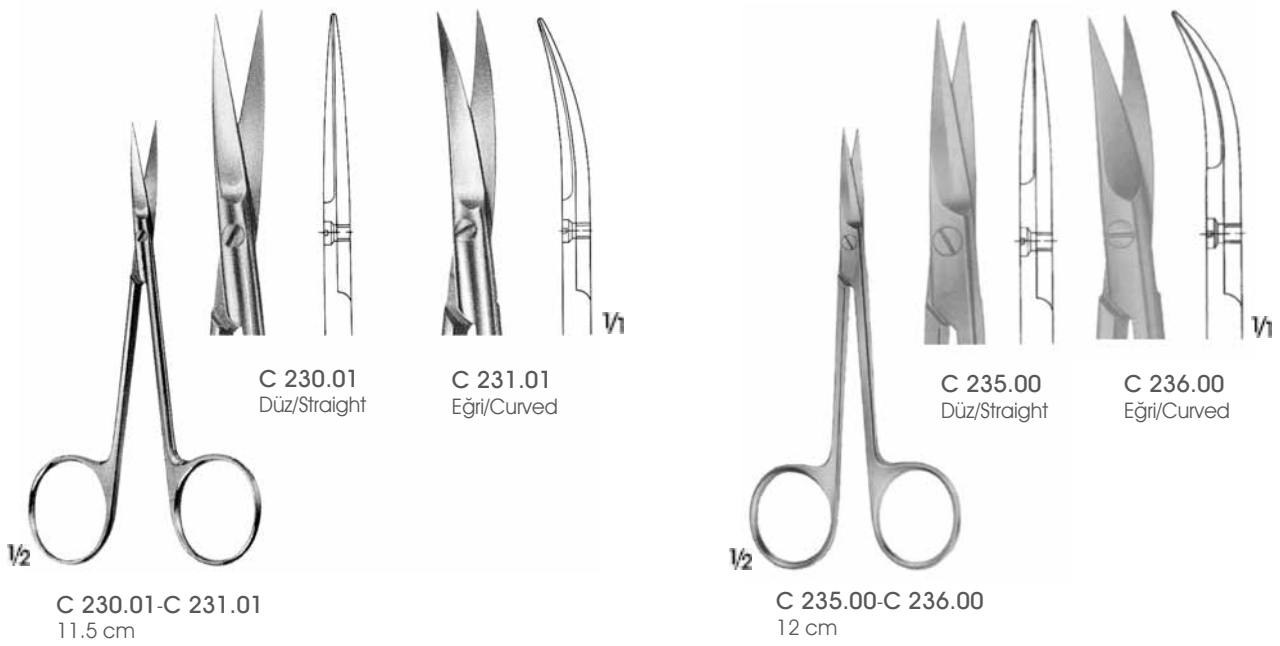

MAKASLAR
SCISSORS

Üroloji / Urology - **UR**

C 310.00 C 310.01 C 310.02 C 310.03 C 310.04 C 310.05 C 310.06 C 310.07 C 310.08
10.5 cm 11.5 cm 13 cm 14.5 cm 15 cm 16.5 cm 17.5 cm 18.5 cm 20 cm

C 310.00-C 310.08
Standart model/Standart patterns
Sivri-Künt/Sharp-Blunt
Düz/Straight

C 311.01 C 311.02 C 311.03 C 311.04 C 311.05 C 311.06 C 311.07
11.5 cm 13 cm 14.5 cm 15 cm 16.5 cm 17.5 cm 18.5 cm

C 311.01-C 311.07
Standart model/Standart patterns
Sivri-Künt/Sharp-Blunt
Eğri/ Curved