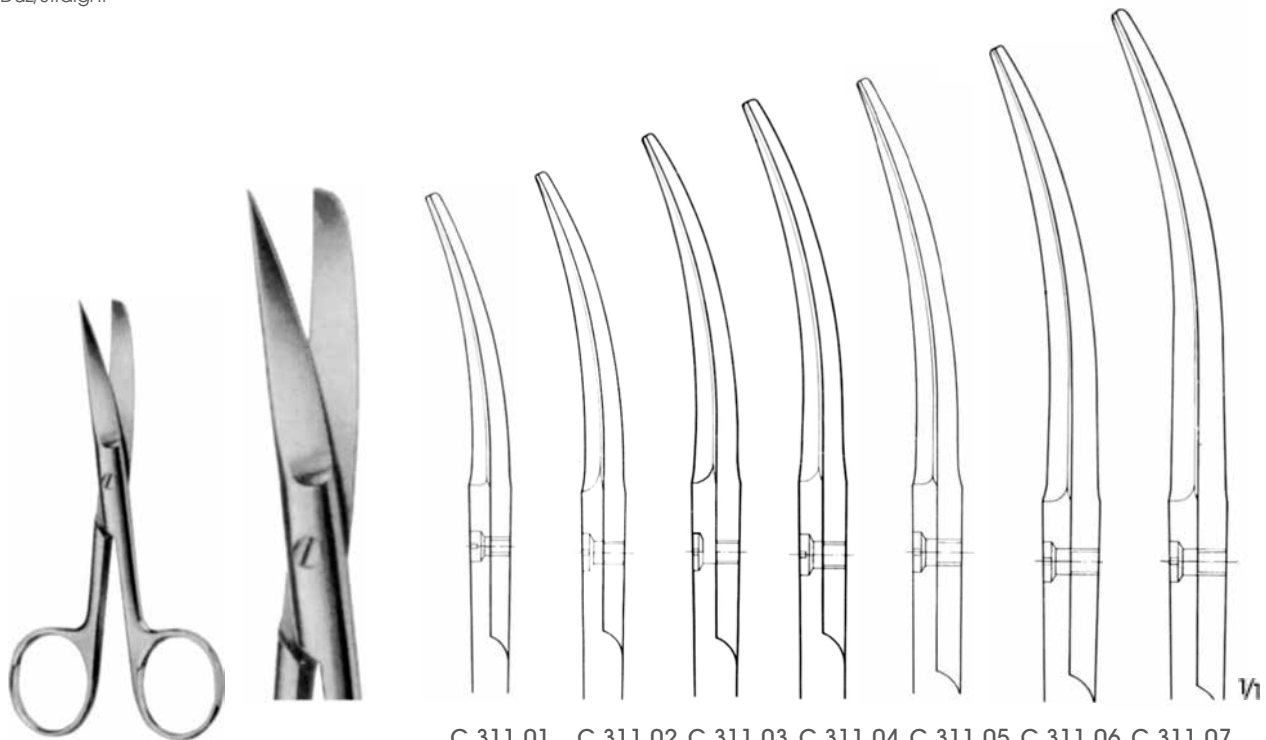

MAKASLAR
SCISSORS

Üroloji / Urology - **UR**

C 310.00 C 310.01 C 310.02 C 310.03 C 310.04 C 310.05 C 310.06 C 310.07 C 310.08
10.5 cm 11.5 cm 13 cm 14.5 cm 15 cm 16.5 cm 17.5 cm 18.5 cm 20 cm

C 310.00-C 310.08
Standart model/Standart patterns
Sivri-Künt/Sharp-Blunt
Düz/Straight

C 311.01 C 311.02 C 311.03 C 311.04 C 311.05 C 311.06 C 311.07
11.5 cm 13 cm 14.5 cm 15 cm 16.5 cm 17.5 cm 18.5 cm

C 311.01-C 311.07
Standart model/Standart patterns
Sivri-Künt/Sharp-Blunt
Eğri/ Curved