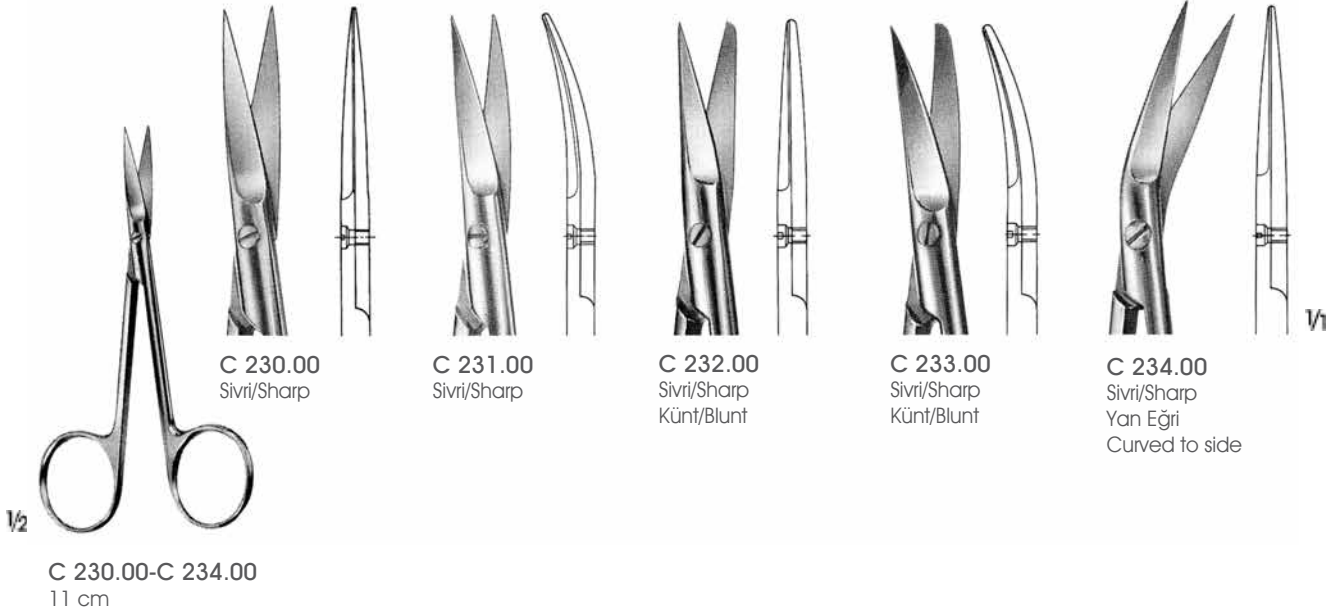

MAKASLAR
SCISSORS

Üroloji / Urology - **UR**

C 310.00 C 310.01 C 310.02 C 310.03 C 310.04 C 310.05 C 310.06 C 310.07 C 310.08
10.5 cm 11.5 cm 13 cm 14.5 cm 15 cm 16.5 cm 17.5 cm 18.5 cm 20 cm

C 310.00-C 310.08
Standart model/Standart patterns
Sivri-Künt/Sharp-Blunt
Düz/Straight

C 311.01 C 311.02 C 311.03 C 311.04 C 311.05 C 311.06 C 311.07
11.5 cm 13 cm 14.5 cm 15 cm 16.5 cm 17.5 cm 18.5 cm

C 311.01-C 311.07
Standart model/Standart patterns
Sivri-Künt/Sharp-Blunt
Eğri/ Curved