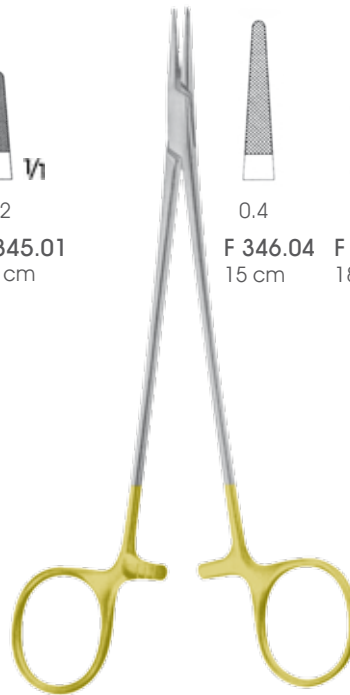

PORTEGÜLER
NEEDLE HOLDERS

Üroloji / Urology - **UR**

HARDTIPS

CRILE-WOOD
F 333.00-F 333.05

SAROT
F 338.00-F 338.05

fineCut

DE BAKEY
F 344.00-F 345.01
Çok hassas/Very delicate

fineCut

DE BAKEY
F 346.00-F 346.04