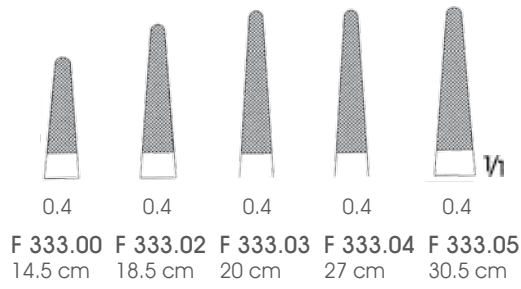

PORTEGÜLER
NEEDLE HOLDERS

Üroloji / Urology - **UR**

HARDTIPS

CRILE-WOOD
F 333.00-F 333.05

SAROT
F 338.00-F 338.05

fineCut

DE BAKEY
F 344.00-F 345.01
Çok hassas/Very delicate

fineCut