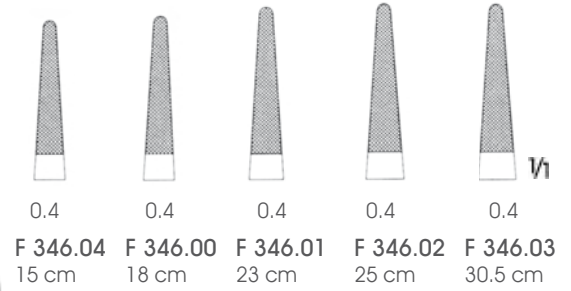

PORTEGÜLER
NEEDLE HOLDERS

Üroloji / Urology - **UR**

HARDTIPS

CRILE-WOOD
F 333.00-F 333.05

SAROT
F 338.00-F 338.05

fineCut

DE BAKEY
F 344.00-F 345.01
Çok hassas/Very delicate

fineCut