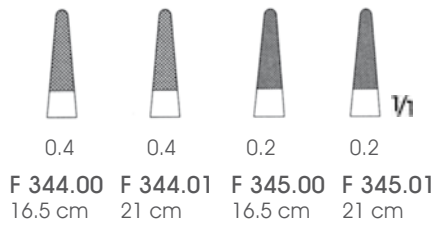

PORTEGÜLER
NEEDLE HOLDERS

Üroloji / Urology - **UR**

HARDTIPS

CRILE-WOOD
F 333.00-F 333.05

SAROT
F 338.00-F 338.05

fineCut

DE BAKEY
F 344.00-F 345.01
Çok hassas/Very delicate

fineCut