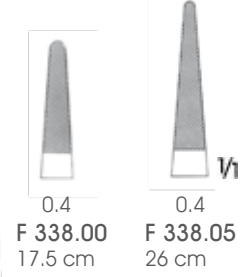

PORTEGÜLER
NEEDLE HOLDERS

Üroloji / Urology - **UR**

HARDTIPS

CRILE-WOOD
F 333.00-F 333.05

SAROT
F 338.00-F 338.05

fineCut

DE BAKEY
F 344.00-F 345.01
Çok hassas/Very delicate

fineCut