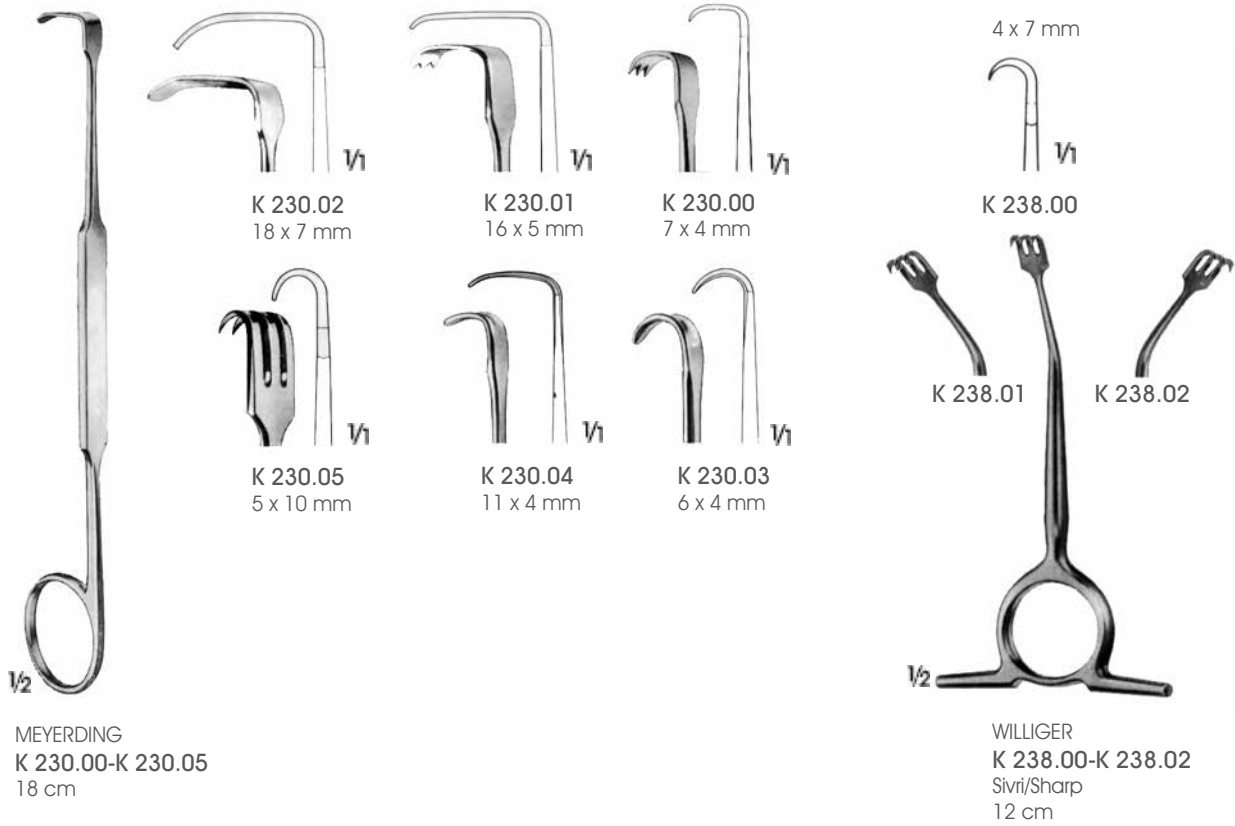

EKARTÖRLER
RETRACTORS

Veteriner/ Veterinary - VT

11 x 4 mm

19 x 6 mm
CRILE
K 300.00
11 cm

10 x 8 mm

12 x 11 mm
LUER
K 301.00
11 cm

10 x 12 mm

11 x 15 mm
ROSE
K 302.00
13 cm

5 x 3 mm

14 x 6.3 mm
RAGNELL
K 304.00
15 cm

25 x 10 mm
22 x 10 mm

28 x 12 mm
32 x 12 mm
FARABEUF
K 310.00
12.5 cm

23 x 16 mm
20 x 16 mm

24 x 16 mm
28 x 16 mm
FARABEUF
K 311.00
15 cm

21 x 14 mm
17 x 14 mm

28 x 16 mm
32 x 16 mm
COLLIN
K 312.00
15 cm