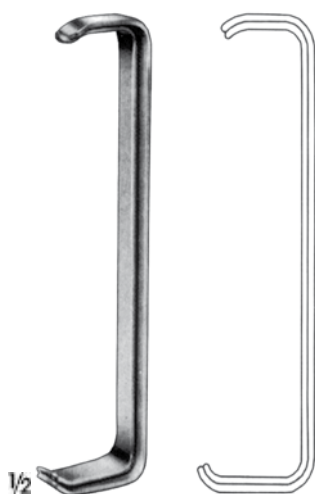

EKARTÖRLER
RETRACTORS

Veteriner/ Veterinary - VT

11 x 4 mm

19 x 6 mm
CRILE
K 300.00
11 cm

10 x 8 mm

12 x 11 mm
LUER
K 301.00
11 cm

10 x 12 mm

11 x 15 mm
ROSE
K 302.00
13 cm

5 x 3 mm

14 x 6.3 mm
RAGNELL
K 304.00
15 cm

25 x 10 mm
22 x 10 mm

28 x 12 mm
32 x 12 mm
FARABEUF
K 310.00
12.5 cm

23 x 16 mm
20 x 16 mm

24 x 16 mm
28 x 16 mm
FARABEUF
K 311.00
15 cm

21 x 14 mm
17 x 14 mm

28 x 16 mm
32 x 16 mm
COLLIN
K 312.00
15 cm