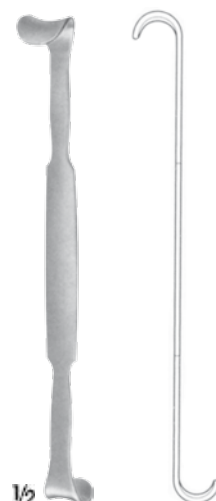

EKARTÖRLER
RETRACTORS

Veteriner/ Veterinary - VT

11 x 4 mm

19 x 6 mm
CRILE
K 300.00
11 cm

10 x 8 mm

12 x 11 mm
LUER
K 301.00
11 cm

10 x 12 mm

11 x 15 mm
ROSE
K 302.00
13 cm

5 x 3 mm

14 x 6.3 mm
RAGNELL
K 304.00
15 cm

25 x 10 mm
22 x 10 mm

28 x 12 mm
32 x 12 mm
FARABEUF
K 310.00
12.5 cm

23 x 16 mm
20 x 16 mm

24 x 16 mm
28 x 16 mm
FARABEUF
K 311.00
15 cm

21 x 14 mm
17 x 14 mm

28 x 16 mm
32 x 16 mm
COLLIN
K 312.00
15 cm