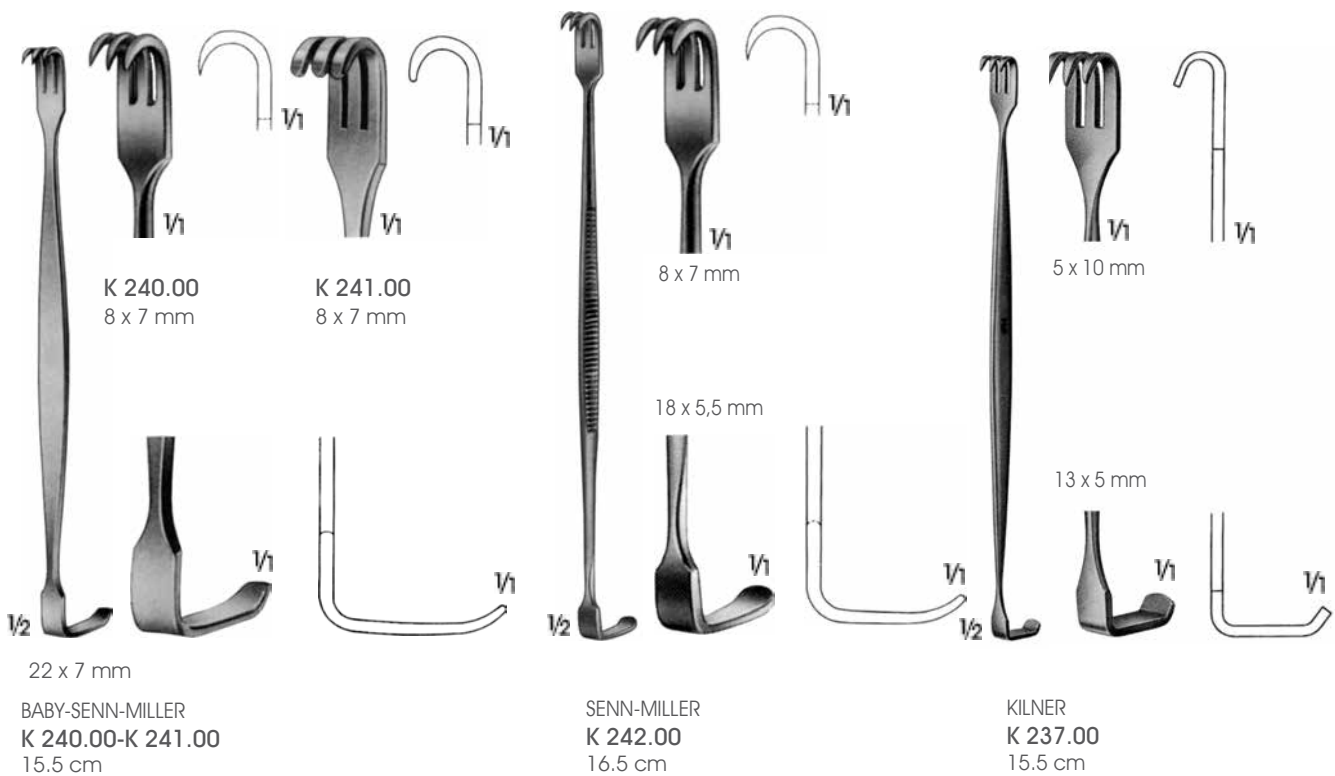

EKARTÖRLER
RETRACTORS

Veteriner/ Veterinary - VT

11 x 4 mm

19 x 6 mm
CRILE
K 300.00
11 cm

10 x 8 mm

12 x 11 mm
LUER
K 301.00
11 cm

10 x 12 mm

11 x 15 mm
ROSE
K 302.00
13 cm

5 x 3 mm

14 x 6.3 mm
RAGNELL
K 304.00
15 cm

25 x 10 mm
22 x 10 mm

28 x 12 mm
32 x 12 mm
FARABEUF
K 310.00
12.5 cm

23 x 16 mm
20 x 16 mm

24 x 16 mm
28 x 16 mm
FARABEUF
K 311.00
15 cm

21 x 14 mm
17 x 14 mm

28 x 16 mm
32 x 16 mm
COLLIN
K 312.00
15 cm