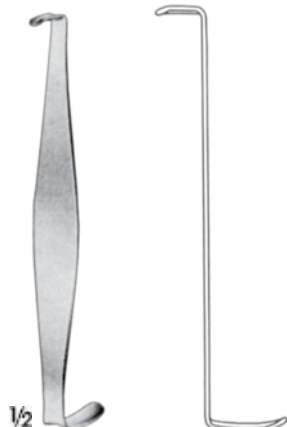

EKARTÖRLER
RETRACTORS

Veteriner/ Veterinary - VT

11 x 4 mm

19 x 6 mm
CRILE
K 300.00
11 cm

10 x 8 mm

12 x 11 mm
LUER
K 301.00
11 cm

10 x 12 mm

11 x 15 mm
ROSE
K 302.00
13 cm

5 x 3 mm

14 x 6.3 mm
RAGNELL
K 304.00
15 cm

25 x 10 mm
22 x 10 mm

28 x 12 mm
32 x 12 mm
FARABEUF
K 310.00
12.5 cm

23 x 16 mm
20 x 16 mm

24 x 16 mm
28 x 16 mm
FARABEUF
K 311.00
15 cm

21 x 14 mm
17 x 14 mm

28 x 16 mm
32 x 16 mm
COLLIN
K 312.00
15 cm