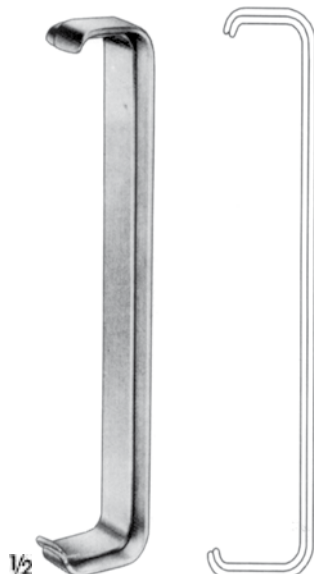

EKARTÖRLER
RETRACTORS

Veteriner/ Veterinary - VT

11 x 4 mm

19 x 6 mm
CRILE
K 300.00
11 cm

10 x 8 mm

12 x 11 mm
LUER
K 301.00
11 cm

10 x 12 mm

11 x 15 mm
ROSE
K 302.00
13 cm

5 x 3 mm

14 x 6.3 mm
RAGNELL
K 304.00
15 cm

25 x 10 mm
22 x 10 mm

28 x 12 mm
32 x 12 mm
FARABEUF
K 310.00
12.5 cm

23 x 16 mm
20 x 16 mm

24 x 16 mm
28 x 16 mm
FARABEUF
K 311.00
15 cm

21 x 14 mm
17 x 14 mm

28 x 16 mm
32 x 16 mm
COLLIN
K 312.00
15 cm