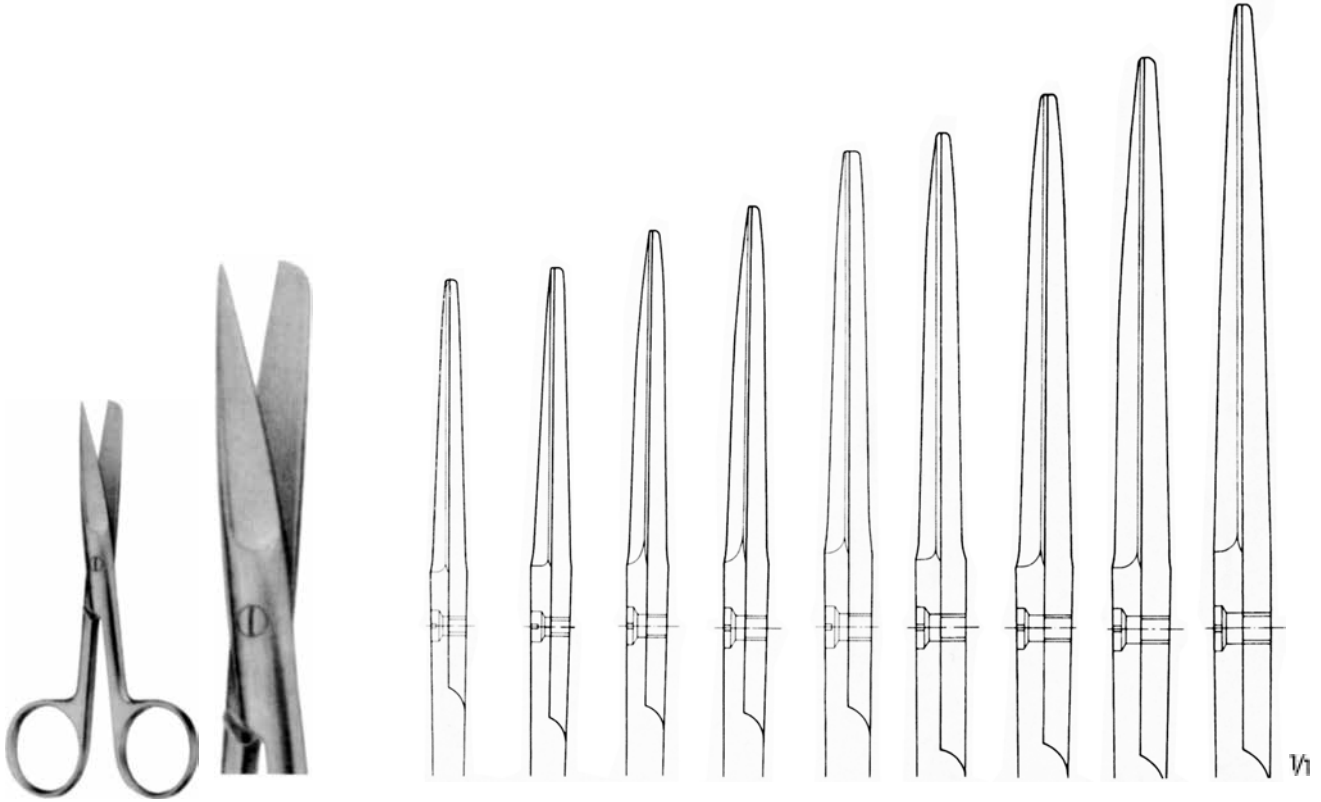

MAKASLAR
SCISSORS

Veteriner/ Veterinary - VT

C 310.00 C 310.01 C 310.02 C 310.03 C 310.04 C 310.05 C 310.06 C 310.07 C 310.08
10.5 cm 11.5 cm 13 cm 14.5 cm 15 cm 16.5 cm 17.5 cm 18.5 cm 20 cm

C 310.00-C 310.08
Standart model/Standart patterns
Sivri-Künt/Sharp-Blunt
Düz/Straight

C 311.01 C 311.02 C 311.03 C 311.04 C 311.05 C 311.06 C 311.07
11.5 cm 13 cm 14.5 cm 15 cm 16.5 cm 17.5 cm 18.5 cm

C 311.01-C 311.07
Standart model/Standart patterns
Sivri-Künt/Sharp-Blunt
Eğri/ Curved

C 312.02 13 cm
C 312.03 14.5 cm
C 312.04 15 cm
C 312.05 16.5 cm
C 312.06 17.5 cm

C 312.02-C 312.06
 Standart model/Standart patterns
 Künt/Blunt
 Düz/Straight

C 313.01 11.5 cm
C 313.02 13 cm
C 313.03 14.5 cm
C 313.04 15 cm
C 313.05 16.5 cm
C 313.06 17.5 cm

COOPER
C 313.01-C 313.06
 Standart model/Standart patterns
 Künt/Blunt
 Eğri/Curved