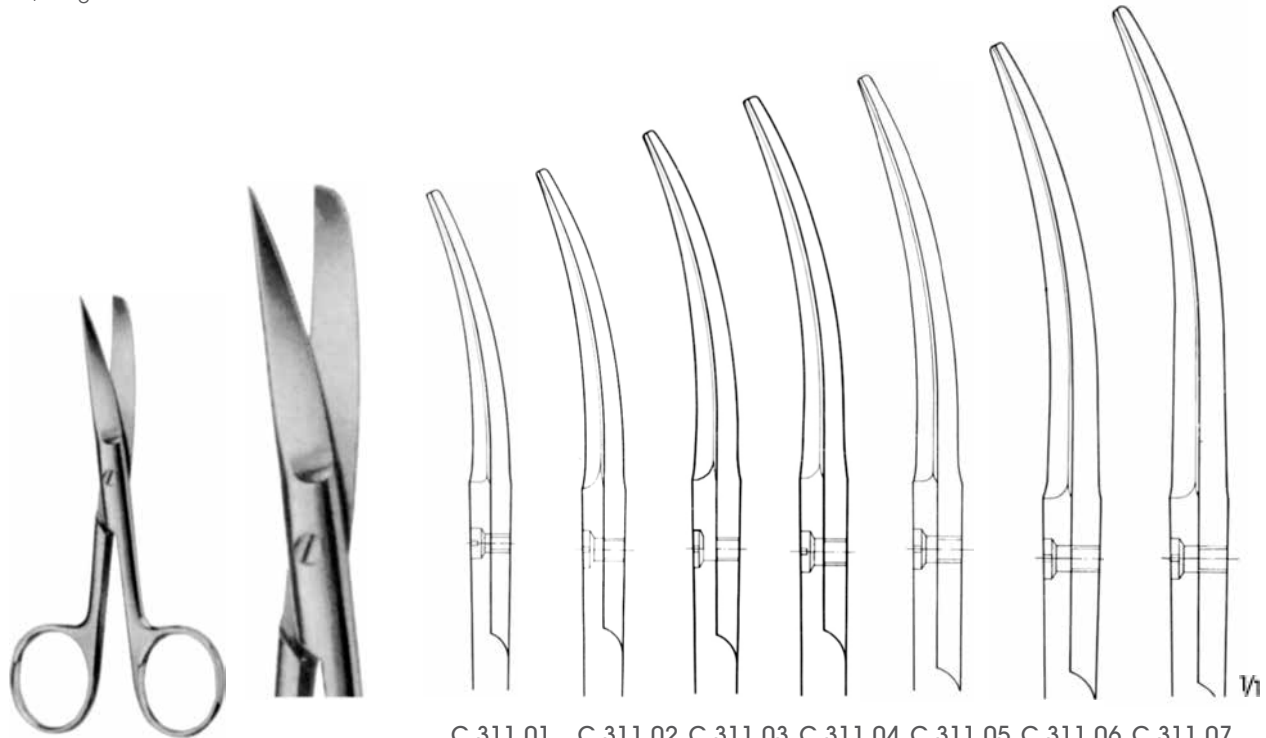

MAKASLAR
SCISSORS

Veteriner/ Veterinary - VT

C 310.00 C 310.01 C 310.02 C 310.03 C 310.04 C 310.05 C 310.06 C 310.07 C 310.08
10.5 cm 11.5 cm 13 cm 14.5 cm 15 cm 16.5 cm 17.5 cm 18.5 cm 20 cm

C 310.00-C 310.08
Standart model/Standart patterns
Sivri-Künt/Sharp-Blunt
Düz/Straight

C 311.01 C 311.02 C 311.03 C 311.04 C 311.05 C 311.06 C 311.07
11.5 cm 13 cm 14.5 cm 15 cm 16.5 cm 17.5 cm 18.5 cm

C 311.01-C 311.07
Standart model/Standart patterns
Sivri-Künt/Sharp-Blunt
Eğri/ Curved

C 312.02 13 cm
C 312.03 14.5 cm
C 312.04 15 cm
C 312.05 16.5 cm
C 312.06 17.5 cm

C 312.02-C 312.06
 Standart model/Standart patterns
 Künt/Blunt
 Düz/Straight

C 313.01 11.5 cm
C 313.02 13 cm
C 313.03 14.5 cm
C 313.04 15 cm
C 313.05 16.5 cm
C 313.06 17.5 cm