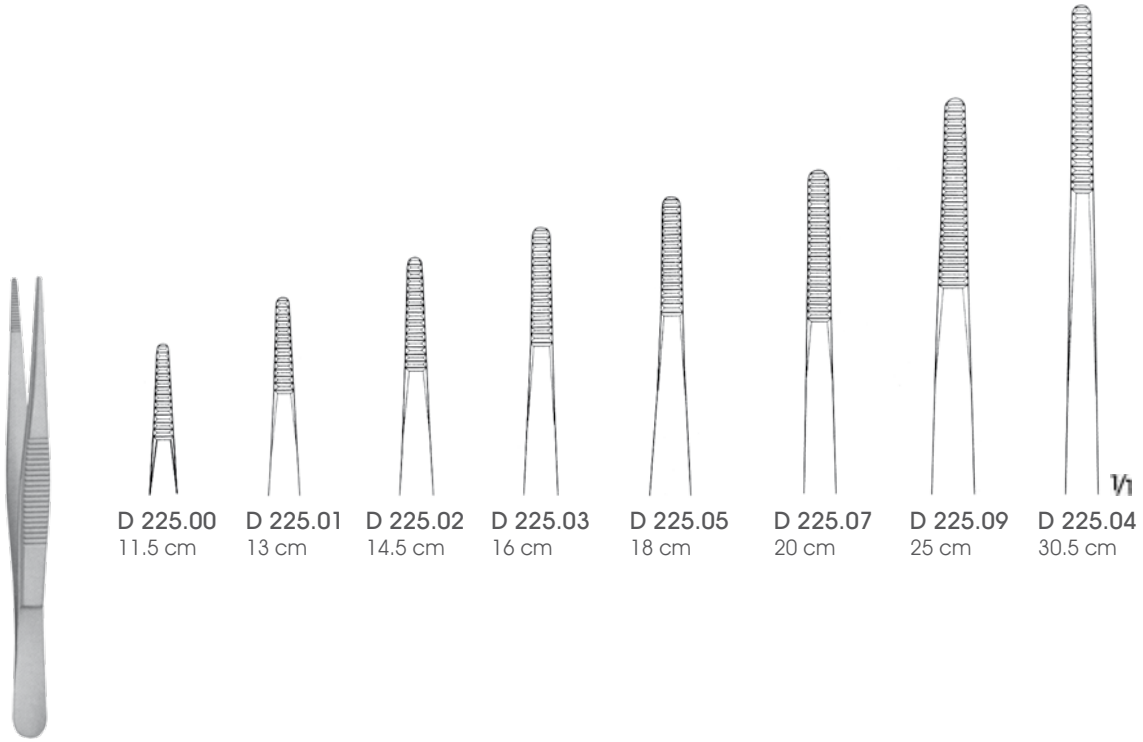

PENSETLER
FORCEPS

Veteriner/ Veterinary - VT

D 225.00
11.5 cm

D 225.01
13 cm

D 225.02
14.5 cm

D 225.03
16 cm

D 225.05
18 cm

D 225.07
20 cm

D 225.09
25 cm

D 225.04
30.5 cm

D 225.00-D 225.09
Orta/Medium

D 240.00
11.5 cm

D 240.01
13 cm

D 240.02
14.5 cm

D 240.03
16 cm

D 240.04
18 cm

D 240.05
20 cm

D 240.06
25 cm

D 240.07
30 cm

D 240.00-D 240.07
Standart model/Standard pattern

D 360.00 101.5 cm D 360.01 11.5 cm D 360.02 13 cm D 360.03 14.5 cm D 360.04 16 cm D 360.05 18 cm D 360.06 20 cm D 360.07 25 cm D 360.08 30 cm D 360.09 35 cm

D 360.00-D 360.09
Safandard model
Standard modelle

D 361.00 11.5 cm D 361.01 13 cm D 361.02 14.5 cm D 362.00 14.5 cm D 361.03 16 cm D 361.05 18 cm D 361.06 20 cm D 361.07 25 cm D 361.09 30 cm

D 361.00-D 362.00
Orta boy/medium