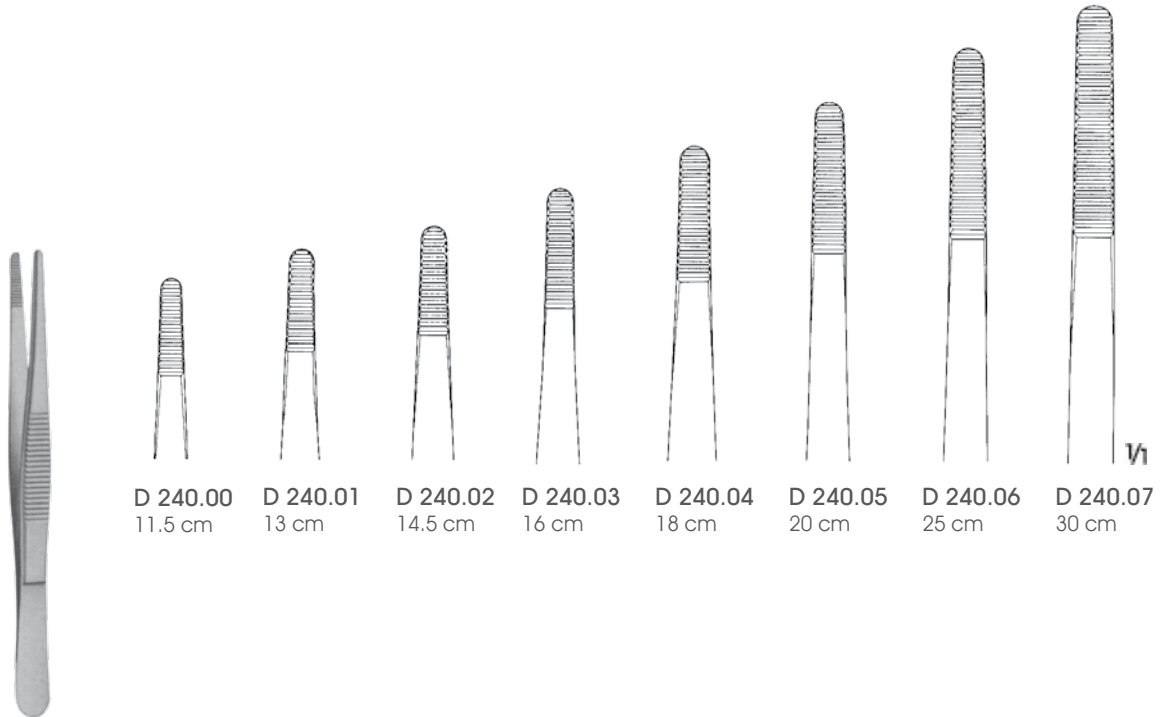

PENSETLER
FORCEPS

Veteriner/ Veterinary - VT

D 225.00
11.5 cm

D 225.01
13 cm

D 225.02
14.5 cm

D 225.03
16 cm

D 225.05
18 cm

D 225.07
20 cm

D 225.09
25 cm

D 225.04
30.5 cm

D 225.00-D 225.09
Orta/Medium

D 240.00
11.5 cm

D 240.01
13 cm

D 240.02
14.5 cm

D 240.03
16 cm

D 240.04
18 cm

D 240.05
20 cm

D 240.06
25 cm

D 240.07
30 cm

D 240.00-D 240.07
Standart model/Standard pattern

D 360.00 101.5 cm D 360.01 11.5 cm D 360.02 13 cm D 360.03 14.5 cm D 360.04 16 cm D 360.05 18 cm D 360.06 20 cm D 360.07 25 cm D 360.08 30 cm D 360.09 35 cm

D 360.00-D 360.09
Safandard model
Standard modelle

D 361.00 11.5 cm D 361.01 13 cm D 361.02 14.5 cm D 362.00 14.5 cm D 361.03 16 cm D 361.05 18 cm D 361.06 20 cm D 361.07 25 cm D 361.09 30 cm

D 361.00-D 362.00
Orta boy/medium