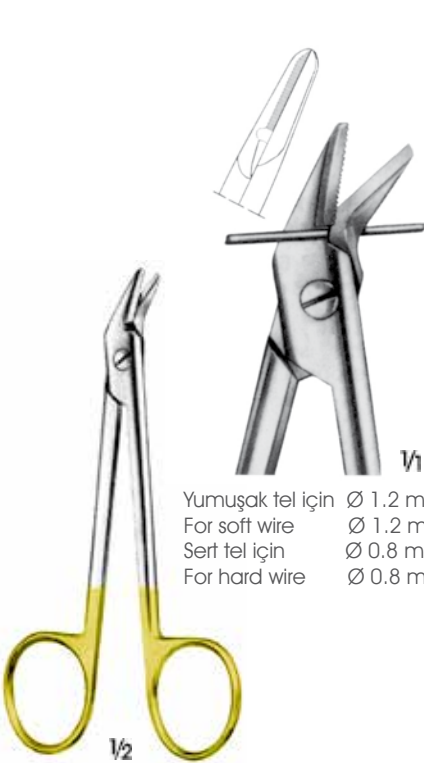

1/2

ANGLE
 P 630.00
 13 cm

Yumuşak tel için Ø 0.6 mm
 For soft wire Ø 0.6 mm
 Sert tel için Ø 0.4 mm
 For hard wire Ø 0.4 mm

1/2

P 630.01
 13 cm

Yumuşak tel için Ø 1.5 mm
 For soft wire Ø 1.5 mm
 Sert tel için Ø 1.0 mm
 For hard wire Ø 1.0 mm

1/2

P 632.00
 Tel kesme pensi
 Wire cutting pliers
 14 cm

Sert metal kesici ağız
 Tungsten carbide cutti

Yumuşak tel için Ø 1.2 mm
 For soft wire Ø 1.2 mm
 Sert tel için Ø 0.8 mm
 For hard wire Ø 0.8 mm

1/2

C 798.00
 Tek ağız tırtıllı
 One jaw serrated
 12 cm

Yumuşak tel için Ø 1.2 mm
 For soft wire Ø 1.2 mm
 Sert tel için Ø 0.6 mm
 For hard wire Ø 0.6 mm

1/2

C 668.00
 Tek ağız tırtıllı
 One jaw serrated
 12 cm

Yumuşak tel için Ø 0.4 mm
 For soft wire Ø 0.4 mm
 Sert tel için Ø 0.3 mm
 For hard wire Ø 0.3 mm

1/2

HARVEY
 C 666.00
 Çift ağız tırtıllı
 Both jaws serrated
 12.5 cm