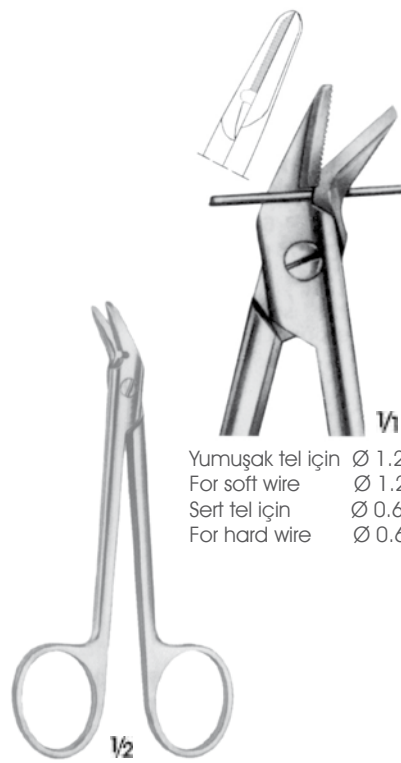

1/2

P 632.00
 Tel kesme pensi
 Wire cutting pliers
 14 cm

Sert metal kesici ağız
 Tungsten carbide cutti

Yumuşak tel için Ø 1.2 mm
 For soft wire Ø 1.2 mm
 Sert tel için Ø 0.8 mm
 For hard wire Ø 0.8 mm

1/2

C 798.00
 Tek ağız tırtıllı
 One jaw serrated
 12 cm

Yumuşak tel için Ø 1.2 mm
 For soft wire Ø 1.2 mm
 Sert tel için Ø 0.6 mm
 For hard wire Ø 0.6 mm

1/2

C 668.00
 Tek ağız tırtıllı
 One jaw serrated
 12 cm

Yumuşak tel için Ø 0.4 mm
 For soft wire Ø 0.4 mm
 Sert tel için Ø 0.3 mm
 For hard wire Ø 0.3 mm

1/2

HARVEY
 C 666.00
 Çift ağız tırtıllı
 Both jaws serrated
 12.5 cm