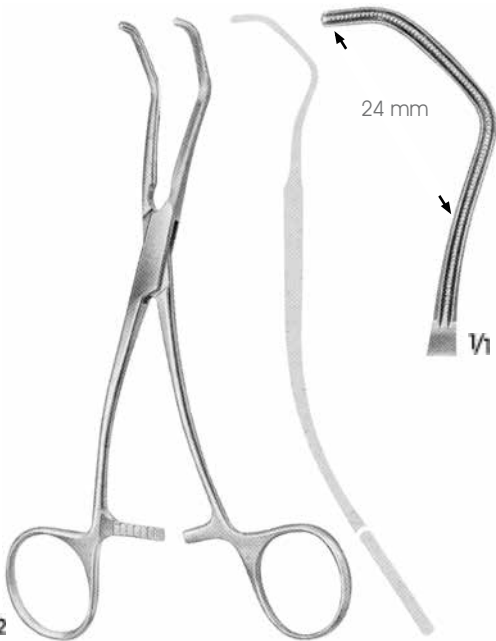

De Bakey Diş

Toothing De BAkey

Atromatik
Atraumatic

DERRA
H 554.00 - H 554.02

16 mm
H 554.00
17 cm

20 mm
H 554.01
17 cm

26 mm
H 554.02
17.5 cm

COOLEY
H 556.00
16 cm

24 mm

1/2

COOLEY
H 562.00
20 cm

90 mm

1/2