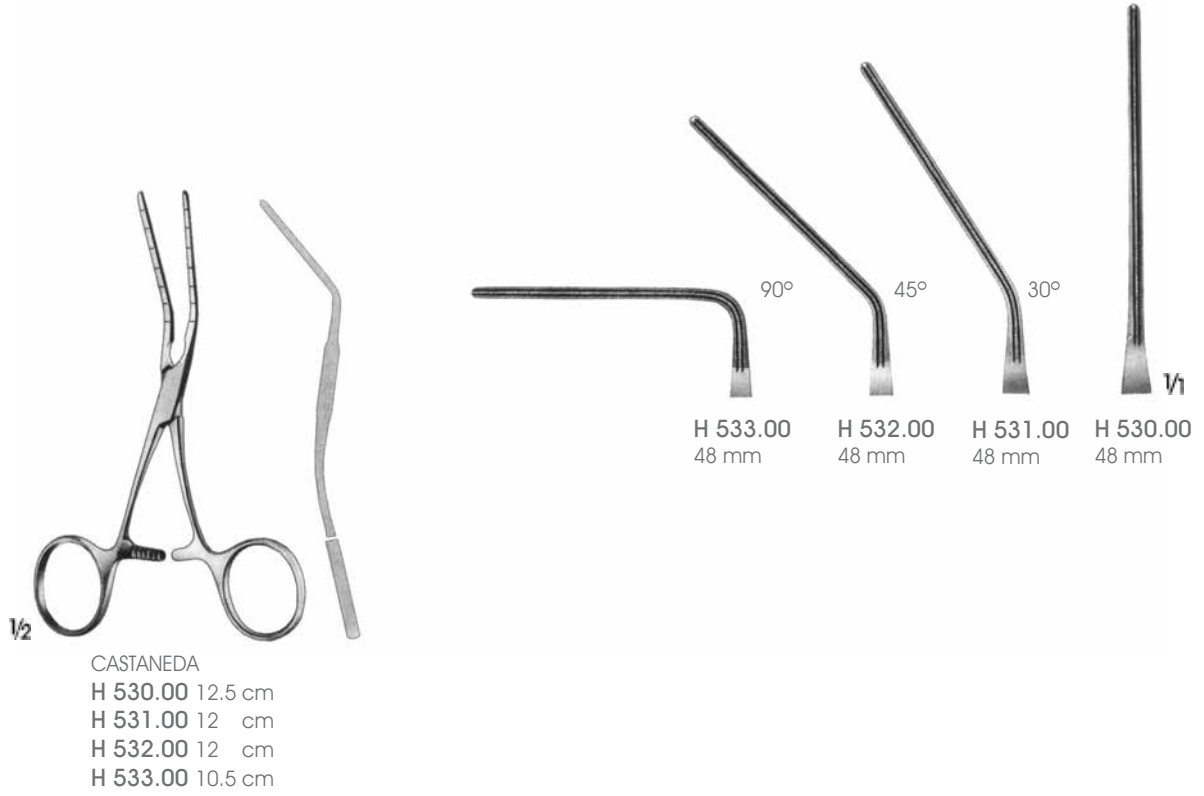

ATROMATİK AÇILI DAMAR KLEMLERİ
ATRAUMATIC ANGLED VESSEL CLAMPS

Kalp Damar ve Göğüs Cerrahi/ Cardiovascular and Thoracic Surgery - **KR**

De Bakey Diş

Toothing De BAkey

Atromatik
Atraumatic

Anastomoz ve Çok Amaçlı Klempler Çocuklar İçin
Anastomosis and Multi Purpose Clamps for Pediatric Patterns

De Bakey Diş

Toothing De BAkey

Atromatik
Atraumatic

DERRA
H 554.00 - H 554.02

16 mm
H 554.00
17 cm

20 mm
H 554.01
17 cm

26 mm
H 554.02
17.5 cm

COOLEY
H 556.00
16 cm

24 mm

1/2

COOLEY
H 562.00
20 cm

90 mm

1/2