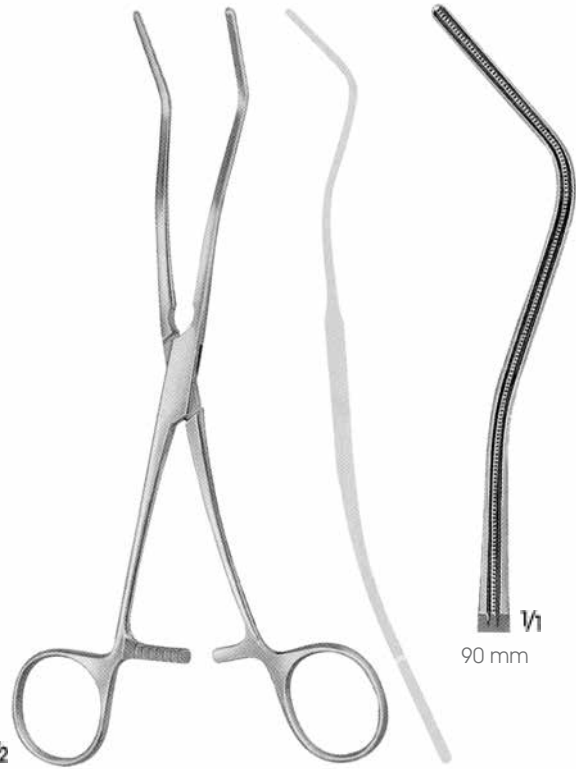

ATROMATİK AÇILI DAMAR KLEMLERİ
ATRAUMATIC ANGLED VESSEL CLAMPS

Kalp Damar ve Göğüs Cerrahi/ Cardiovascular and Thoracic Surgery - **KR**

De Bakey Diş

Toothing De BAkey

Atromatik
Atraumatic

Anastomoz ve Çok Amaçlı Klempler Çocuklar İçin
Anastomosis and Multi Purpose Clamps for Pediatric Patterns

De Bakey Diş

Toothing De BAkey

Atromatik
Atraumatic

DERRA
H 554.00 - H 554.02

16 mm
H 554.00
17 cm

20 mm
H 554.01
17 cm

26 mm
H 554.02
17.5 cm

COOLEY
H 556.00
16 cm

24 mm

1/2

COOLEY
H 562.00
20 cm

90 mm

1/2