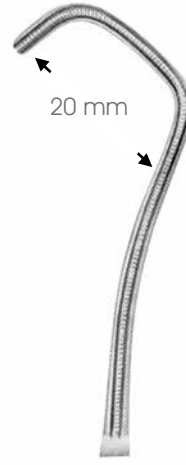

ATROMATİK AÇILI DAMAR KLEMLERİ
ATRAUMATIC ANGLED VESSEL CLAMPS

Kalp Damar ve Göğüs Cerrahi/ Cardiovascular and Thoracic Surgery - **KR**

De Bakey Diş

Toothing De BAkey

Atromatik
Atraumatic

Anastomoz ve Çok Amaçlı Klempler Çocuklar İçin
Anastomosis and Multi Purpose Clamps for Pediatric Patterns

De Bakey Diş

Toothing De BAkey

Atromatik
Atraumatic

DERRA
H 554.00 - H 554.02

16 mm
H 554.00
17 cm

20 mm
H 554.01
17 cm

26 mm
H 554.02
17.5 cm

COOLEY
H 556.00
16 cm

24 mm

1/2

COOLEY
H 562.00
20 cm

90 mm

1/2