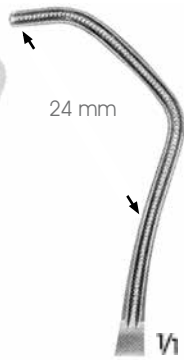

ATROMATİK AÇILI DAMAR KLEMLERİ
ATRAUMATIC ANGLED VESSEL CLAMPS

Kalp Damar ve Göğüs Cerrahi/ Cardiovascular and Thoracic Surgery - **KR**

De Bakey Diş

Toothing De BAkey

Atromatik
Atraumatic

Anastomoz ve Çok Amaçlı Klempler Çocuklar İçin
Anastomosis and Multi Purpose Clamps for Pediatric Patterns

De Bakey Diş

Toothing De BAkey

Atromatik
Atraumatic

DERRA
H 554.00 - H 554.02

16 mm
H 554.00
17 cm

20 mm
H 554.01
17 cm

26 mm
H 554.02
17.5 cm

COOLEY
H 556.00
16 cm

24 mm

1/2

COOLEY
H 562.00
20 cm

90 mm

1/2