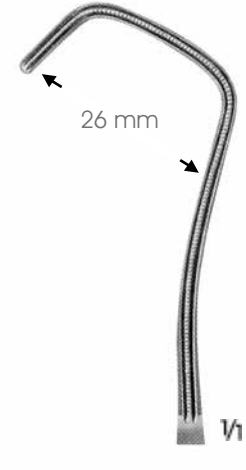

ATROMATİK AÇILI DAMAR KLEMLERİ
ATRAUMATIC ANGLED VESSEL CLAMPS

Kalp Damar ve Göğüs Cerrahi/ Cardiovascular and Thoracic Surgery - **KR**

De Bakey Diş

Toothing De BAkey

Atromatik
Atraumatic

Anastomoz ve Çok Amaçlı Klempler Çocuklar İçin
Anastomosis and Multi Purpose Clamps for Pediatric Patterns

De Bakey Diş

Toothing De BAkey

Atromatik
Atraumatic

DERRA
H 554.00 - H 554.02

16 mm
H 554.00
17 cm

20 mm
H 554.01
17 cm

26 mm
H 554.02
17.5 cm

COOLEY
H 556.00
16 cm

24 mm

1/2

COOLEY
H 562.00
20 cm

90 mm

1/2