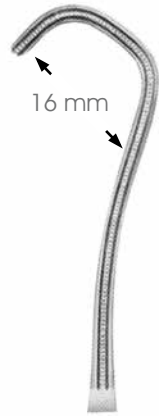

ATROMATİK AÇILI DAMAR KLEMLERİ
ATRAUMATIC ANGLED VESSEL CLAMPS

Kalp Damar ve Göğüs Cerrahi/ Cardiovascular and Thoracic Surgery - **KR**

De Bakey Diş

Toothing De BAkey

Atromatik
Atraumatic

Anastomoz ve Çok Amaçlı Klempler Çocuklar İçin
Anastomosis and Multi Purpose Clamps for Pediatric Patterns

De Bakey Diş

Toothing De BAkey

Atromatik
Atraumatic

DERRA
H 554.00 - H 554.02

16 mm
H 554.00
17 cm

20 mm
H 554.01
17 cm

26 mm
H 554.02
17.5 cm

COOLEY
H 556.00
16 cm

24 mm

1/2

COOLEY
H 562.00
20 cm

90 mm

1/2