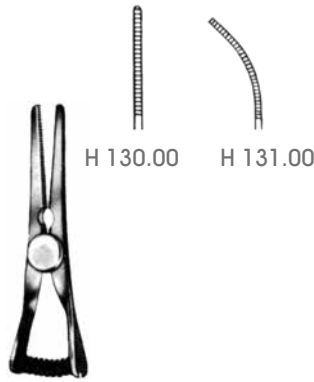

BULDOG KLEMLERİ
BULDOG CLAMPS

Kalp Damar ve Göğüs Cerrahi/ Cardiovascular and Thoracic Surgery - **KR**

G 037.00
 10 mm

G 037.01
 14 mm

G 037.02
 18 mm

G 038.00
 10 mm

G 038.01
 14 mm

G 038.02
 18 mm

FEATHERLIGHT

- G 037.00** 3.1 cm
- G 037.01** 3.5 cm
- G 037.02** 3.9 cm
- G 038.00** 3.0 cm
- G 038.01** 3.3 cm
- G 038.02** 3.6 cm

H 130.00
H 131.00
H 130.00 - H 131.00
 Ağız uzunluğu 14 cm
 Length of jaws 14 cm
 3.5 cm

H 130.01
 Ağız uzunluğu 19 cm
 Length of jaws 19 cm
 4.5 cm

H 131.01
 Ağız uzunluğu 19 cm
 Length of jaws 19 cm
 4.5 cm

SHUNT
G 044.00 - G 047.02

- Ø 3.3 mm
- Ø 4 mm
- Ø 4.7 mm

10°

G 044.00
G 044.01
G 044.02
 8 cm

25°

G 045.00
G 045.01
G 045.02
 8 cm

60°

G 046.00
G 046.01
G 046.02
 8 cm

45°

G 047.00
G 047.01
G 047.02
 8 cm