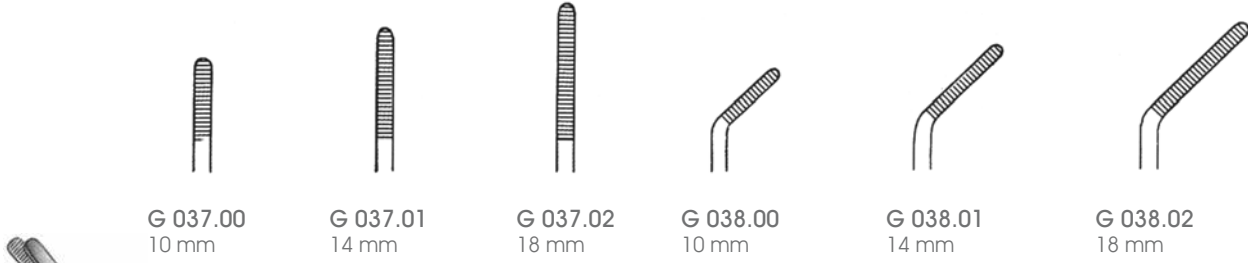

BULDOG KLEMLERİ
BULDOG CLAMPS

Kalp Damar ve Göğüs Cerrahi/ Cardiovascular and Thoracic Surgery - **KR**

G 037.00
 10 mm

G 037.01
 14 mm

G 037.02
 18 mm

G 038.00
 10 mm

G 038.01
 14 mm

G 038.02
 18 mm

FEATHERLIGHT

- G 037.00** 3.1 cm
- G 037.01** 3.5 cm
- G 037.02** 3.9 cm
- G 038.00** 3.0 cm
- G 038.01** 3.3 cm
- G 038.02** 3.6 cm

H 130.00
H 131.00
H 130.00 - H 131.00
 Ağız uzunluğu 14 cm
 Length of jaws 14 cm
 3.5 cm

H 130.01
 Ağız uzunluğu 19 cm
 Length of jaws 19 cm
 4.5 cm

H 131.01
 Ağız uzunluğu 19 cm
 Length of jaws 19 cm
 4.5 cm

SHUNT
G 044.00 - G 047.02

- Ø 3.3 mm
- Ø 4 mm
- Ø 4.7 mm

10°

G 044.00
G 044.01
G 044.02
 8 cm

25°

G 045.00
G 045.01
G 045.02
 8 cm

60°

G 046.00
G 046.01
G 046.02
 8 cm

45°

G 047.00
G 047.01
G 047.02
 8 cm