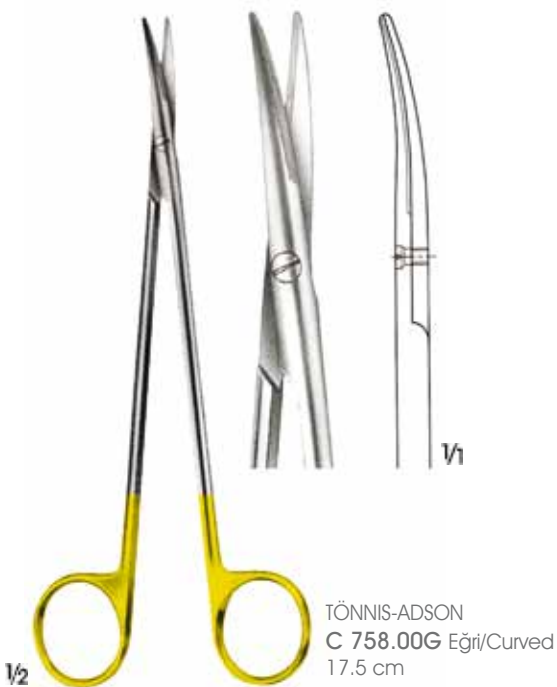

HARDTIPS DİSEKSİYON MAKASLARI
HARDTIPS DISSECTING SCISSORS

Kalp Damar ve Göğüs Cerrahi/ Cardiovascular and Thoracic Surgery - **KR**

- Dikiş malzemelerinin kesimi için ;
- Karbid uçları kalıcı keskinlik sağlar. (Makas ağzının uçları da dahil)
 - Tırtıklı ağız dikiş malzemelerinin dışarıya kaymasını engeller.

Cutting suture materials;

- Carbide inserts provide lasting sharpness (including tip of the blades of the scissors)
- Serrated edges prevents suture materials from slipping out.

HARDTIPS

fineCut

fineCut

fineCut