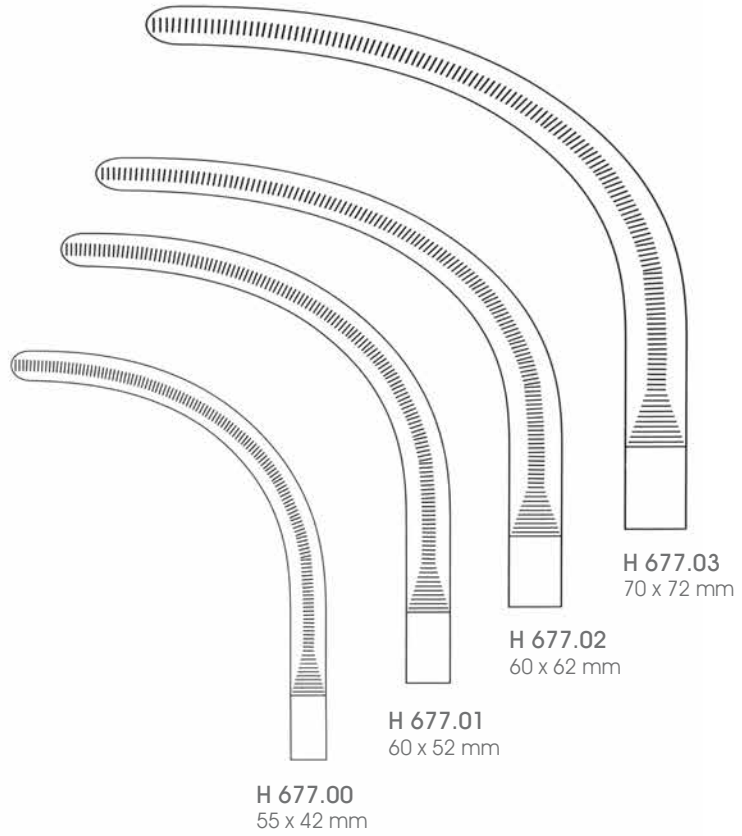

KARACİĞER TRANSPLANTASYON KLEMLERİ
LIVER TRANSPLANTATION CLAMPS

Kalp Damar ve Göğüs Cerrahi/ Cardiovascular and Thoracic Surgery - **KR**

De Bakey Diş

Toothing De BAkey

Atromatik
Atraumatic

POTTS
H 677.00 25 cm
H 677.01 26 cm
H 677.02 27 cm
H 677.03 27 cm