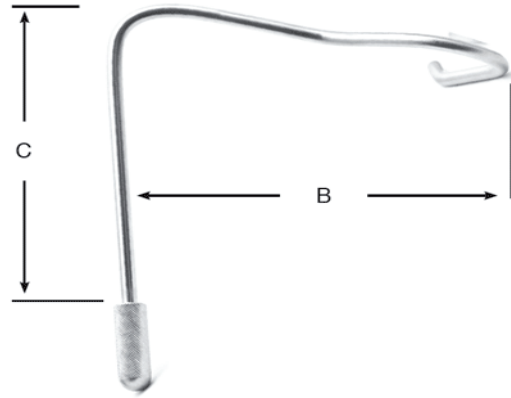

NATHANSON HUK EKARTÖR SİSTEMİ
NATHANSON HOOK RETRACTOR SYSTEM

 **BAHADIR**

L 653.10 31 cm
L 653.11 42 cm

L 653.15 47x17 cm
L 653.16 60x22 cm
L 653.17 80x20 cm

L 654.09 47x17 cm
Masa bağlantı adaptörü
Table connection adapter

NATHANSON

L 653.00 Ø 5 mm

Takım/Complete

L 653.35	A: 7	B: 14	C: 9 cm
L 653.36	A: 9	B: 16.5	C: 15 cm
L 653.37	A: 13	B: 22	C: 20.5 cm

NATHANSON

L 653.01 Ø 6.5 mm

Takım/Complete

L 653.40	A: 9	B: 18	C: 11.5 cm
L 653.41	A: 11.5	B: 22	C: 20.5 cm
L 653.42	A: 16.5	B: 28	C: 25.5 cm

NATHANSON

L 653.37 Ø 5 mm

13x22x20.5 cm

L 653.42 Ø6.5 mm

16.5x28x25.5 cm

NATHANSON

L 653.36 Ø 5 mm

9x16.5x15 cm

L 653.41 Ø6.5 mm

11.5x22x20.5 cm

NATHANSON

L 653.35 Ø 5 mm

7x14x9 cm

L 653.40 Ø6.5 mm

9x18x11.5 cm

BAHADIR A.Ş.
Organize Sanayi Bölgesi
55300 SAMSUN
Location 41.2389, 36.4277
Tel: 0362 266 70 00
Fax: 0362 266 70 05